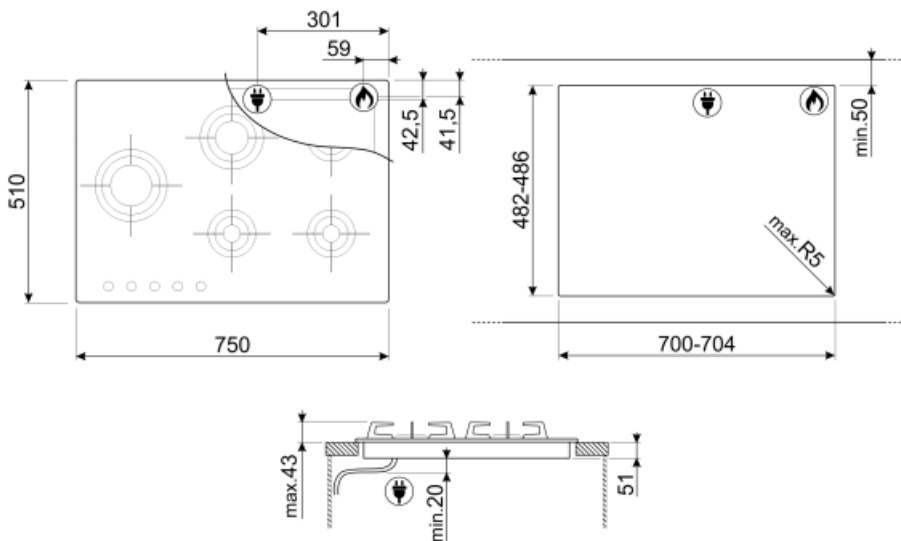

Työtason profiili

482-486x700-704 mm

Tekniset ominaisuudet

UR

Keskellä vasemmalla - Kaasu - URP - 3.50 kW

Takana keskellä - Kaasu - SRD - 1.60 kW

Edessä keskellä - Kaasu - AUX - 1.00 kW

Takana oikealla - Kaasu - RP - 2.50 kW

Edessä oikealla - Kaasu - AUX - 1.00 kW

Kaasun turvaventtiilit Kyllä

Automaattinen sytytys Kyllä

Sähköliitännä

Sähköliitännäteho (W) 1 W

Jännite (V) 220-240 V

Johdon tyyppi Yksi vaihe

Taajuus (Hz) 50/60 Hz

Sähköjohdon pituus (cm) 120 cm

Kaasuliitännä

Kaasun tyyppi G20 maakaasu
Kaasuliitännä Sylinterinmuotoinen
Muut mukana toimitettavat suuttimet G25 maakaasu, G30 GPL nestekaasu

Muut mukana tulevat kaasusuuttimet Kartiomainen
Kaasun tehotaso 9600 W