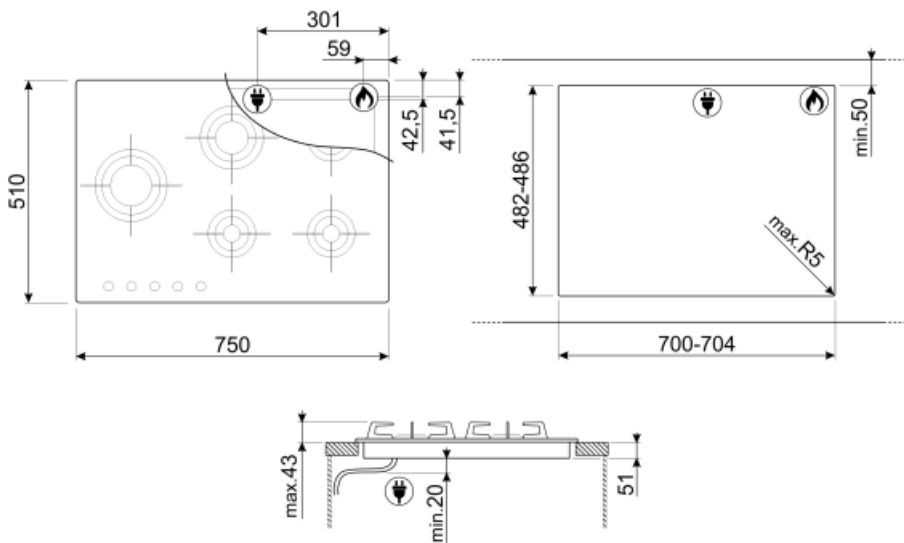

Työtason profiili

482-486x700-704 mm

Tekniset ominaisuudet

UR

Keskellä vasemmalla - Kaasu - URP - 3.50 kW

Takana keskellä - Kaasu - SRD - 1.60 kW

Edessä keskellä - Kaasu - AUX - 1.00 kW

Takana oikealla - Kaasu - RP - 2.50 kW

Edessä oikealla - Kaasu - AUX - 1.00 kW

Kaasun turvaventtiilit Kyllä

Automaattinen sytytys Kyllä

Sähköliitântä

Sähköliitântäteho (W) 1 W

Jännite (V) 220-240 V

Johdon tyyppi

Yksi vaihe

Taajuus (Hz) 50/60 Hz

Sähköjohdon pituus (cm) 120 cm

Kaasuliitântä

Kaasun tyyppi

G20 maakaasu

Kaasuliitântä

Sylinterinmuotoinen

Muut mukana

G25 maakaasu, G30 GPL

toimitettavat suuttimet

nestekaasu

Muut mukanatulevat
kaasusuuttimet

Kartiomainen

Kaasun tehotaso

9600 W