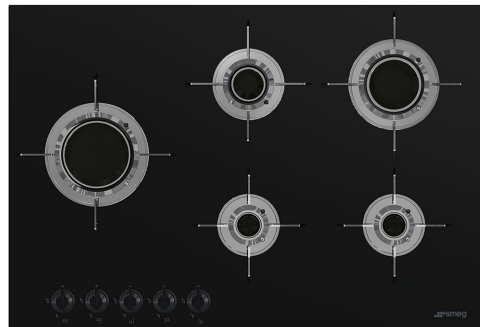

## PVL675LCN

Tuoteryhmä	Keittotasotaso
Kalusteeseen sijoitettava	Ultra-matala profiili
Mitat	70/75 cm
Virtalähde	Kaasu
Tyyppi	Kaasu
EAN-koodi	8017709217822

## Estetiikka

Estetiikka	Dolce Stil Novo
Väri	Musta
Pinnan viimeistely	Lasi
Materiaali	Lasi
Glass type	Keraaminen
Lasireuna	Suora reuna
Lasi ja teräs	Kyllä
Keittoastioiden tuet	Ruostumaton teräs
Pannutelineen pinta	Titaniumi
Polttimet	Laminoitu
Polttimien materiaali	Messinki
Polttimien pinnoite	Nikkelöity
Säätimien tyyppi	Säätimet
Säätönappien sijainti	Etuosaa
Säätimien lukumäärä	5
Säätimien väri	Musta
Väri	Harmaa
Värivaihtoehdot	Ruostumaton teräs