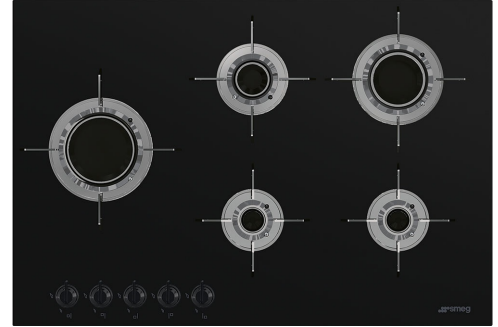

PVL675LCN

Tuoteryhmä	Keittotasotaso
Kalusteeseen sijoitettava	Ultra-matala profiili
Mitat	70/75 cm
Virtalähde	Kaasu
Tyyppi	Kaasu
EAN-koodi	8017709217822

Estetiikka

Estetiikka	Dolce Stil Novo
Väri	Musta
Pinnan viimeistely	Lasi
Materiaali	Lasi
Glass type	Keraaminen
Lasireuna	Suora reuna
Lasi ja teräs	Kyllä
Keittoastioiden tuet	Ruostumaton teräs
Pannutelineen pinta	Titaniumi
Polttimet	Laminoitu
Polttimien materiaali	Messinki
Polttimien pinnoite	Nikkelöity
Säätimien tyyppi	Säätimet
Säätönappien sijainti	Etuosaa
Säätimien lukumäärä	5
Säätimien väri	Musta
Väri	Harmaa
Väri vaihtoehdot	Ruostumaton teräs

Ohjelmat/toiminnot

Kaasukeittoalueita yhteensä	5
Keittoalueita yhteensä	5

Vaihtoehdot

Työtason profiili

482-486x700-704 mm

Tekniset ominaisuudet

UR

Keskellä vasemmalla - Kaasu - URP - 3.50 kW

6MP1BFB3

LGCN
Liitöntäliuska sisäänrakennetuille tasoille, ruostumatonta terästä, 475/495 mm

Symbols glossary (TT)

Nuppien ohjaus

Vahvistettu alusta: Smeg on valmistanut vahvistetun alustan eksklusiivisesti, ja siihen kuuluu teräskerros, joka on kiinnitetty lasipinnan alle kaikissa lasisissa kaasutasoissa.