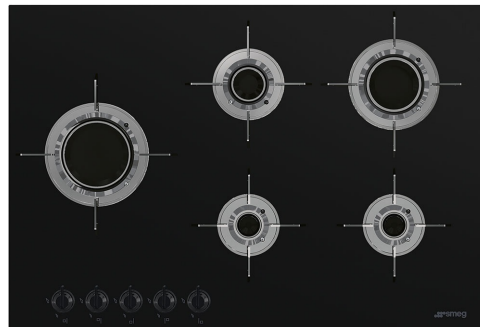

PVL675LCN

משפחת מוצרים
סוג התקנה
מידות
אספקת חשמל
סוג
קוד EAN

כיריים
פרופיל נמוך במיוחד או צמוד
70/75 cm
גז
גז
8017709217822

אסתטיקה

סדרה עיצובית

צבע

גימור

חומר

סוג זכוכית

שפת זכוכית

זכוכית על פלדה

מעמדי מחבתות

ציפוי מעמד מחבתות

מבערים

חומר מבער

ציפוי מבער

סוג הגדרת בקרות

מיקום כפתורי בקרה

מס' בקרות

צבע בקרות

צבע הדפסת רשת

צבעים חלופיים זמינים

Dolce Stil Novo

שחור

GRM

תמיכת מוקה לכיריים גז

6MP1BFB3

LGCN

פס חיבור כיריים מובנות, נירוסטה, מ"מ 475/495

Symbols glossary (TT)

בסיס מחזוק; בסיס מחזוק, שפותח בלעדית עבור Smeg, מורכב משכבת פלדה שמקובעת לחלק התחתון של משטח הזכוכית בכל הכיריים מסוג גז על זכוכית.