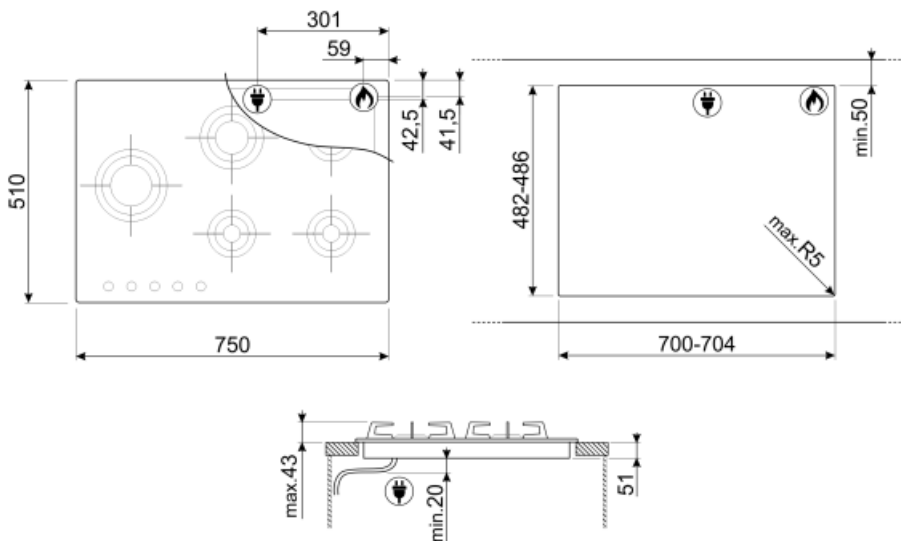

מאפיינים טכניים

UR

גז - אמצעי-שמאלי - UR - 3.50 kW

1.60 kW אחורי-אמצעי - גז - מהיר למחצה

גז - קדמי-אמצעי - AUX - 1.00 kW

2.50 kW אחורי-ימני - גז - מהירות

גז - קדמי-ימני - AUX - 1.00 kW

שסתומי בטיחות לגז

כן

הצתה אוטומטית

כן

חיבור חשמלי

(דירוג חיבור חשמלי (ואט) 1 W
(מתח (וולט) 220-240 V
סוג כבל חשמל חד-פאזי

תדר (Hz) 50/60 Hz
אורך כבל חשמל 120 cm

חיבור גז

סוג גז G20 טבעי
Gas connection Cilindrical
חריצי גז אחרים כלולים G25 טבעי, G30 גז נחלי

חיבורי גז אחרים מצורפים קוני
(דירוג חיבור גז (ואט) 9600 W