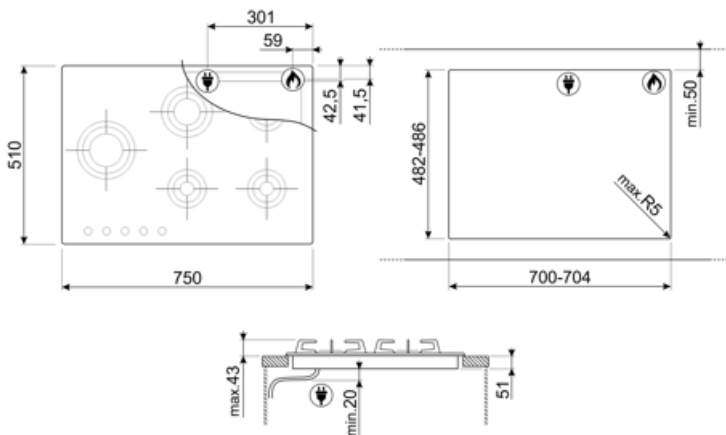

אפשרויות

שבלונה סטנדרטית 482-486x700-704 mm

מאפיינים טכניים

UR

גז - אמצעי-שמאלי - UR - 3.50 kW
kW אחורי-אמצעי - גז - מהיר למחצה - 1.60
גז - קדמי-אמצעי - AUX - 1.00 kW
kW אחורי-ימני - גז - מהירות - 2.50
גז - קדמי-ימני - AUX - 1.00 kW

שסתומי בטיחות לגז כן הצתה אוטומטית כן

חיבור חשמלי

דירוג חיבור חשמלי (ואט)	1 W	אורך כבל חשמל	120 cm
מתח (וולט)	220-240 V	Terminal box	No
סוג כבל חשמל	חד-פאזי	תקע	לא
תדר (Hz)	50/60 Hz		

חיבור גז

סוג גז	גז טבעי G20	חיבורי גז אחרים מצורפים	קוני
Gas connection	Cilindrical	(דירוג חיבור גז (ואט)	9600 W
חרירי גז אחרים כלולים	G25 גז טבעי, G30 גז גפ"ם נחלי