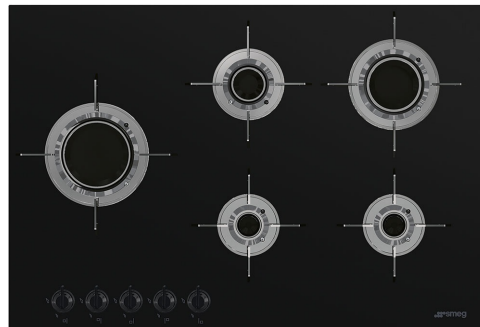

# PVL675LCN

משפחת מוצרים  
סוג התקנה  
מידות  
אספקת חשמל  
סוג  
קוד EAN

כיריים  
פרופיל נמוך במיוחד או צמוד  
70/75 cm  
גז  
גז  
8017709217822