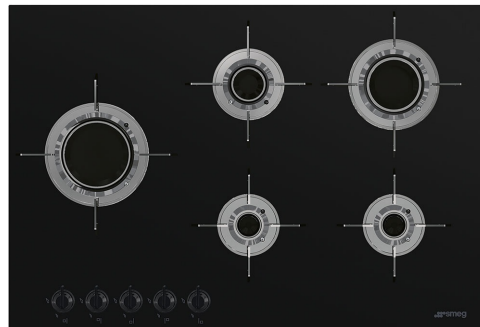

PVL675LCN

משפחת מוצרים
סוג התקנה
מידות
אספקת חשמל
סוג
קוד EAN

כיריים
פרופיל נמוך במיוחד או צמוד
70/75 cm
גז
גז
8017709217822

אסתטיקה

סדרה עיצובית

צבע

גימור

חומר

סוג זכוכית

שפת זכוכית

זכוכית על פלדה

מעמדי מחבתות

ציפוי מעמד מחבתות

מבערים

חומר מבער

ציפוי מבער

שחור

זכוכית

זכוכית

קרמי

שוליים ישרים

כן

נירוסטה

טיטניום

אפור

נירוסטה

תוכנית / פונקציות

מס' אזורי בישול גז

5

מספר אזורי בישול

5

אפשרויות