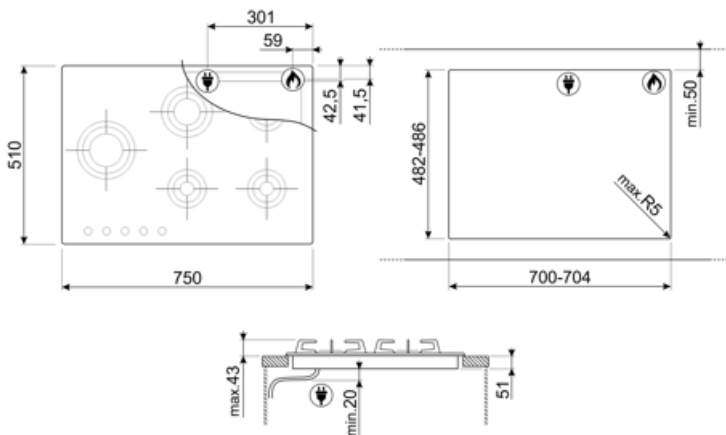

## אפשרויות

שבלונה סטנדרטית 482-486x700-704 mm