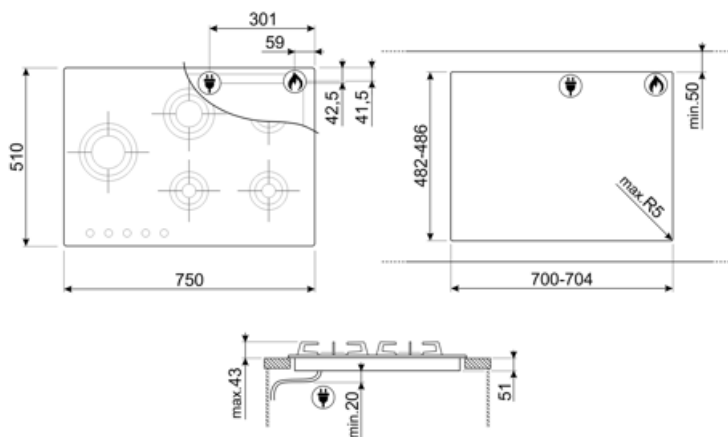

אפשרויות

שבלונה סטנדרטית 482-486x700-704 mm

מאפיינים טכניים

UR

גז - אמצעי-שמאלי - UR - 3.50 kW
kW אחורי-אמצעי - גז - מהיר למחצה - 1.60
גז - קדמי-אמצעי - AUX - 1.00 kW
kW אחורי-ימני - גז - מהירות - 2.50
גז - קדמי-ימני - AUX - 1.00 kW

שסתומי בטיחות לגז כן הצתה אוטומטית כן

חיבור חשמלי

אט (דירוג חיבור חשמלי וואט)	1 W	אורך כבל חשמל	120 cm
(מתח וולט)	220-240 V	Terminal box	No
סוג כבל חשמל	חד-פאזי	תקע	לא
תדר (Hz)	50/60 Hz		

חיבור גז

סוג גז	גז טבעי G20	חיבורי גז אחרים מצורפים	קוני
Gas connection	Cilindrical	(דירוג חיבור גז וואט)	9600 W
חרירי גז אחרים כלולים	גז טבעי G25, G30 גז גפ"ם נחלי