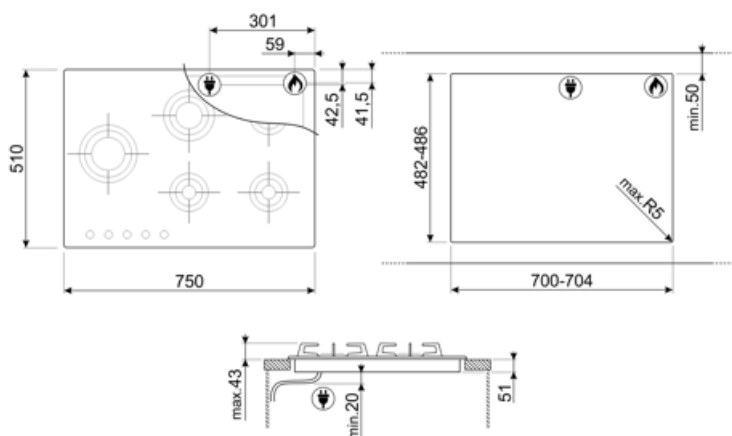

Opciók

Munkalap kivágás 482-486x700-704 mm

MŰSZAKI JELLEMZŐK

UR

Bal közép - Gáz - UR - 3.50 kW
Hátsó közép - Gáz - Félgyors - 1.60 kW
Elülső középen - Gáz - AUX - 1.00 kW
Jobb hátsó - Gáz - Gyors - 2.50 kW
Jobb első - Gáz - AUX - 1.00 kW
Gázbiztonsági szelepek Igen

Automatikus gyújtás Igen

Elektromos csatlakozás

Elektromos csatlakozás névleges értéke (W) 1 W
Feszültség (V) 220-240 V
Elektromos kábel típusa Egyfázisú

Frekvencia (Hz) 50/60 Hz
Tápkábel hossza 120 cm
Villanydugó No

Gázcsatlakozás

Gáz típusa G20 Földgáz
Gas connection Cilindrical
Egyéb gázfűvőkák is G25 Földgáz, G30 GPL cseppfolyós gáz

Egyéb elérhető gázcsatlakozások Kúp alakú
Gázcsatlakozás névleges értéke (W) 9600 W