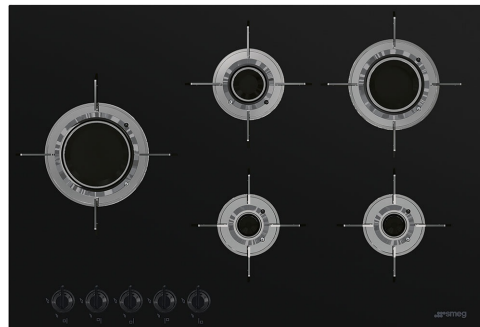

PVL675LCN

Termékcsalád	Főzőlap
Beépítés típusa	Ultra-alacsony profil vagy teljesen síkban
Méretek	70/75 cm
Teljesítmény	Gáz
Típus	Gáz
EAN kód	8017709217822

Design

Design család	Dolce Stil Novo
Szín	Fekete
Felületkezelés	Üveg
Anyag	Üveg
Üveg típusa	Kerámia
Üveg pereme	Egyenes él
Megerősített alap (üveg az acélon)	Igen
Edénytartó állvány	Rozsdamentes acél
Edénytartó állvány bevonata	Titán
Égők	Laminált
Égők anyaga	Sárgaréz
Égő bevonata	Nikkelezett
Vezérlés típusa	Vezérlőgombok
Vezérlőgomb pozíciója	Elülső
Vezérlőelemek száma	5
Vezérlőelemek színe	Fekete
Logó	Selyem rács
Szerigráfia színe	Szürke
Alternatív színek állnak rendelkezésre	Rozsdamentes acél

Öntöttvas WOK tartó

Symbols glossary

Vezérlőgombok

Megerősített alap: A kizárólag a Smeg által kifejlesztett megerősített alap egy acélrétegből áll, amelyet az összes gázzal működő főzőlap üvegfelületének aljára rögzítenek.