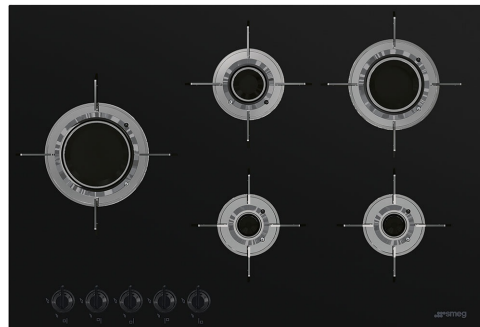

PVL675LCN

Termékcsalád	Főzőlap
Beépítés típusa	Ultra-alacsony profil vagy teljesen síkban
Méretek	70/75 cm
Teljesítmény	Gáz
Típus	Gáz
EAN kód	8017709217822

Design

Design család	Dolce Stil Novo
Szín	Fekete
Felületkezelés	Üveg
Anyag	Üveg
Üveg típusa	Kerámia
Üveg pereme	Egyenes él
Megerősített alap (üveg az acélon)	Igen
Edénytartó állvány	Rozsdamentes acél
Edénytartó állvány bevonata	Titán
Égők	Laminált
Égők anyaga	Sárgaréz
Égő bevonata	Nikkelezett
Vezérlés típusa	Vezérlőgombok
Vezérlőgomb pozíciója	Elülső
Vezérlőelemek száma	5
Vezérlőelemek színe	Fekete
Logó	Selyem rács
Szerigráfia színe	Szürke
Alternatív színek állnak rendelkezésre	Rozsdamentes acél

Öntöttvas WOK tartó

Symbols glossary

-  Megerősített alap: A kizárólag a Smeg által kifejlesztett megerősített alap egy acélrétegből áll, amelyet az összes gázzal működő főzőlap üvegfelületének aljára rögzítenek.
-  **UR** Ultra gyors égők: Az erős ultragyors égők akár 5 kW teljesítményt is biztosítanak.
-  Vezérlőgombok