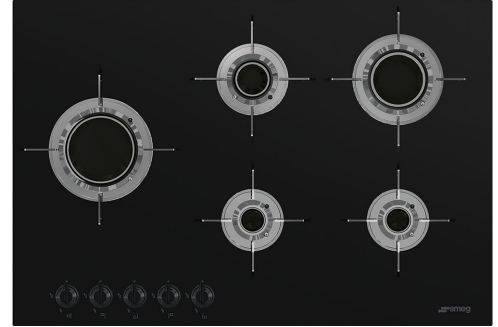

PVL675LCN

Termékcsalád	Főzőlap
Beépítés típusa	Ultra-alacsony profil vagy teljesen síkban
Méretek	70/75 cm
Teljesítmény	Gáz
Típus	Gáz
EAN kód	8017709217822

Design

Design család	Dolce Stil Novo
Szín	Fekete
Felületkezelés	Üveg
Anyag	Üveg
Üveg típusa	Kerámia
Üveg pereme	Egyenes él
Megerősített alap (üveg az acélon)	Igen
Edénytartó állvány	Rozsdamentes acél
Edénytartó állvány bevonata	Titán
Égők	Laminált
Égők anyaga	Sárgaréz
Égő bevonata	Nikkelezett
Vezérlés típusa	Vezérlőgombok
Vezérlőgomb pozíciója	Elülső
Vezérlőelemek száma	5
Vezérlőelemek színe	Fekete
Logó	Selyem rács
Szerigráfia színe	Szürke
Alternatív színek állnak rendelkezésre	Rozsdamentes acél

Öntöttvas WOK tartó

Symbols glossary

Megerősített alap: A kizárólag a Smeg által kifejlesztett megerősített alap egy acélrétegből áll, amelyet az összes gázzal működő főzőlap üvegfelületének aljára rögzítenek.