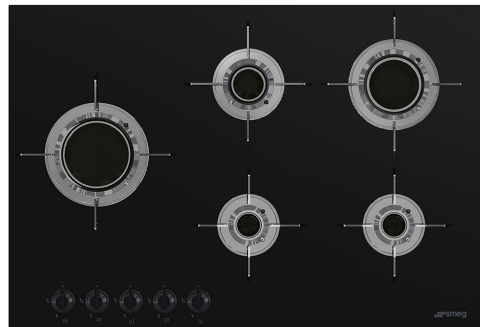

PVL675LCN

Termékcsalád
Beépített típus

Méreték
Tápellátás
Típus
EAN kód

Főzőlap
Ultra-alacsony profil vagy teljesen
síkban
70/75 cm
gáz
gáz
8017709217822

Design

Design család
Szín
Felületkezelés
Anyag
Üveg típusa
Üveg pereme
Üveg az acélon
Edénytartó állvány
Edénytartó állvány bevonata
Égők
Égők anyaga
Égő bevonata
Vezérlési beállítás típusa
Vezérlőgomb pozíciója
Vezérlő elemek száma
Vezérlőelemek színe
Logó
Grafika színe
Alternatív színek állnak rendelkezésre

Dolce Stil Novo
Fekete
Üveg
Üveg
Kerámia
Egyenes perem
Igen
Rozsdamentes acél
Titán
Laminált
Sárgaréz
Nichelato
Vezérlőgombok
Előlnézet
5
Fekete
Selyem rács
Szürke
Rozsdamentes acél

Program/Funkciók

Gázfűző zónák száma 5
Fűzőzónák száma összesen 5

GRW

Woktartó

WOKGHU

Öntöttvas WOK tartó

Symbols glossary

Vezérlőgombok

Megerősített alap: A kizárólag a Smeg által kifejlesztett megerősített alap egy acélrétegből áll, amelyet az összes gázzal működő főzőlap üvegfelületének aljára rögzítenek.