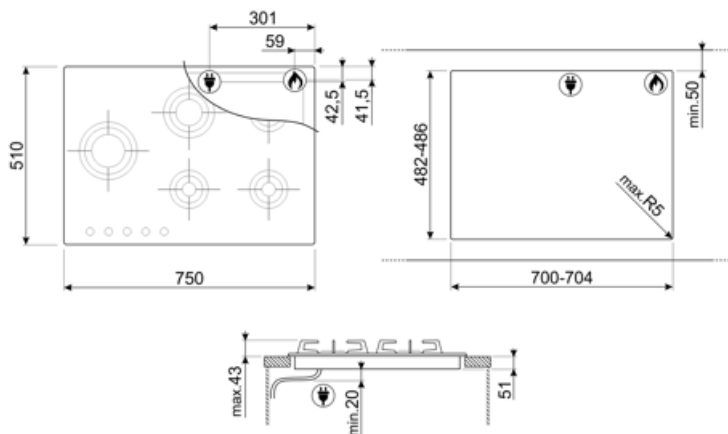

Opciók

Munkalap kivágás 482-486x700-704 mm

MŰSZAKI JELLEMZŐK

UR

Bal közép - Gáz – UR - 3.50 kW
Hátsó-közép - Gáz – Félgyors - 1.60 kW
Elülső-közép - Gáz – AUX - 1.00 kW
Jobb hátsó - Gáz – Gyors - 2.50 kW
Jobb első - Gáz – AUX - 1.00 kW
Gázbiztonsági szelepek Igen

Automatikus szikragyújtás Igen

Elektromos csatlakozás

Elektromos csatlakozás névleges értéke (W) 1 W
Feszültség (V) 220-240 V
Telepített elektromos kábel típusa Egyfázisú

Frekvencia (Hz) 50/60 Hz
Tápkábel hossza 120 cm
Csatlakozódugó Nem

Gázcsatlakozás

Gáz típusa G20 Földgáz
Gas connection Cilindrical
Egyéb gázfűvőkák G25 Földgáz, G30 PB-gáz cseppfolyós gáz

Egyéb elérhető gázcsatlakozások Kúp alakú
Gázcsatlakozás névleges értéke (W) 9600 W