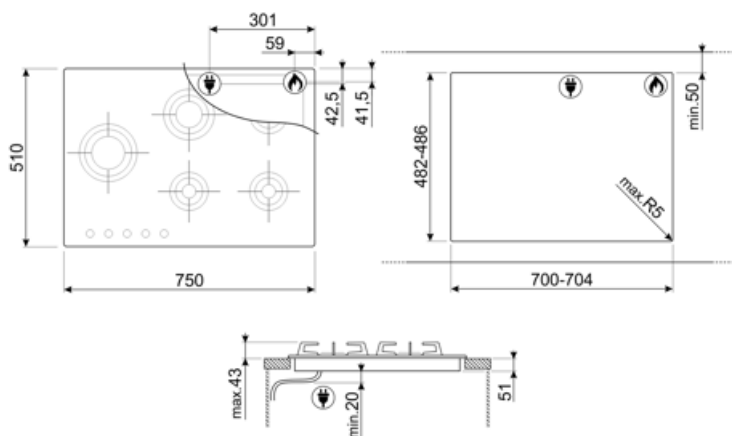

Opciók

Munkalap kivágás 482-486x700-704 mm

MŰSZAKI JELLEMZŐK

UR

Bal közép - Gáz – UR - 3.50 kW

Hátsó-közép - Gáz – Félgyors - 1.60 kW

Elülső-közép - Gáz – AUX - 1.00 kW

Jobb hátsó - Gáz – Gyors - 2.50 kW

Jobb első - Gáz – AUX - 1.00 kW

Gázbiztonsági szelepek Igen

Automatikus szikragyújtás

Igen

Elektromos csatlakozás

Elektromos csatlakozás névleges értéke (W) 1 W

Feszültség (V) 220-240 V

Telepített elektromos kábel típusa Egyfázisú

Frekvencia (Hz) 50/60 Hz

Tápkábel hossza 120 cm

Csatlakozódugó Nem

Gázcsatlakozás

Gáz típusa G20 Földgáz

Gas connection Cilindrical

Egyéb gázfűvőkák G25 Földgáz, G30 PB-gáz cseppfolyós gáz

Egyéb elérhető gázcsatlakozások Kúp alakú

Gázcsatlakozás névleges értéke (W) 9600 W