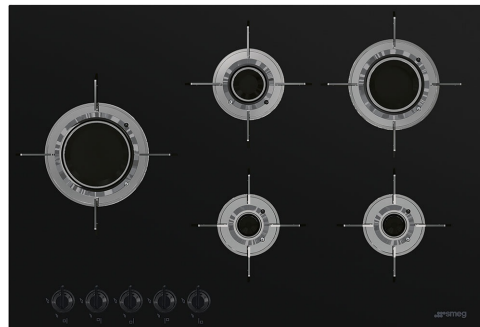

PVL675LCN

Termékcsalád	Főzőlap
Beépítés típusa	Ultra-alacsony profil vagy teljesen síkban
Méretek	70/75 cm
Teljesítmény	Gáz
Típus	Gáz
EAN kód	8017709217822

Design

Design család	Dolce Stil Novo
Szín	Fekete
Felületkezelés	Üveg
Anyag	Üveg
Üveg típusa	Kerámia
Üveg pereme	Egyenes él
Megerősített alap (üveg az acélon)	Igen
Edénytartó állvány	Rozsdamentes acél
Edénytartó állvány bevonata	Titán
Égők	Laminált
Égők anyaga	Sárgaréz
Égő bevonata	Nikkelezett
Vezérlés típusa	Vezérlőgombok
Vezérlőgomb pozíciója	Elülső
Vezérlőelemek száma	5
Vezérlőelemek színe	Fekete
Logó	Selyem rács
Szerigráfia színe	Szürke
Alternatív színek állnak rendelkezésre	Rozsdamentes acél

Automatikus szikragyújtás Igen

Elektromos csatlakozás

Elektromos csatlakozás névleges értéke (W) 1 W
 Feszültség (V) 220-240 V
 Telepített elektromos kábel típusa Egyfázisú

Frekvencia (Hz) 50/60 Hz
 Tápkábel hossza 120 cm
 Csatlakozódugó Nem

GRW

Woktartó

WOKGHU

Öntöttvas WOK tartó

Symbols glossary

Megerősített alap: A kizárólag a Smeg által kifejlesztett megerősített alap egy acélrétegből áll, amelyet az összes gázzal működő főzőlap üvegfelületének aljára rögzítenek.