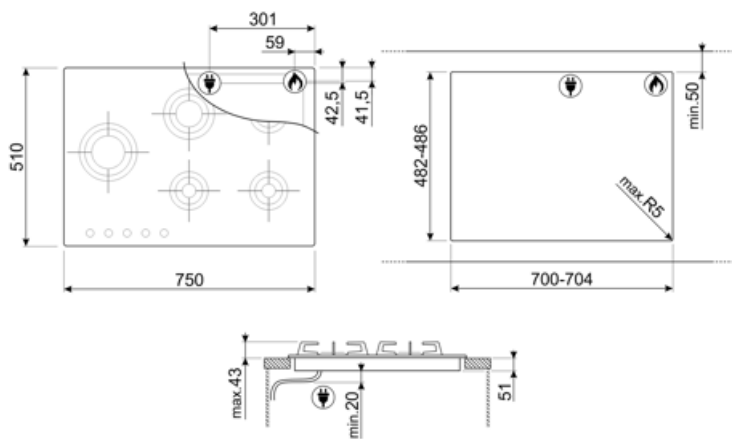

UR

Центральная левая - Газ - ультрабыстрая - 3.50 кВт
Задняя центральная - Газ - полубыстрая - 1.60 кВт
Фронтальная центральная - Газ - вспомогательная - 1.00 кВт
Задняя правая - Газ - быстрая - 2.50 кВт
Фронтальная правая - Газ - вспомогательная - 1.00 кВт

Газ-контроль Да **Автоматический электроподжиг** Да

Электрическое подключение

Номинальная мощность	1 Вт	Частота тока	50/60 Гц
Напряжение	220-240 В	Длина электрического кабеля	120 см
Тип электрического кабеля	Однофазное		

Подключение к газу

Тип газа	G20 природный газ	Подключение к газу	Коническое
Подключение к газу	Цилиндрическое	Номинальная мощность газа	9600 Вт
Жиклеры для других типов газа в комплекте	G25 природный газ, G30 GPL сжиженный газ