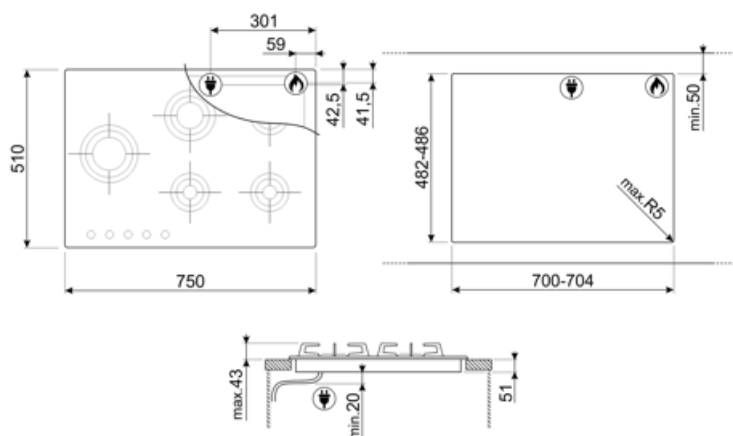

Alternativ

Standard inbyggnadsmått 482-486x700-704 mm

Teknisk specifikation

UR

Mitten vänster - Gas - URP - 3.50 kW

Mitten bak - Gas - SRD - 1.60 kW

Mitten fram - Gas - AUX - 1.00 kW

Höger bak - Gas - RP - 2.50 kW

Höger fram - Gas - AUX - 1.00 kW

Säkerhetsventiler Ja Automatisk tändning Ja

Elektrisk anslutning

Anslutningseffekt	1 W	Frekvens	50/60 Hz
Spänning (V)	220-240 V	Längd matningskabel	120 cm
Typ av sladd	Enfas	Typ av kontakt	Nej

Gasanslutning

Typ av gas	G20 Naturgas	Övriga inkluderade gasanslutningar	Konisk
Gasanslutning	Cylindrisk	Anslutningseffekt	9600 W
Andra medföljande dysor	G25 Naturgas, G30 Gasol