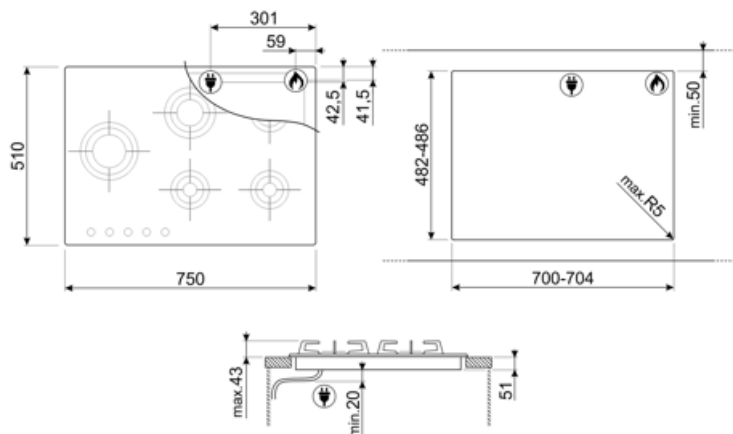

Опції

Стандартный вырез 482-486x700-704 мм

Технічні характеристики

UR

Центральна ліва - Газ - Ультрашвидка - 3.50 кВт

Задня центральна - Газ - SRD - 1.60 кВт

Передня центральна - Газ - допоміжна - 1.00 кВт

Задня права - Газ - RP - 2.50 кВт

Передня права - Газ - AUX - 1.00 кВт

Газ-контроль Так

Автоматичне електрозапалювання Так

Електричне підключення

Номинальная мощность 1 Вт

Напряга (В) 220-240 В

Тип электрического кабелю Так, однофазный

Частота струму (Гц) 50/60 Гц

Довжина електричного кабелю (см) 120 см

Тип електричної вилки Ні

Підключення до газу

Тип газу G20 Природний газ

Підключення до газу Циліндричне

Жиклери для інших типів газу в комплекті G25 Природний газ, G30 GPL Зріджений газ

Підключення до газу Конічне

Номинальная мощность газу (кВт) 9600 Вт