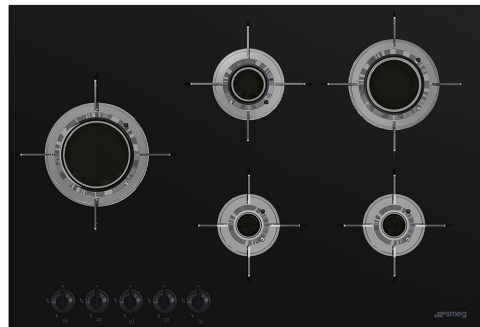

PVL675LCN

Сімейство продуктів

Вбудовування

Розміри

Джерело живлення

Тип

Код EAN

Варильна поверхня

Ультранизький профіль або повністю вбудовувана

70/75 cm

Газ

Газ

8017709217822

Естетика

Естетика

Колір

Оздоблення

Матеріал

Тип скла

Тип краю скла

Тип скла

Решітки

Покриття решіток

Конфорки

Матеріал конфорок

Покриття конфорок

Тип управління

Розташування перемикачів

Кількість перемикачів

Колір перемикачів

Логотип

Колір серіографії

Також доступні кольори

Dolce Stil Novo

Чорний

Скло

Скло

Керамічне скло

Прямий край

Так

Нержавіюча сталь

Титан

Ламіновані

Латунний

Нікельовані

Перемикачі

Фронтальне

5

Чорний

Серіографія

Сірий

Нержавіюча сталь

Програми/ функції

Кількість газових зон приготування

5

Кількість зон приготування

5