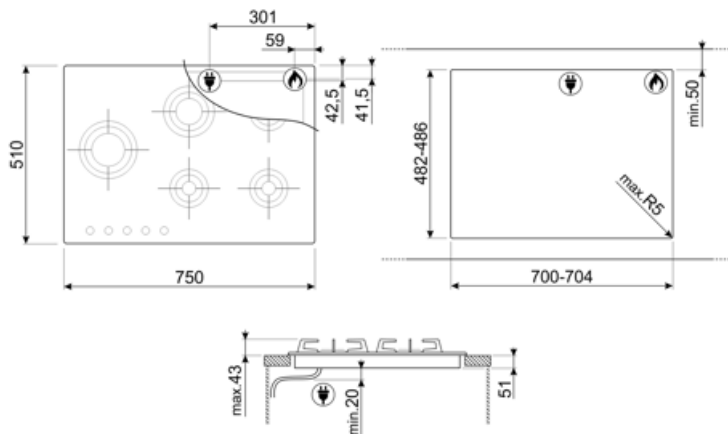

## Options

Standard cut out 482-486x700-704 mm