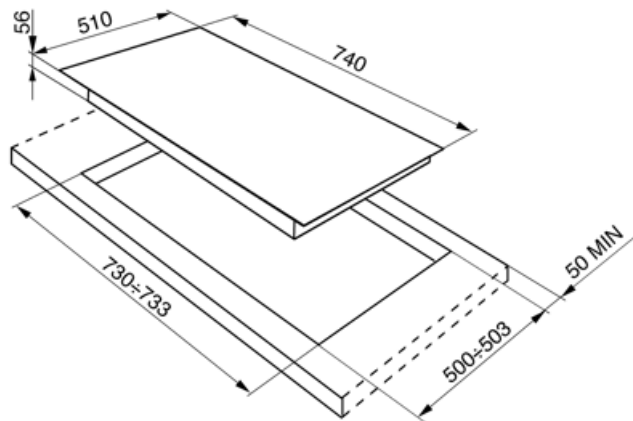

UR

Фронтальная левая - Газ - вспомогательная - 1.05 кВт

Задняя левая - Газ - полубыстрая - 1.70 кВт

Центральная - Газ - ультрабыстрая - 5.00 кВт

Задняя правая - Газ - быстрая - 3.00 кВт

Фронтальная правая - Газ - полубыстрая - 1.70 кВт

Газ-контроль

Да

**Автоматический
электроподжиг**

Да

Электрическое подключение

**Тип электрической
вилки**

Нет

Подключение к газу

Тип газа

G20 природный газ

Подключение к газу

Коническое

**Номинальная мощность
газа** 12350 Вт