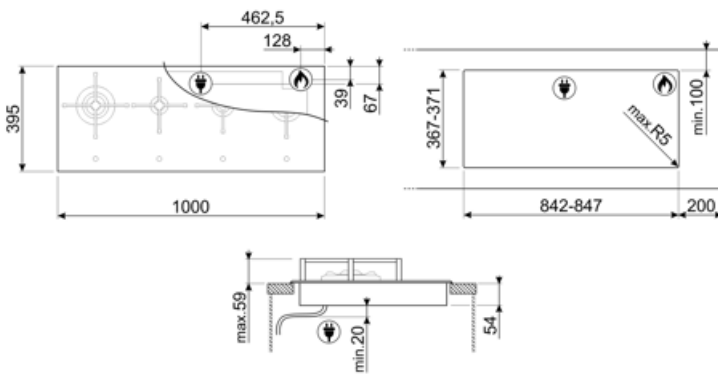

UR

Vasemmalla - Kaasu - URP - 4.20 kW

Keskellä vasemmalla - Kaasu - AUX - 1.05 kW

Keskellä oikealla - Kaasu - SRD - 1.70 kW

Oikealla - Kaasu - RP - 3.00 kW

Kaasun turvaventtiilit Kyllä

Automaattinen sytytys Kyllä

Sähköliitântä

Sähköliitântäteho (W)	5 W	Taajuus (Hz)	50/60 Hz
Jännite (V)	220-240 V	Sähköjohdon pituus (cm)	120 cm
Johdon tyyppi	Yksi vaihe	Liitântä	No

Kaasuliitântä

Kaasun tyyppi	G20 maakaasu	Muut mukanatulevat kaasusuuttimet	Kartiomainen
Kaasuliitântä	Sylinterinmuotoinen	Kaasun tehotaso	9950 W
Muut mukana toimitettavat suuttimet	G30 GPL nestekaasu, G110 kaupunkikaasu