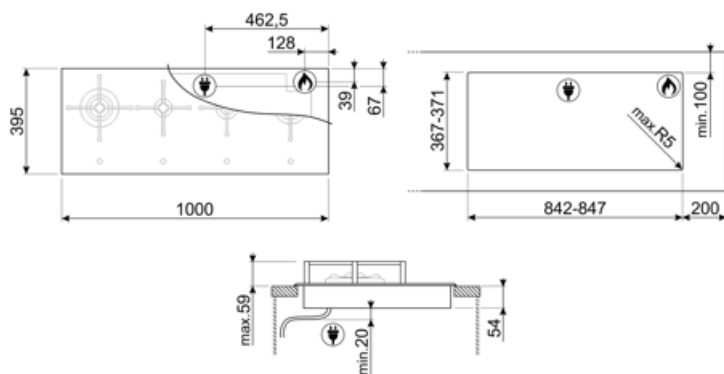

UR

גז - שמאלי - UR - 4.20 kW

גז - אמצעי-שמאלי - AUX - 1.05 kW

1.70 kW אמצעי-ימני - גז - מהיר למחצה

3.00 kW ימני - גז - מהירות

שסתומי בטיחות לגז

כן

הצתה אוטומטית

כן

חיבור חשמלי

(דירוג חיבור חשמלי (ואט

5 W

אורך כבל חשמל

120 cm

(מתח (וולט

220-240 V

Terminal box

No

סוג כבל חשמל

תד-פאזי

תקע

No

תדר (Hz)

50/60 Hz

חיבור גז

סוג גז

גז טבעי G20

חיבורי גז אחרים מצורפים

קוני

Gas connection

Cilindrical

(דירוג חיבור גז (ואט

9950 W

חרירי גז אחרים כלולים

גז G110, גפ"ם גז נזולי G30 עירוני