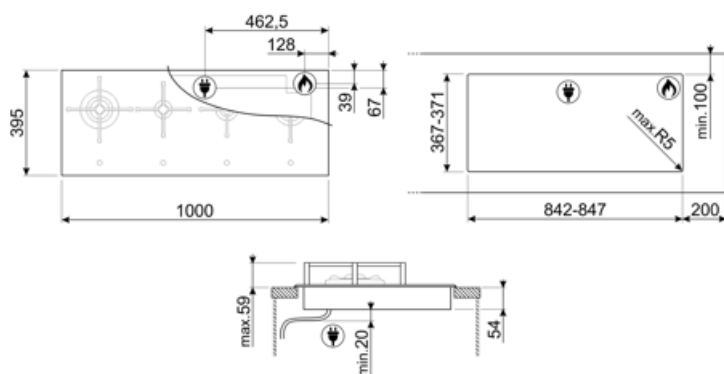

מאפיינים טכניים

UR

גז - שמאלי - UR - 4.20 kW

גז - אמצעי-שמאלי - AUX - 1.05 kW

1.70 kW אמצעי-ימני - גז - מהיר למחצה

3.00 kW ימני - גז - מהירות

שסתומי בטיחות לגז

כן

הצתה אוטומטית

כן

חיבור חשמלי

(דירוג חיבור חשמלי (ואט

5 W

אורך כבל חשמל

120 cm

(מתח (וולט

220-240 V

Terminal box

No

סוג כבל חשמל

חד-פאזי

תקע

לא

תדר (Hz)

50/60 Hz

חיבור גז

סוג גז

גז טבעי G20

חיבורי גז אחרים מצורפים

קוני

Gas connection

Cilindrical

(דירוג חיבור גז (ואט

9950 W

חרירי גז אחרים כלולים

גז G110, גפ"ם גז נוזלי G30 עירוני