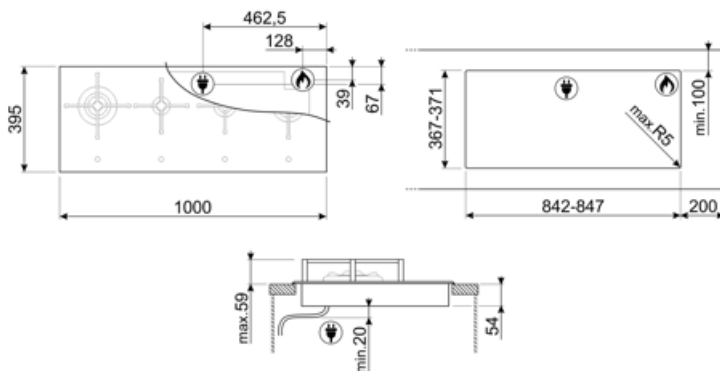

Teknisk specifikation

UR

Vänster - Gas - URP - 4.20 kW

Mitten vänster - Gas - AUX - 1.05 kW

Mitten höger - Gas - SRD - 1.70 kW

Höger - Gas - RP - 3.00 kW

Säkerhetsventiler Ja

Automatisk tändning Ja

Elektrisk anslutning

Anslutningseffekt 5 W

Spänning (V) 220-240 V

Typ av sladd Enfas

Frekvens 50/60 Hz

Längd matningskabel 120 cm

Kontakt No

Gasanslutning

Typ av gas G20 Naturgas

Gasanslutning Cylindrisk

Andra medföljande
dysor G30 Gasol, G110 Stadsgas

Övriga inkluderade
gasanslutningar Konisk

Anslutningseffekt 9950 W