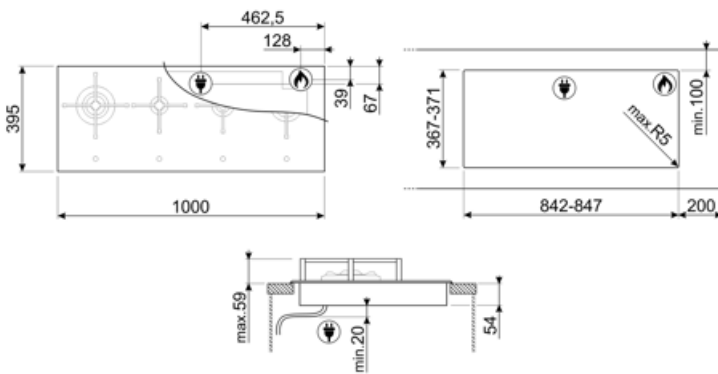

Ohjelma / toiminnot

Kaasukeittoalueita yhteensä	4
Keittoalueita yhteensä	4

Vaihtoehdot

Työtason profiili	367-371x842-847 mm
-------------------	--------------------

Tekniset ominaisuudet

UR

Vasemmalla - Kaasu - URP - 4.20 kW

Sähköliitännätäteho (W) 5 W

Jännite (V) 220-240 V

Johdon tyyppi Yksi vaihe

Taajuus (Hz) 50/60 Hz

Sähköjohdon pituus (cm) 120 cm

Liitäntä I

Kaasuliitäntä

Kaasun tyyppi G20 maakaasu

Kaasuliitäntä Kartiomainen

Muut mukana toimitettavat suuttimet G30 GPL nestekaasu

Kaasun tehotaso 10055,6 W

Symbols glossary

- | | | | |
|----------------------------------------------------------------------------------|-------------------------------------------------------------------------------------|-----------------------------------------------------------------------------------|---------------------------------------------------------------------------------------------------|
|  | Erittäin matala profiili: Tuotteen asennus litteällä reunalla – korkeus 1 mm. |  | Raskaan käytön valurautaiset keittorillät: maksimaalista vakautta ja lujuutta varten. |
|  | Huippunopeat polttimet: Tehokkaat huippunopeat polttimet tarjoavat jopa 5 kw tehoa. |  | Kohdistettavat polttimet: miltei pystysuora liekki, joka välittää todellista tehoa paistoastiaan. |
|  | Nappien ohjaus | | |