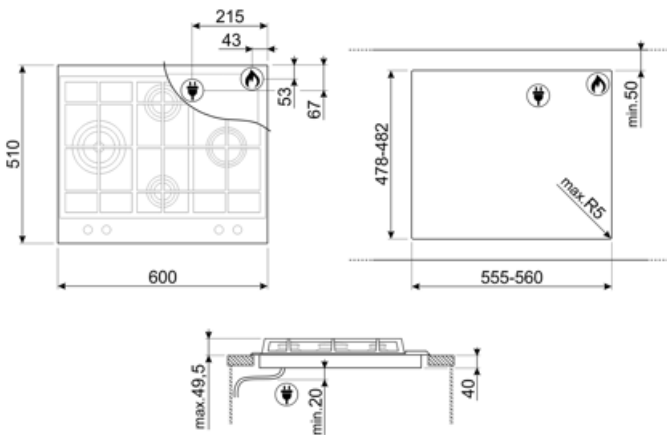

Características técnicas

UR

Izquierda - Gas - URP - 3.50 kW

Posterior central - Gas - SRD - 1.80 kW

Anterior central - Gas - AUX - 1.10 kW

Derecha - Gas - RP - 2.60 kW

Sistema de válvulas de seguridad ☒ Sí ☐ No **Conexión automática** ☒ Sí ☐ No

Conexión eléctrica

Datos nominales de conexión eléctrica	1 W	Frecuencia (Hz)	50/60 Hz
Tensión (V)	220-240 V	Largo del cable de alimentación	120 cm
Tipo de cable eléctrico	Monofase	Enchufe	No

Conexión de gas

Tipo de gas	G20 gas natural	Otras conexiones de gas previstas	Cónica
Conexión de gas	Cilindrico	Datos nominales de conexión gas	9000 W
Otros inyectores de gas incluidos	G30 Gas Liquido GPL