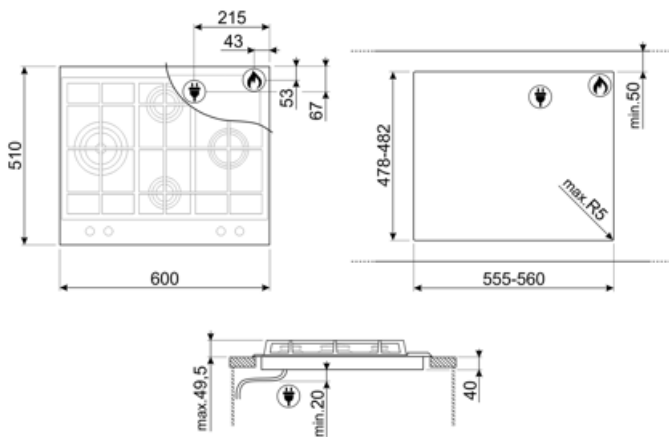

מאפיינים טכניים

UR

גז - שמאלי - UR - 3.50 kW

1.80 kW אחורי-אמצעי - גז - מהיר למחצה

גז - קדמי-אמצעי - AUX - 1.10 kW

2.60 kW ימני - גז - מהירות

שסתומי בטיחות לגז

כן

הצתה אוטומטית

כן

חיבור חשמלי

(דירוג חיבור חשמלי) ואט

1 W

אורך כבל חשמל

120 cm

(מתח) וולט

220-240 V

Terminal box

No

סוג כבל חשמל

חד-פאזי

תקע

לא

תדר (Hz)

50/60 Hz

חיבור גז

סוג גז

גז טבעי G20

חיבורי גז אחרים מצורפים

קוני

Gas connection

Cilindrical

(דירוג חיבור גז) ואט

9000 W

חרירי גז אחרים כלולים

גפ"ם גז נוזלי G30