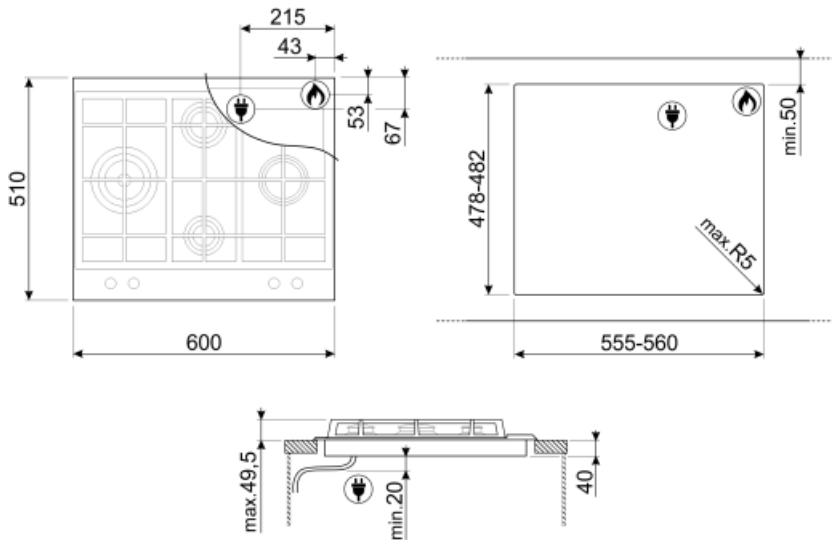

מאפיינים טכניים

UR

גז - שמאלי - UR - 3.50 kW
kW אחורי-אמצעי - גז - מהיר למחצה - 1.80
קדמי-אמצעי - גז - AUX - 1.10 kW
kW ימני - גז - מהירות - 2.60

שסתומי בטיחות לגז כן הצתה אוטומטית כן

חיבור חשמלי

(דירוג חיבור חשמלי (ואט) 1 W תדר (Hz) 50/60 Hz
(מתח (וולט) 220-240 V אורך כבל חשמל 120 cm
סוג כבל חשמל חד-פאזי

חיבור גז

סוג גז G20 גז טבעי G20 חיבורי גז אחרים מצורפים קוני 9000 W
Gas connection Cylindrical (דירוג חיבור גז (ואט)
חריצי גז אחרים כלולים G30 גז נוזלי G30