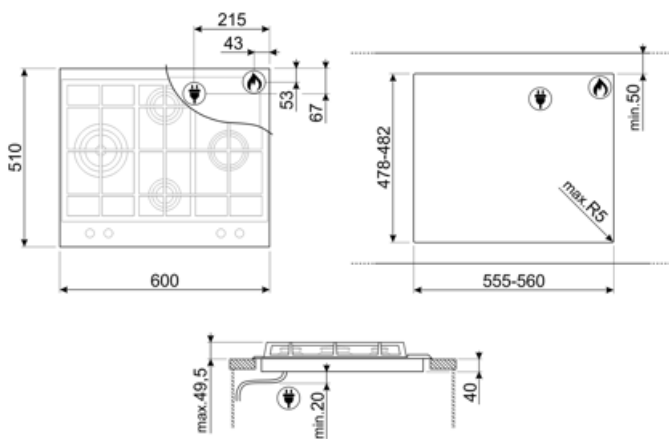

מאפיינים טכניים

UR

גז - שמאלי - UR - 3.50 kW
kW אחורי-אמצעי - גז - מהיר למחצה - 1.80
kW קדמי-אמצעי - גז - AUX - 1.10
kW ימני - גז - מהירות - 2.60

שסתומי בטיחות לגז   כן   הצתה אוטומטית   כן

חיבור חשמלי

דירוג חיבור חשמלי (ואט)	1 W	אורך כבל חשמל	120 cm
(מתח (וולט	220-240 V	Terminal box	No
סוג כבל חשמל	חד-פאזי	תקע	לא
תדר (Hz)	50/60 Hz		

חיבור גז

סוג גז	גז טבעי G20	חיבורי גז אחרים מצורפים	קוני
Gas connection	Cilindrical	(דירוג חיבור גז (ואט	9000 W
חרירי גז אחרים כלולים	גפ"ם גז נוזלי G30