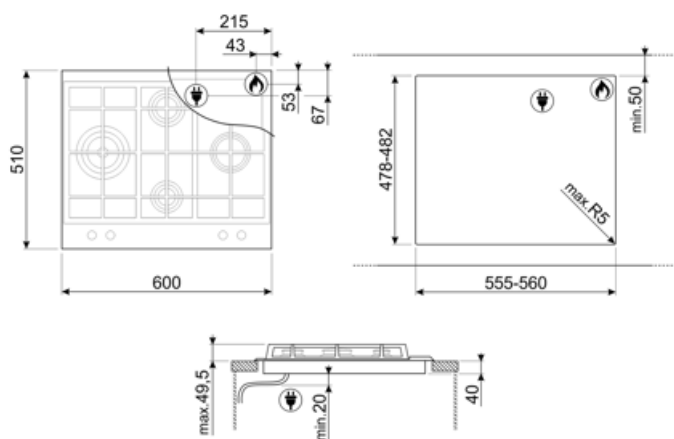

מאפיינים טכניים

UR

גז - שמאלי - UR - 3.50 kW

1.80 kW אחורי-אמצעי - גז - מהיר למחצה

גז - קדמי-אמצעי - AUX - 1.10 kW

2.60 kW ימני - גז - מהירות

שסתומי בטיחות לגז

כן

הצתה אוטומטית

כן

חיבור חשמלי

(דירוג חיבור חשמלי) וואט

1 W

אורך כבל חשמל

120 cm

(מתח) וולט

220-240 V

Terminal box

No

סוג כבל חשמל

חד-פאזי

תקע

לא

תדר (Hz)

50/60 Hz

חיבור גז

סוג גז

גז טבעי G20

חיבורי גז אחרים מצורפים

קוני

Gas connection

Cilindrical

(דירוג חיבור גז) וואט

9000 W

חרירי גז אחרים כלולים

גפ"ם גז נוזלי G30