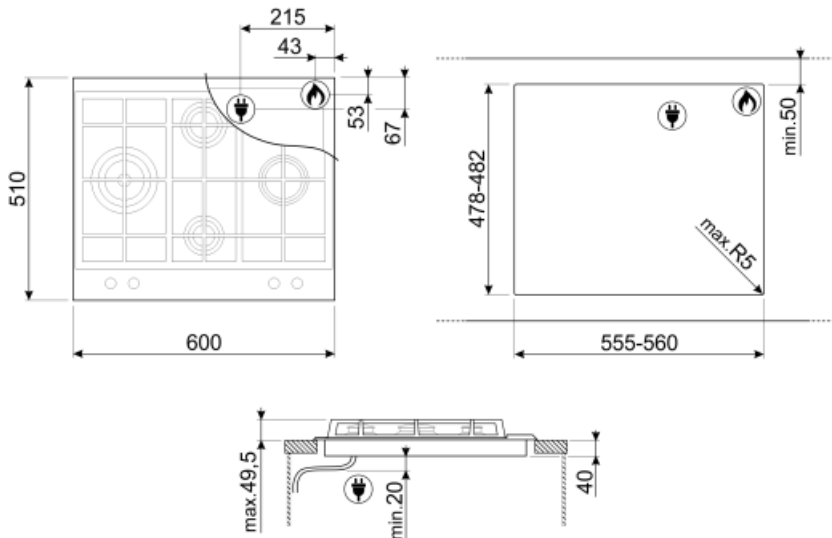

מאפיינים טכניים

UR

גז - שמאלי - UR - 3.50 kW

1.80 kW אחורי-אמצעי - גז - מהיר למחצה

גז - קדמי-אמצעי - AUX - 1.10 kW

2.60 kW ימני - גז - מהירות

שסתומי בטיחות לגז

כן

הצתה אוטומטית

כן

חיבור חשמלי

(דירוג חיבור חשמלי (ואט

1 W

תדר (Hz)

50/60 Hz

(מתח (וולט

220-240 V

אורך כבל חשמל

120 cm

סוג כבל חשמל

חד-פאזי

חיבור גז

סוג גז

גז טבעי G20

חיבורי גז אחרים מצורפים

קוני

Gas connection

Cilindrical

(דירוג חיבור גז (ואט

9000 W

חריצי גז אחרים כלולים

גפ"ם גז נוזלי G30