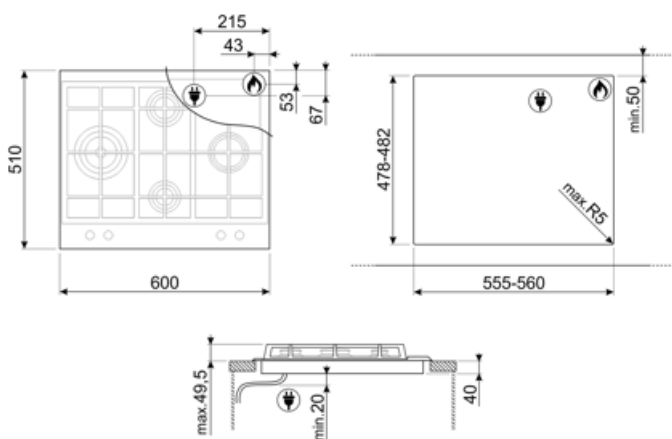

מאפיינים טכניים

UR

גז - שמאלי - UR - 3.50 kW

1.80 kW אחורי-אמצעי - גז - מהיר למחצה

גז - קדמי-אמצעי - AUX - 1.10 kW

2.60 kW ימני - גז - מהירות

שסתומי בטיחות לגז

כן

הצתה אוטומטית

כן

חיבור חשמלי

(דירוג חיבור חשמלי) ואט

1 W

אורך כבל חשמל

120 cm

(מתח) וולט

220-240 V

Terminal box

No

סוג כבל חשמל

חד-פאזי

תקע

לא

תדר (Hz)

50/60 Hz

חיבור גז

סוג גז

גז טבעי G20

חיבורי גז אחרים מצורפים

קוני

Gas connection

Cilindrical

(דירוג חיבור גז) ואט

9000 W

חרירי גז אחרים כלולים

גפ"ם גז נוזלי G30