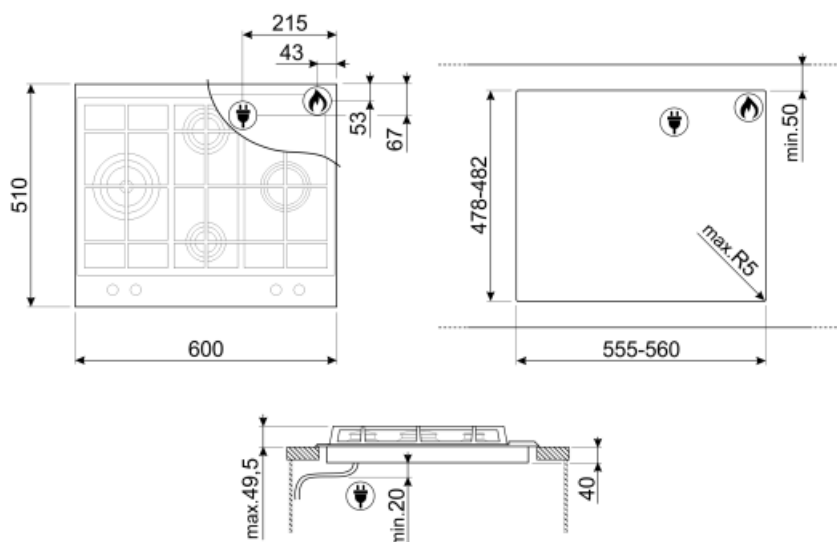

Технические характеристики

UR

Левая - Газ - ультрабыстрая - 3.50 кВт

Задняя центральная - Газ - полубыстрая - 1.80 кВт

Фронтальная центральная - Газ - вспомогательная - 1.10 кВт

Правая - Газ - быстрая - 2.60 кВт

Газ-контроль	Да	Автоматический электроподжиг	Да

Электрическое подключение

Номинальная мощность	1 Вт	Частота тока	50/60 Гц
Напряжение	220-240 В	Длина электрического кабеля	120 см
Тип электрического кабеля	Однофазное		

Подключение к газу

Тип газа	G20 природный газ	Подключение к газу	Коническое
Подключение к газу	Цилиндрическое	Номинальная мощность газа	9000 Вт
Жиклеры для других типов газа в комплекте	G30 GPL сжиженный газ