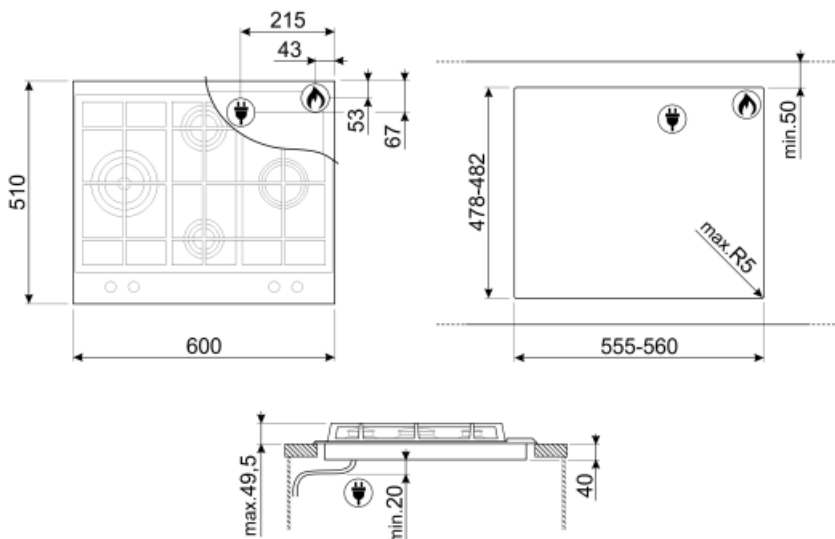

Технические характеристики

UR

Левая - Газ - ультрабыстрая - 3.50 кВт

Задняя центральная - Газ - полубыстрая - 1.80 кВт

Фронтальная центральная - Газ - вспомогательная - 1.10 кВт

Правая - Газ - быстрая - 2.60 кВт

Газ-контроль Да **Автоматический электроподжиг** Да

Электрическое подключение

Номинальная мощность	1 Вт	Частота тока	50/60 Гц
Напряжение	220-240 В	Длина электрического кабеля	120 см
Тип электрического кабеля	Однофазное		

Подключение к газу

Тип газа	G20 природный газ	Подключение к газу	Коническое
Подключение к газу	Цилиндрическое	Номинальная мощность газа	9000 Вт
Жиклеры для других типов газа в комплекте	G30 GPL сжиженный газ