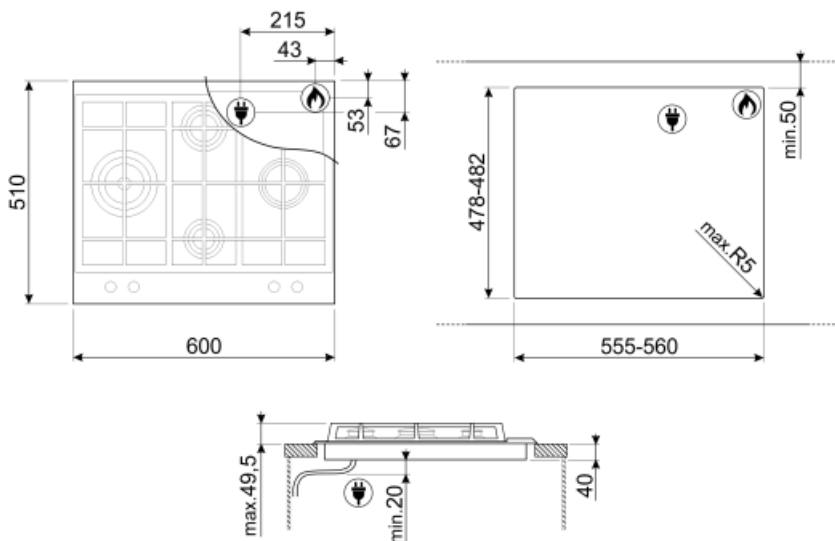

Технические характеристики

UR

Левая - Газ - ультрабыстрая - 3.50 кВт
Задняя центральная - Газ - полубыстрая - 1.80 кВт
Фронтальная центральная - Газ - вспомогательная - 1.10 кВт
Правая - Газ - быстрая - 2.60 кВт

Газ-контроль Да **Автоматический электроподжиг** Да

Электрическое подключение

Номинальная мощность 1 Вт **Частота тока** 50/60 Гц
Напряжение 220-240 В **Длина электрического кабеля** 120 см
Тип электрического кабеля Однофазное

Подключение к газу

Тип газа G20 природный газ **Подключение к газу** Коническое
Подключение к газу Цилиндрическое **Номинальная мощность газа** 9000 Вт
Жиклеры для других типов газа в комплекте G30 GPL сжиженный газ