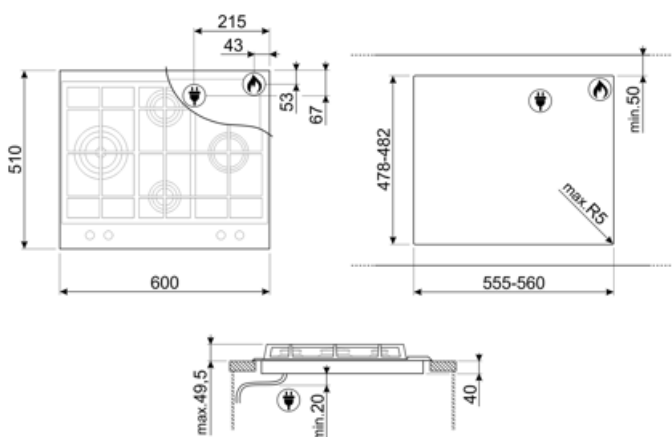

Технические характеристики

UR

Левая - Газ - ультрабыстрая - 3.50 кВт

Задняя центральная - Газ - полубыстрая - 1.80 кВт

Фронтальная центральная - Газ - вспомогательная - 1.10 кВт

Правая - Газ - быстрая - 2.60 кВт

Газ-контроль	Да	Автоматический электроподжиг	Да

Электрическое подключение

Номинальная мощность	1 Вт	Частота тока	50/60 Гц
Напряжение	220-240 В	Длина электрического кабеля	120 см
Тип электрического кабеля	Однофазное	Тип электрической вилки	Нет

Подключение к газу

Тип газа	G20 природный газ	Подключение к газу	Коническое
Подключение к газу	Цилиндрическое	Номинальная мощность газа	9000 Вт
Жиклеры для других типов газа в комплекте	G30 GPL сжиженный газ