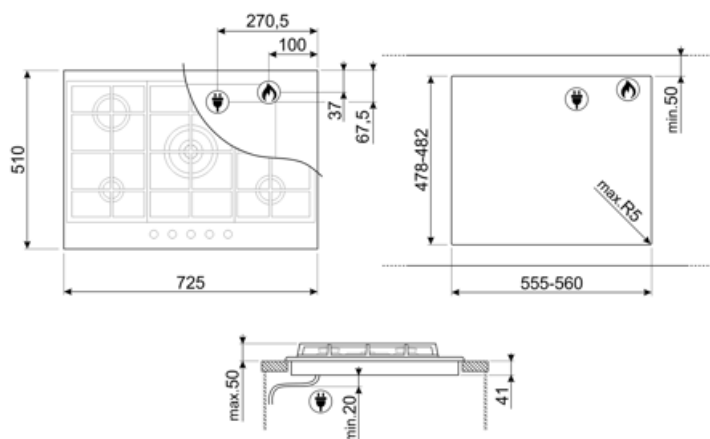

2.60 kW אחורי-שמאלי - גז - מהירות

גז - אמצעי - UR - 4.00 kW

1.80 kW אחורי-ימני - גז - מהיר למחצה

1.80 kW קדמי-ימני - גז - מהיר למחצה

שסתומי בטיחות לגז

כן

הצתה אוטומטית

כן

חיבור חשמלי

(דירוג חיבור חשמלי (ואט

1 W

תדר (Hz)

50/60 Hz

(מתח (וולט

220-240 V

אורך כבל חשמל

120 cm

סוג כבל חשמל

חד-פאזי

חיבור גז

סוג גז

גז טבעי G20

חיבורי גז אחרים מצורפים

קוני

Gas connection

Cilindrical

(דירוג חיבור גז (ואט

11300 W

חרירי גז אחרים כלולים

גפ"ם גז נוזלי G30