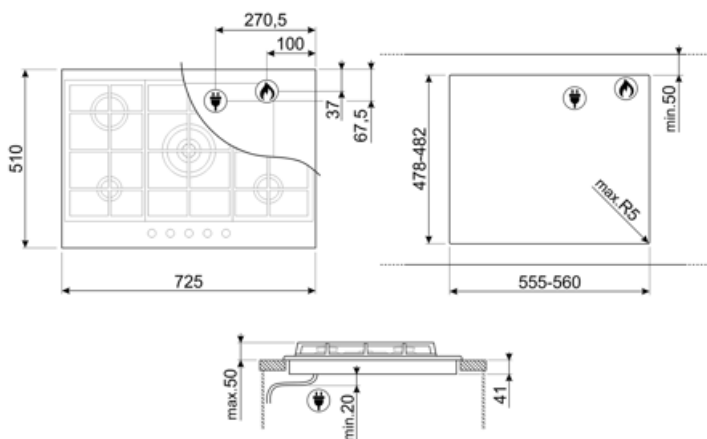

מאפיינים טכניים

UR

גז - קדמי-שמאלי - AUX - 1.10 kW
kW אחורי-שמאלי - גז - מהירות - 2.60
גז - אמצעי - UR - 4.00 kW
kW אחורי-ימני - גז - מהיר למחצה - 1.80
kW קדמי-ימני - גז - מהיר למחצה - 1.80

שסתומי בטיחות לגז   כן   הצתה אוטומטית   כן

חיבור חשמלי

אט (דירוג חיבור חשמלי (ואט	1 W	אורך כבל חשמל	120 cm
(מתח (וולט	220-240 V	Terminal box	No
סוג כבל חשמל	ח-ד-פאזי	תקע	לא
תדר (Hz)	50/60 Hz		

חיבור גז

סוג גז	גז טבעי G20	חיבורי גז אחרים מצורפים	קוני
Gas connection	Cilindrical	(דירוג חיבור גז (ואט	11300 W
חרירי גז אחרים כלולים	גפ"ם גז נוזלי G30