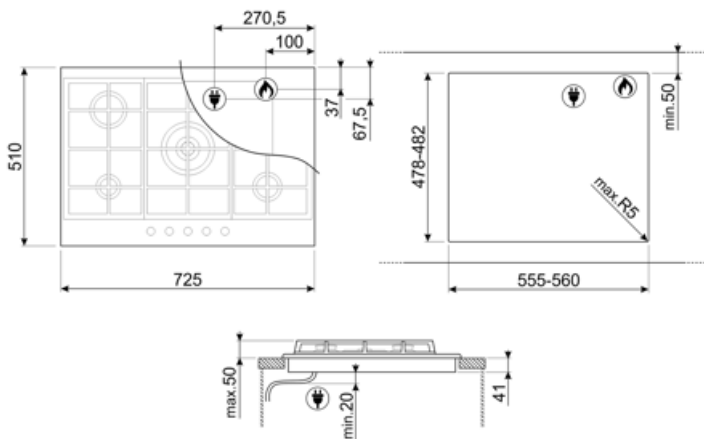

מאפיינים טכניים

UR

גז - קדמי-שמאלי - AUX - 1.10 kW
kW אחורי-שמאלי - גז - מהירות - 2.60
גז - אמצעי - UR - 4.00 kW
kW אחורי-ימני - גז - מהיר למחצה - 1.80
kW קדמי-ימני - גז - מהיר למחצה - 1.80

שסתומי בטיחות לגז   כן   הצתה אוטומטית   כן

חיבור חשמלי

אט (דירוג חיבור חשמלי)	1 W	אורך כבל חשמל	120 cm
(מתח וולט)	220-240 V	Terminal box	No
סוג כבל חשמל	ח-ד-פאזי	תקע	לא
תדר (Hz)	50/60 Hz		

חיבור גז

סוג גז	גז טבעי G20	חיבורי גז אחרים מצורפים	קוני
Gas connection	Cilindrical	(דירוג חיבור גז ואט)	11300 W
חרירי גז אחרים כלולים	גפ"ם גז נזולי G30