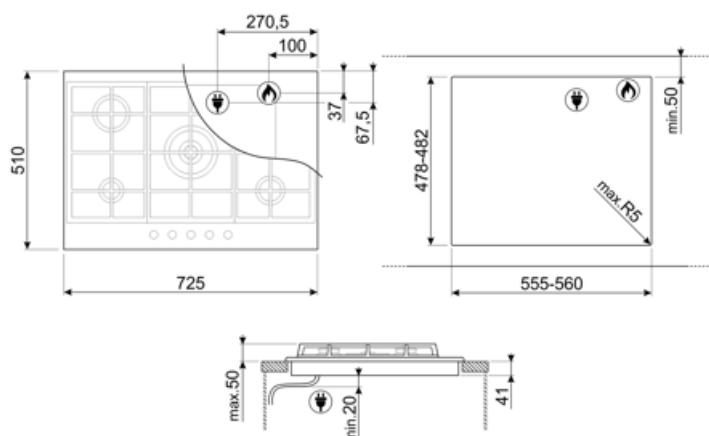

Технические характеристики

UR

Фронтальная левая - Газ - вспомогательная - 1.10 кВт

Задняя левая - Газ - быстрая - 2.60 кВт

Центральная - Газ - ультрабыстрая - 4.00 кВт

Задняя правая - Газ - полубыстрая - 1.80 кВт

Фронтальная правая - Газ - полубыстрая - 1.80 кВт

Газ-контроль	Да	Автоматический электроподжиг	Да

Электрическое подключение

Номинальная мощность	1 Вт	Частота тока	50/60 Гц
Напряжение	220-240 В	Длина электрического кабеля	120 см
Тип электрического кабеля	Однофазное	Тип электрической вилки	Нет

Подключение к газу

Тип газа	G20 природный газ	Подключение к газу	Коническое
Подключение к газу	Цилиндрическое	Номинальная мощность газа	11300 Вт
Жиклеры для других типов газа в комплекте	G30 GPL сжиженный газ