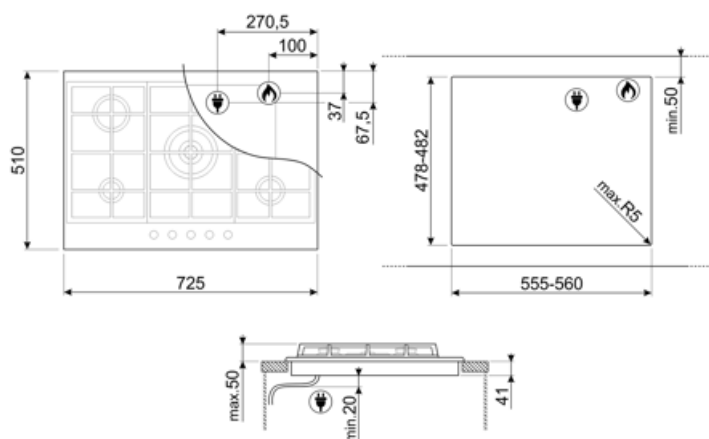

Технические характеристики

UR

Фронтальная левая - Газ - вспомогательная - 1.10 кВт

Задняя левая - Газ - быстрая - 2.60 кВт

Центральная - Газ - ультрабыстрая - 4.00 кВт

Задняя правая - Газ - полубыстрая - 1.80 кВт

Фронтальная правая - Газ - полубыстрая - 1.80 кВт

Газ-контроль	Да	Автоматический электроподжиг	Да

Электрическое подключение

Номинальная мощность	1 Вт	Частота тока	50/60 Гц
Напряжение	220-240 В	Длина электрического кабеля	120 см
Тип электрического кабеля	Однофазное	Тип электрической вилки	Нет

Подключение к газу

Тип газа	G20 природный газ	Подключение к газу	Коническое
Подключение к газу	Цилиндрическое	Номинальная мощность газа	11300 Вт
Жиклеры для других типов газа в комплекте	G30 GPL сжиженный газ