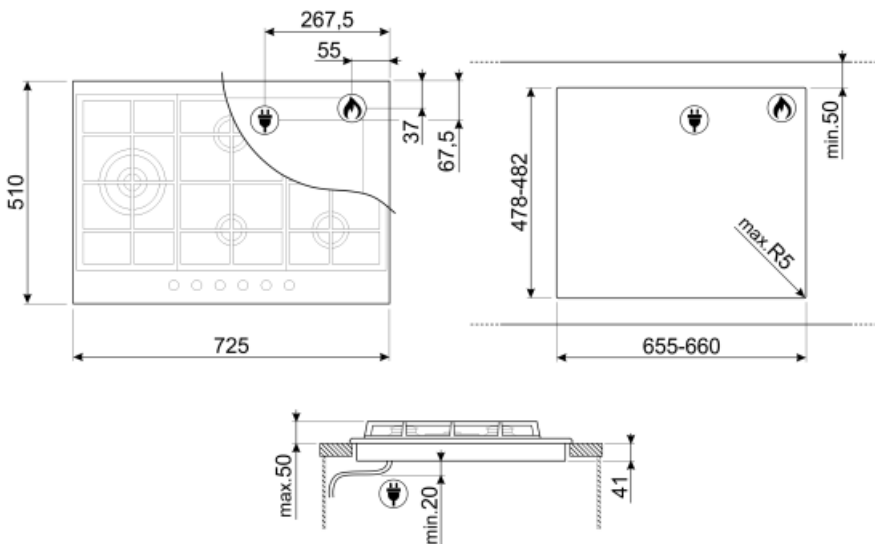

מאפיינים טכניים

UR

2 – kW (כפולות) - UR אמצעי-שמאלי - גז - 4.20

1.80 kW אחורי-אמצעי - גז - מהיר למחצה

1.10 kW - AUX - קדמי-אמצעי - גז

2.60 kW אחורי-ימני - גז - מהירות

1.80 kW קדמי-ימני - גז - מהיר למחצה

שסתומי בטיחות לגז

כן

הצתה אוטומטית

כן

חיבור חשמלי

(דירוג חיבור חשמלי) ואט

1 W

תדר (Hz)

50/60 Hz

(מתח) וולט

220-240 V

אורך כבל חשמל

120 cm

סוג כבל חשמל

חד-פאזי

חיבור גז

סוג גז

גז טבעי G20

חיבורי גז אחרים מצורפים

קוני

Gas connection

Cilindrical

(דירוג חיבור גז) ואט

11500 W

חרירי גז אחרים כלולים

גפ"ם גז נזולי G30