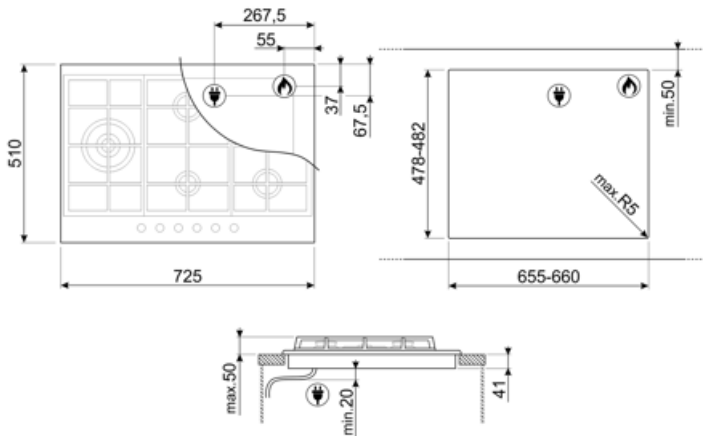

מאפיינים טכניים

UR

2 kW (כפולות) - UR אמצעי-שמאלי - גז - 2

1.80 kW אחורי-אמצעי - גז - מהיר למחצה

1.10 kW - AUX - קדמי-אמצעי - גז

2.60 kW אחורי-ימני - גז - מהירות

1.80 kW קדמי-ימני - גז - מהיר למחצה

שסתומי בטיחות לגז כן

הצתה אוטומטית

כן

חיבור חשמלי

(דירוג חיבור חשמלי (ואט) 1 W
(מתח (וולט) 220-240 V
סוג כבל חשמל חד-פאזי
תדר (Hz) 50/60 Hz

אורך כבל חשמל 120 cm
Terminal box No
תקע לא

חיבור גז

סוג גז G20 גז טבעי
Gas connection Cilindrical
חרירי גז אחרים כלולים גפ"ם גז נזולי G30

חיבורי גז אחרים מצורפים קוני
(דירוג חיבור גז (ואט) 11500 W