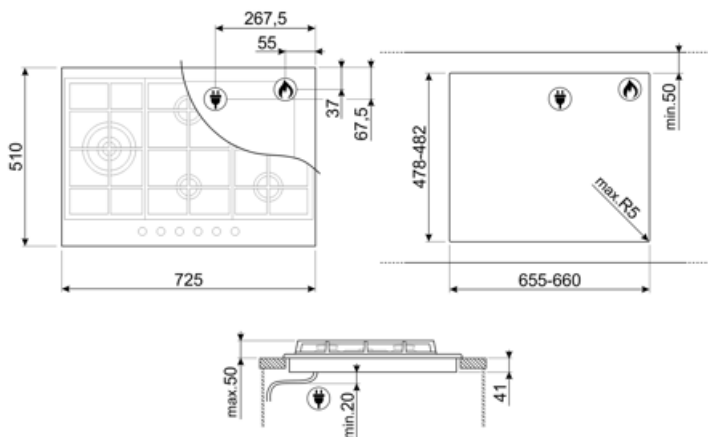

2.60 kW אחורי-ימני - גז - מהירות

1.80 kW קדמי-ימני - גז - מהיר למחצה

שסתומי בטיחות לגז

כן

הצתה אוטומטית

כן

חיבור חשמלי

(דירוג חיבור חשמלי (ואט

1 W

תדר (Hz)

50/60 Hz

(מתח (וולט

220-240 V

אורך כבל חשמל

120 cm

סוג כבל חשמל

תד-פאזי

חיבור גז

סוג גז

גז טבעי G20

חיבורי גז אחרים מצורפים

קוני

Gas connection

Cilindrical

(דירוג חיבור גז (ואט

11500 W

חרירי גז אחרים כלולים

גפ"ם גז נזולי G30