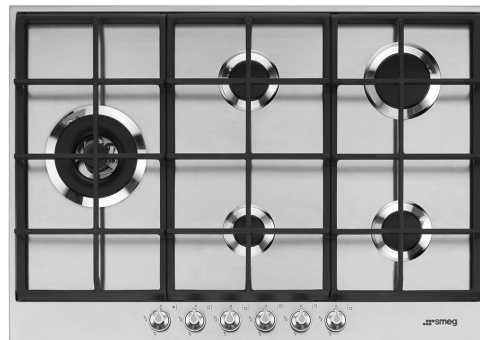

PX175L

משפחת מוצרים
סוג התקנה
מידות
אספקת חשמל
סוג
קוד EAN

כיריים
מסורתי
70/75 cm
גז
גז
8017709247430

אסתטיקה

סדרה עיצובית
Serie
צבע
גימור
חומר
סוג פלדה
מעמדי מחבתות
מבערים
חומר מבער
סוג הגדרת בקרות
מיקום כפתורי בקרה
מס' בקרות
צבע בקרות
לוגו
צבע הדפסת רשת

Linea
New
נירוסטה
סאטין
נירוסטה
מוברש
ברזל יצוק
Smeg Contemporary
אלומיניום
כפתורי בקרה
קדמית
6
אפקט פלדה
מסך משי
שחור

תוכנית / פונקציות

מס' אזורי בישול גז	5
מספר אזורי בישול	5

אפשרויות

שבלונה סטנדרטית 478-482x655-660 mm