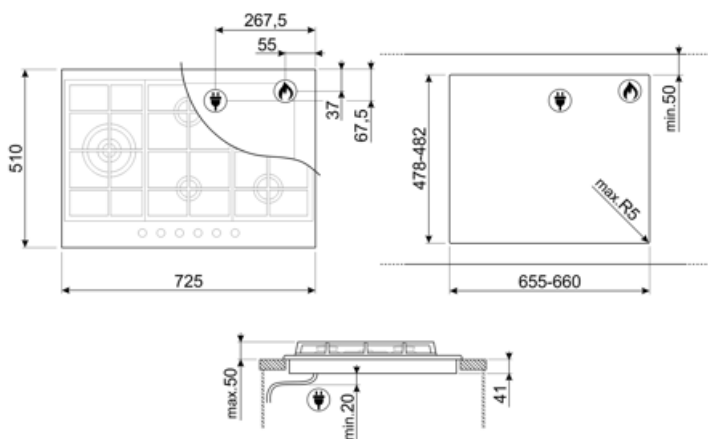

מאפיינים טכניים

UR

2 kW (כפולות) - UR אמצעי-שמאלי - גז - 2

1.80 kW אחורי-אמצעי - גז - מהיר למחצה

1.10 kW - AUX - קדמי-אמצעי - גז

2.60 kW אחורי-ימני - גז - מהירות

1.80 kW קדמי-ימני - גז - מהיר למחצה

שסתומי בטיחות לגז כן

הצתה אוטומטית

כן

חיבור חשמלי

(דירוג חיבור חשמלי (ואט) 1 W
(מתח (וולט) 220-240 V
סוג כבל חשמל חד-פאזי
תדר (Hz) 50/60 Hz

אורך כבל חשמל 120 cm
Terminal box No
תקע לא

חיבור גז

סוג גז G20 גז טבעי
Gas connection Cilindrical
חרירי גז אחרים כלולים גפ"ם גז נזולי G30

חיבורי גז אחרים מצורפים קוני
(דירוג חיבור גז (ואט) 11500 W