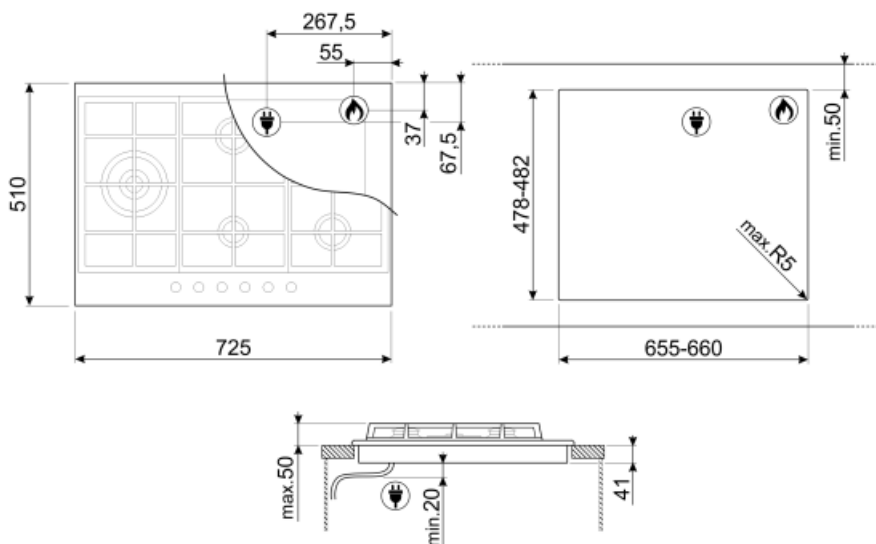

מאפיינים טכניים

UR

2 – kW (כפולות) - UR אמצעי-שמאלי - גז - 4.20

1.80 kW אחורי-אמצעי - גז - מהיר למחצה

1.10 kW - AUX - קדמי-אמצעי - גז

2.60 kW אחורי-ימני - גז - מהירות

1.80 kW קדמי-ימני - גז - מהיר למחצה

שסתומי בטיחות לגז

כן

הצתה אוטומטית

כן

חיבור חשמלי

(דירוג חיבור חשמלי (ואט

1 W

תדר (Hz)

50/60 Hz

(מתח (וולט

220-240 V

אורך כבל חשמל

120 cm

סוג כבל חשמל

חד-פאזי

חיבור גז

סוג גז

גז טבעי G20

חיבורי גז אחרים מצורפים

קוני

Gas connection

Cilindrical

(דירוג חיבור גז (ואט

11500 W

חרירי גז אחרים כלולים

גפ"ם גז נזולי G30