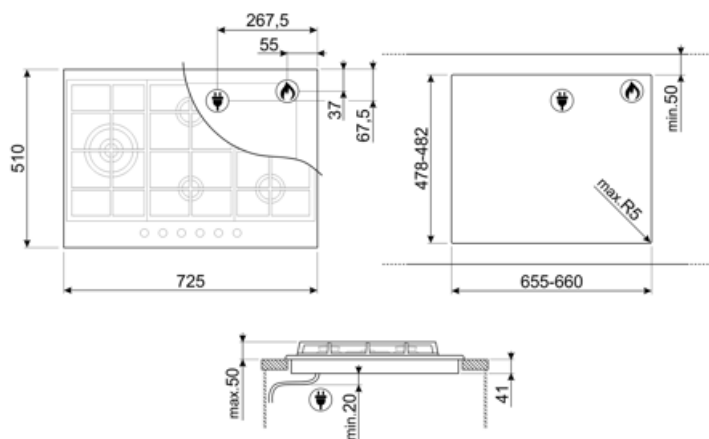

Spina No

Collegamento Gas

Tipo di gas G20 Gas naturale

Collegamento gas Cilindrico

Altri ugelli gas inclusi G30 Gas Liquido GPL

Altri raccordi gas inclusi Conico

Dati nominali di collegamento gas 11500 W

Accessori Compatibili

GRW

Griglia riduzione wok

WOKGHU

Riduzione per pentola WOK

Glossario simboli

Standard: modalità di installazione, che si abbina facilmente a qualsiasi tipo di cucina.

Griglie in ghisa: Queste griglie sono resistenti alle alte temperature. Solide e robuste, sono state concepite per facilitare lo spostamento e il riposizionamento delle pentole sul piano.