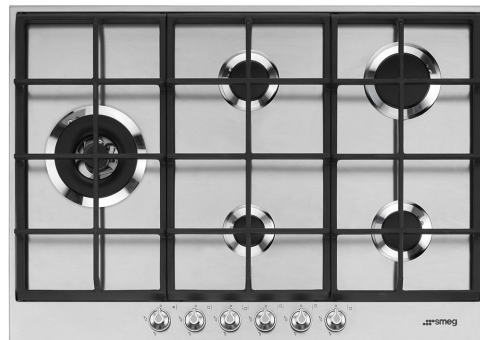

PX175L

Famiglia	Piano cottura
Incasso	Tradizionale
Dimensione	70/75 cm
Alimentazione	Gas
Tipologia	Gas
Codice EAN	8017709247430

Estetica

Estetica	Linea
Serie	New
Colore	Acciaio Inox
Finitura	Satinato
Materiale	Inox
Tipo inox	Satinato
Griglie	Ghisa
Brucciatori	Smeg Contemporanea
Materiale brucciatori	Alluminio
Tipo di regolazione comandi	Manopole
Posizione comandi	Frontale
N° manopole	6
Colore manopole	Effetto Inox
Logo	Serigrafato
Colore serigrafia	Nero

Programmi / Funzioni

Numero zone di cottura gas	5
Numero totale di zone di cottura	5

Opzioni

Foro da incasso	478-482x655-660 mm
-----------------	--------------------

Caratteristiche Tecniche

UR

Centrale sinistra - Gas - Ultrarapido (dual) - 4.20 kW

GRW

Griglia riduzione wok

WOKGHU

Riduzione per pentola WOK

Glossario simboli

Standard: modalità di installazione, che si abbina facilmente a qualsiasi tipo di cucina.

Griglie in ghisa: Queste griglie sono resistenti alle alte temperature. Solide e robuste, sono state concepite per facilitare lo spostamento e il riposizionamento delle pentole sul piano.