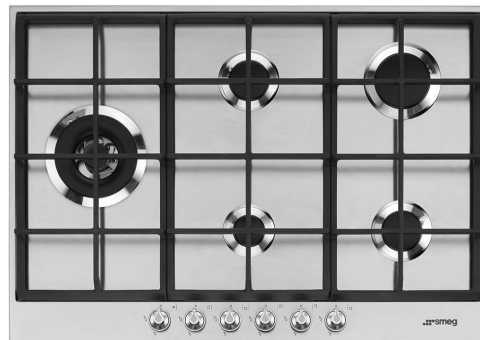

## PX175L

**Семейство продуктов**  
**Тип встраивания**  
**Размеры**  
**Источник питания**  
**Тип**  
**EAN-код**

Варочная поверхность  
Традиционный  
70/75 см  
Газ  
Газ  
8017709247430

## Эстетика

**Эстетика**

**Цвет**

**Отделка**

**Материал**

**Тип нержавеющей стали**

**Серия**

**Решетки**

Поворотные переключатели

Фронтальное

6

Эффект нержавеющей стали

Черный