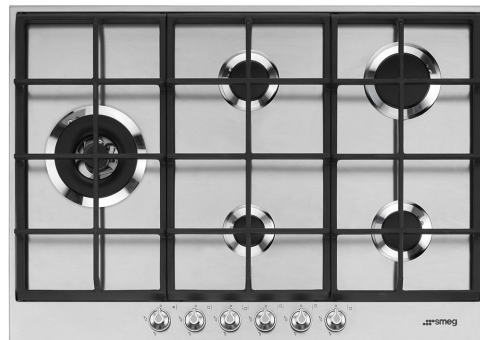

PX175L

Семейство продуктов	Варочная поверхность
Тип встраивания	Традиционный
Размеры	70/75 cm
Источник питания	Газ
Тип	Газ
Международный артикул (EAN-код)	8017709247430

Эстетика

Эстетика	Линия (Linea)
Серия	Новый
Цвет	Нержавеющая сталь
Отделка	Матовая
Материал	Нержавеющая сталь
Тип нержавеющей стали	Матовая
Решетки	Чугунные
Горелки	Smeg Contemporanea
Материал горелок	Алюминий
Тип управления	Поворотные переключатели
Расположение переключателей	Фронтальное
Количество переключателей	6
Цвет переключателей	Эффект нержавеющей стали
Логотип	Шелкография
Цвет сериографии	Черный

Программы/ функции

Количество газовых зон приготовления	5
Количество зон приготовления	5

Опции

Стандартный вырез	478-482x655-660 мм
--------------------------	--------------------

Технические характеристики

Совместимые Аксессуары

GRW
Решетка ВОК

WOKGHU
Чугунное кольцо Вок

Symbols glossary

- | | | | |
|--|--|---|--|
|  | Стандартная установка: традиционная установка в столешницу, подходит для любых кухонных гарнитуров |  | Чугунные решетки: максимальная стабильность и прочность. |
|  | Ультрабыстрая горелка: мощные сверхбыстрые горелки обеспечивают мощность до 5 кВт. |  | Поворотные переключатели |