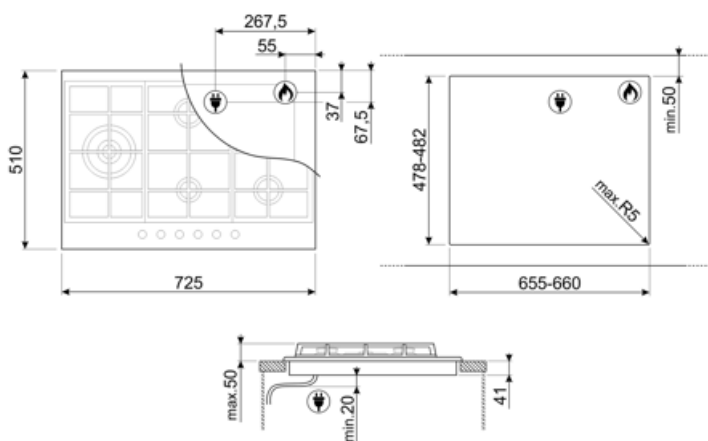

Технические характеристики

UR

Центральная левая - Газ - ультрабыстрая (двойная) - 4.20 кВт

Задняя центральная - Газ - полубыстрая - 1.80 кВт

Фронтальная центральная - Газ - вспомогательная - 1.10 кВт

Задняя правая - Газ - быстрая - 2.60 кВт

Фронтальная правая - Газ - полубыстрая - 1.80 кВт

Газ-контроль	Да	Автоматический электроподжиг	Да

Электрическое подключение

Номинальная мощность	1 Вт	Частота тока	50/60 Гц
Напряжение	220-240 В	Длина электрического кабеля	120 см
Тип электрического кабеля	Однофазное	Тип электрической вилки	Нет

Подключение к газу

Тип газа	G20 природный газ	Подключение к газу	Коническое
Подключение к газу	Цилиндрическое	Номинальная мощность газа	11500 Вт
Жиклеры для других типов газа в комплекте	G30 GPL сжиженный газ