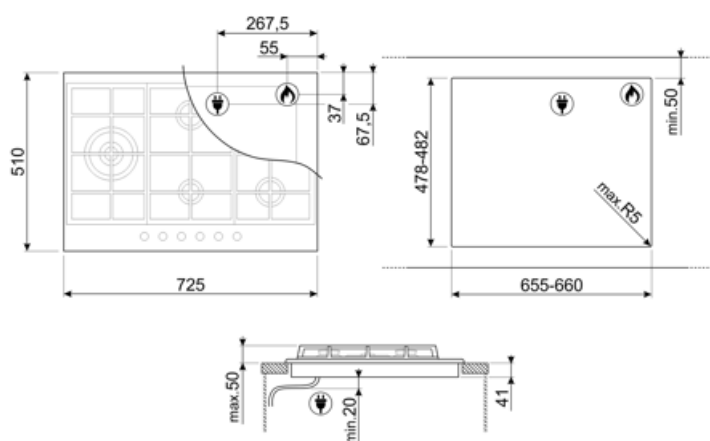

Технические характеристики

UR

Центральная левая - Газ - ультрабыстрая (двойная) - 4.20 кВт

Задняя центральная - Газ - полубыстрая - 1.80 кВт

Фронтальная центральная - Газ - вспомогательная - 1.10 кВт

Задняя правая - Газ - быстрая - 2.60 кВт

Фронтальная правая - Газ - полубыстрая - 1.80 кВт

Газ-контроль	Да	Автоматический электроподжиг	Да

Электрическое подключение

Номинальная мощность	1 Вт	Частота тока	50/60 Гц
Напряжение	220-240 В	Длина электрического кабеля	120 см
Тип электрического кабеля	Однофазное	Тип электрической вилки	Нет

Подключение к газу

Тип газа	G20 природный газ	Подключение к газу	Коническое
Подключение к газу	Цилиндрическое	Номинальная мощность газа	11500 Вт
Жиклеры для других типов газа в комплекте	G30 GPL сжиженный газ