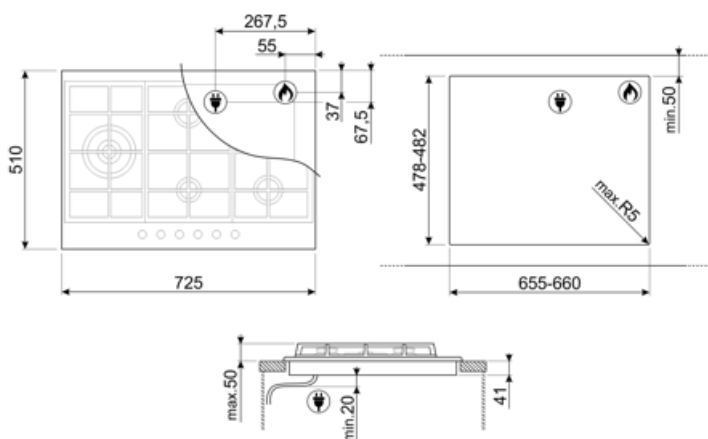

Технические характеристики

UR

Центральная левая - Газ - ультрабыстрая (двойная) - 4.20 кВт

Задняя центральная - Газ - полубыстрая - 1.80 кВт

Фронтальная центральная - Газ - вспомогательная - 1.10 кВт

Задняя правая - Газ - быстрая - 2.60 кВт

Фронтальная правая - Газ - полубыстрая - 1.80 кВт

Газ-контроль	Да	Автоматический электроподжиг	Да

Электрическое подключение

Номинальная мощность	1 Вт	Частота тока	50/60 Гц
Напряжение	220-240 В	Длина электрического кабеля	120 см
Тип электрического кабеля	Однофазное	Тип электрической вилки	No

Подключение к газу

Тип газа	G20 природный газ	Подключение к газу	Коническое
Подключение к газу	Цилиндрическое	Номинальная мощность газа	11500 Вт
Жиклеры для других типов газа в комплекте	G30 GPL сжиженный газ