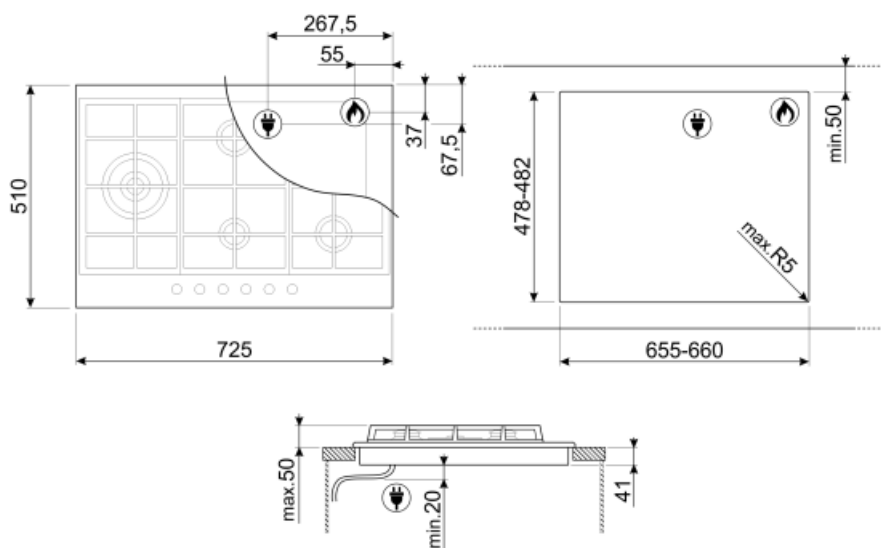

Технические характеристики

UR

Центральная левая - Газ - ультрабыстрая (двойная) - 4.20 кВт

Задняя центральная - Газ - полубыстрая - 1.80 кВт

Фронтальная центральная - Газ - вспомогательная - 1.10 кВт

Задняя правая - Газ - быстрая - 2.60 кВт

Фронтальная правая - Газ - полубыстрая - 1.80 кВт

Газ-контроль	Да	Автоматический электроподжиг	Да

Электрическое подключение

Номинальная мощность	1 Вт	Частота тока	50/60 Гц
Напряжение	220-240 В	Длина электрического кабеля	120 см
Тип электрического кабеля	Однофазное		

Подключение к газу

Тип газа	G20 природный газ	Подключение к газу	Коническое
Подключение к газу	Цилиндрическое	Номинальная мощность газа	11500 Вт
Жиклеры для других типов газа в комплекте	G30 GPL сжиженный газ