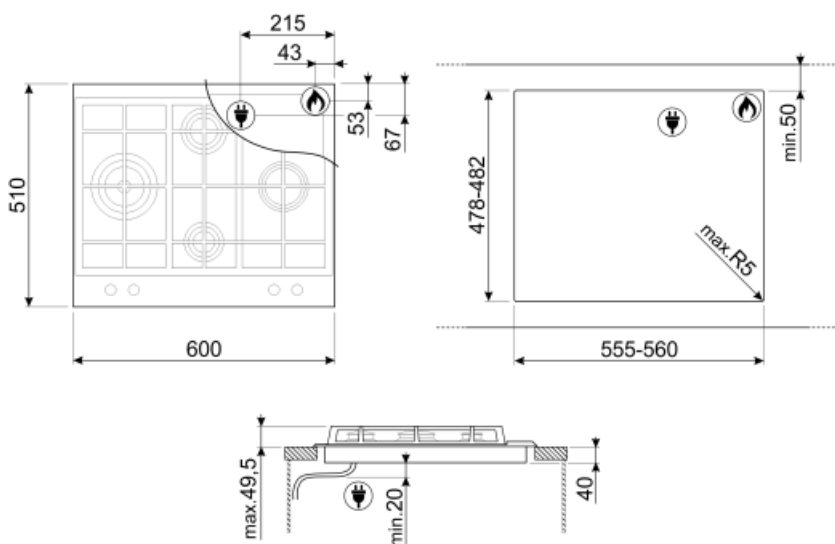

Možnosti

Výřez pracovní desky 478-482x555-560 mm

Technické parametry

UR

Levá - Plyn – ultrarychlý - 3.50 kW

Zadní střední - Plyn – polorychlý - 1.80 kW

Přední střední - Plyn – pomocný - 1.10 kW

Pravá - Plyn – rychlý - 2.60 kW

Připojení plynu

Druh plynu G20 zemní plyn

Gas connection Cylindrical

Další plynové trysky jsou součástí balení G30 GPL kapalný plyn

Včetně dalších plynových armatur Kónický

Jmenovitý výkon připojení plynu (W) 9000 W