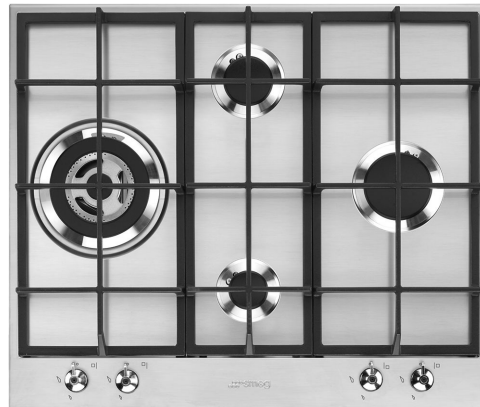

PX364L

Skupina výrobků
Vestavěný typ
Detail
Elektrické napájení
Typ
EAN kód

Varná deska
Tradiční
60 cm
Plyn
Plyn
8017709252106

Aesthetics

Estetika
Barva
Povrchová úprava
Materiál
Typ oceli
Serie
Stojany na nádobí
hořáky
Materiál hořáků
Typ nastavení ovládní
Poloha ovládacího knoflíku
Počet ovládacích prvků
Barva ovládacích prvků
Barva sítotisku

Classica
Nerezová ocel
Satén
Nerezová ocel
Kartáčovaný
New
Litina
Smeg Contemporary
Hliník
Ovládací knoflíky
Přední
4
Ocelový efekt
Černá

Programy/funkce

Celkový počet varných zón 4
Počet plynových varných zón 4

Možnosti

Výřez pracovní desky 478-482x555-560 mm

Technické parametry

UR

Levá - Plyn – ultrarychlý - 3.50 kW

Zadní střední - Plyn – polorychlý - 1.80 kW

Přední střední - Plyn – pomocný - 1.10 kW

Pravá - Plyn – rychlý - 2.60 kW

Not included accessories

GRW
Držák Wok

WOKGHU
Litinový stojan WOKU

TPK
Nerezový grilovací plech na vaření
pokrmů Teppanyaki

Symbols glossary (TT)

Standardní instalace: Tradiční instalace do pracovní desky, vhodná pro všechny kuchyňské soupravy