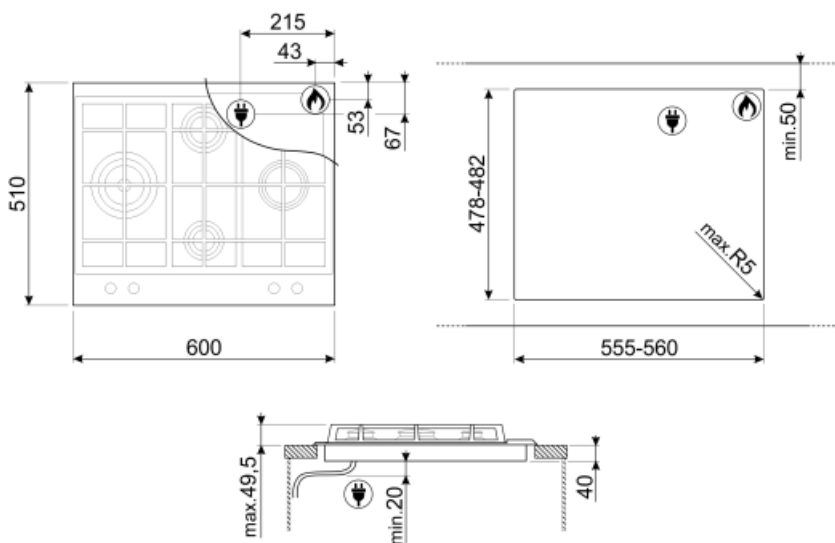

ΤΕΧΝΙΚΑ ΧΑΡΑΚΤΗΡΙΣΤΙΚΑ

UR

Αριστερά - Αέριο - Υπερταχείας - 3.50 kW
Πίσω κέντρο - Αέριο - Ημι-ταχείας - 1.80 kW
Εμπρός κέντρο - Αέριο - Μικρό - 1.10 kW
Δεξιά - Αέριο - Ταχείας - 2.60 kW

Βαλβίδες ασφαλείας αερίου Ναι **Αυτόματη ανάφλεξη** Ναι

ΗΛΕΚΤΡΙΚΗ ΣΥΝΔΕΣΗ

Ονομαστική ισχύς ηλεκτρικής σύνδεσης (W)	1 W	Συχνότητα (Hz)	50/60 Hz
Τάση (V)	220-240 V	Μήκος καλωδίου τροφοδοσίας	120 cm
Τύπος παρεχόμενου καλωδίου	Μονοφασικό		

ΣΥΝΔΕΣΗ ΑΕΡΙΟΥ

Τύπος αερίου	G20 Φυσικό αέριο	Άλλες παρεχόμενες συνδέσεις αερίου	Κωνικός σύνδεσμος
Gas connection	Cilindrical	Ισχύς αερίου (W)	9000 W
Άλλα μπεκ αερίου που περιλαμβάνονται	G30 LPG Υγραέριο