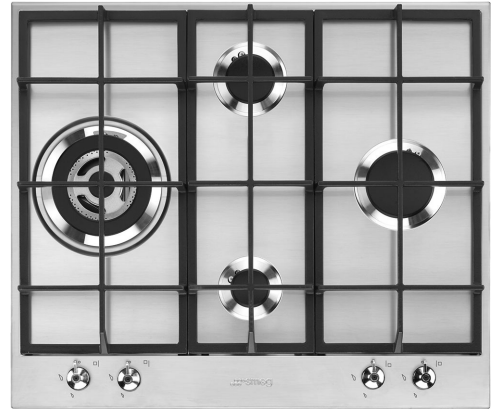

# PX364L

Οικογένεια προϊόντων  
ΤΥΠΟΣ ΕΝΤΟΙΧΙΣΜΟΥ  
Διαστάσεις  
Παροχή ενέργειας  
ΤΥΠΟΣ  
Κωδικός EAN

Εστία  
Κανονικός εντοιχισμός  
60 cm  
Αέριο  
Αέριο  
8017709252106

Classic  
Ανοξείδωτο ασάλι  
Σατέν  
Ανοξείδωτο ασάλι  
Βουρτσισμένο  
Νέο/α  
Μαντέμι  
Smeg σύγχρονο  
Αλουμίνιο  
Χειριστήρια  
Μπροστά  
4  
Εφέ ατσαλιού  
Μαύρο