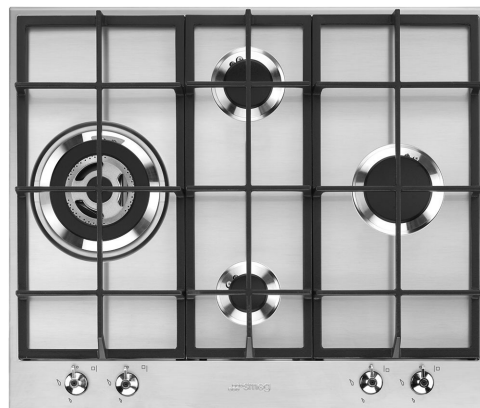

PX364L

Familia	Encimera de cocción
Instalación	Tradicional
Dimensión	60 cm
Alimentación	Gas
Tipología	Gas
Código EAN	8017709252106

Estética

Estética	Clásica
Serie	Nuevo
Color	Acero inoxidable
Acabado	Satinado
Material	Acero inoxidable
Tipo de inox	Cepillado
Rejillas	Parrillas de fundición
Quemadores	Smeg Contemporanea
Material de los quemadores	Aluminio
Tipo de regulación mandos	Mandos
Posición mandos	Frontal
N.º de mandos	4
Color mandos	Efecto inox
Logo	Serigrafiado
Color de la serigrafía	Negro

Programas/Funciones

Número de zonas de cocción a gas	4
Número total de zonas de cocción	4

Opciones

Hueco estándar	478-482x555-560 mm
----------------	--------------------

Características técnicas

UR

Izquierda - Gas - URP - 3.50 kW

Productos alternativos

PX364LMB

Color: Negro mate

Symbols glossary

Estándar: método de instalación, que se adapta fácilmente a cualquier tipo de cocina.

Rejillas de hierro fundido: estas rejillas son resistentes a altas temperaturas. Sólidos y robustos, han sido diseñados para facilitar el movimiento y el reposicionamiento de las ollas en la superficie.