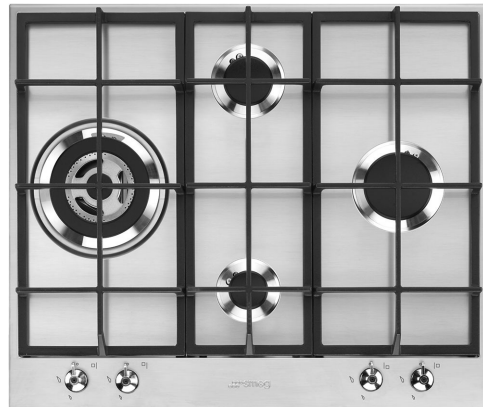

# PX364L

Familia	Encimera de cocción
Instalación	Tradicional
Dimensión	60 cm
Alimentación	Gas
Tipología	Gas
Código EAN	8017709252106

## Estética

Estética	Clásica
Serie	Nuevo
Color	Acero inoxidable
Acabado	Satinado
Material	Acero inoxidable
Tipo de inox	Cepillado
Rejillas	Parrillas de fundición
Quemadores	Smeg Contemporanea
Material de los quemadores	Aluminio
Tipo de regulación mandos	Mandos
Posición mandos	Frontal
N.º de mandos	4
Color mandos	Efecto inox
Logo	Serigrafiado
Color de la serigrafía	Negro