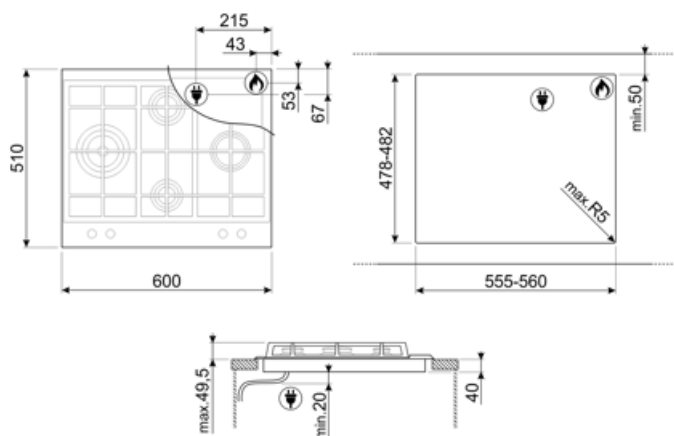

Características técnicas

UR

Izquierda - Gas - URP - 3.50 kW

Posterior central - Gas - SRD - 1.80 kW

Anterior central - Gas - AUX - 1.10 kW

Derecha - Gas - RP - 2.60 kW

Sistema de válvulas de seguridad Sí

Conexión automática Sí

Conexión eléctrica

Datos nominales de conexión eléctrica 1 W

Frecuencia (Hz) 50/60 Hz

Tensión (V) 220-240 V

Largo del cable de alimentación 120 cm

Tipo de cable eléctrico Monofase

Enchufe No

Conexión de gas

Tipo de gas G20 gas natural

Otras conexiones de gas previstas Cónica

Conexión de gas Cilindrico

Otros inyectores de gas incluidos G30 Gas Liquido GPL

Datos nominales de conexión gas 9000 W