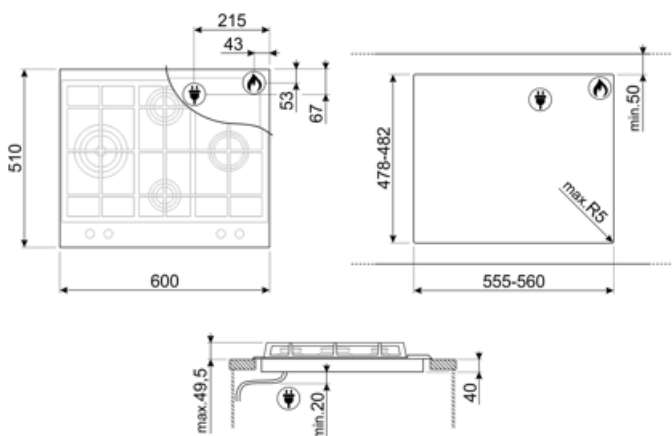

Características técnicas

UR

Izquierda - Gas - URP - 3.50 kW

Posterior central - Gas - SRD - 1.80 kW

Anterior central - Gas - AUX - 1.10 kW

Derecha - Gas - RP - 2.60 kW

Sistema de válvulas de seguridad Sí

Conexión automática Sí

Conexión eléctrica

Datos nominales de conexión eléctrica 1 W

Frecuencia (Hz) 50/60 Hz

Tensión (V) 220-240 V

Largo del cable de alimentación 120 cm

Tipo de cable eléctrico Monofase

Enchufe No

Conexión de gas

Tipo de gas G20 gas natural

Otras conexiones de gas previstas Cónica

Conexión de gas Cilindrico

Otros inyectores de gas incluidos G30 Gas Liquido GPL

Datos nominales de conexión gas 9000 W