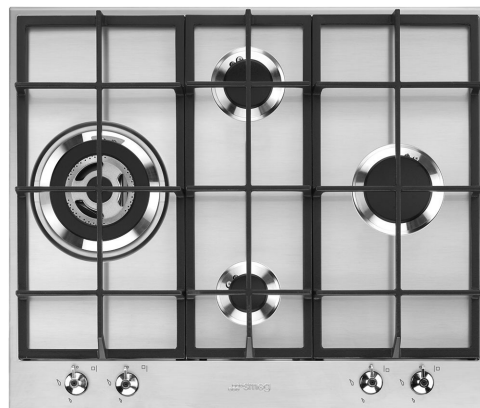

## PX364L

Famiglia	Piano cottura
Incasso	Tradizionale
Dimensione	60 cm
Alimentazione	Gas
Tipologia	Gas
Codice EAN	8017709252106

## Estetica

Estetica	Classica
Serie	New
Colore	Acciaio Inox
Finitura	Satinato
Materiale	Inox
Tipo inox	Satinato
Griglie	Ghisa
Brucciatori	Smeg Contemporanea
Materiale bruciatori	Alluminio
Tipo di regolazione comandi	Manopole
Posizione comandi	Frontale
N° manopole	4
Colore manopole	Effetto Inox
Logo	Serigrafato
Colore serigrafia	Nero

## Glossario simboli

---

**Standard:** modalità di installazione, che si abbina facilmente a qualsiasi tipo di cucina.

**Griglie in ghisa:** Queste griglie sono resistenti alle alte temperature. Solide e robuste, sono state concepite per facilitare lo spostamento e il riposizionamento delle pentole sul piano.