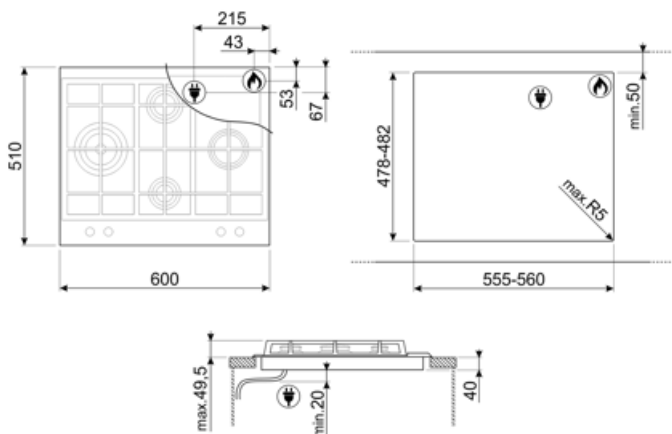

Caratteristiche Tecniche

UR

Sinistra - Gas - Ultrarapido - 3.50 kW

Posteriore centrale - Gas - Semirapido - 1.80 kW

Anteriore centrale - Gas - Ausiliario - 1.10 kW

Destra - Gas - Rapido - 2.60 kW

Valvolatura di sicurezza Sì

Accensione rapida sotto
manopola Sì

Collegamento Elettrico

Dati nominali di collegamento elettrico 1 W
Tensione (V) 220-240 V
Tipo di cavo elettrico installato Sì, Monofase

Frequenza 50/60 Hz
Lunghezza cavo di alimentazione 120 cm
Spina No

Collegamento Gas

Tipo di gas G20 Gas naturale
Collegamento gas Cilindrico
Altri ugelli gas inclusi G30 Gas Liquido GPL

Altri raccordi gas inclusi Conico
Dati nominali di collegamento gas 9000 W