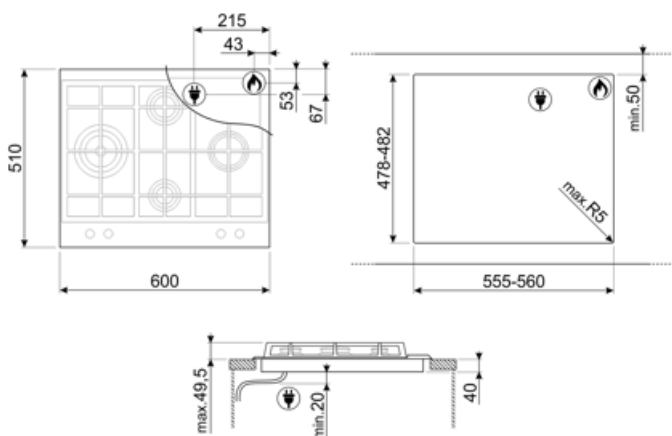

Technische specificaties

UR

Linksvoor - Gas - URP - 3.50 kW

Middenachter - Gas - SRD - 1.80 kW

Middenvoor - Gas - AUX - 1.10 kW

Rechts - Gas - RP - 2.60 kW

Thermobeveiliging	Ja	Automatische ontsteking	Ja

Elektrische aansluiting

Nominale aansluitwaarde	1 W	Frequentie	50/60 Hz
Spanning (V)	220-240 V	Lengte voedingskabel	120 cm
Type stroomkabel	Eenfasig	Stekker	Nee

Gasaansluiting

Type gas	G20 Aardgas	Andere gasaansluitingen	Konisch
Gasaansluiting	Cilindrisch	Nominale aansluitwaarde gas	9000 W
Andere sproeiers meegeleverd	Sproeiers butaan/propan gas meegeleverd