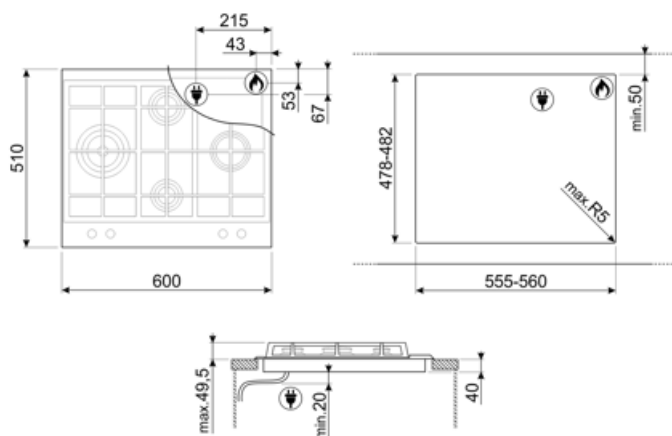

Technische specificaties

UR

Linksvoor - Gas - URP - 3.50 kW

Middenachter - Gas - SRD - 1.80 kW

Middenvoor - Gas - AUX - 1.10 kW

Rechts - Gas - RP - 2.60 kW

Thermobeveiliging	Ja	Automatische ontsteking	Ja

Elektrische aansluiting

Nominale aansluitwaarde	1 W	Frequentie	50/60 Hz
Spanning (V)	220-240 V	Lengte voedingskabel	120 cm
Type stroomkabel	Eenfasig	Stekker	Nee

Gasaansluiting

Type gas	G20 Aardgas	Andere gasaansluitingen	Konisch
Gasaansluiting	Cilindrisch	Nominale aansluitwaarde gas	9000 W
Andere sproeiers meegeleverd	Sproeiers butaan/propan gas meegeleverd