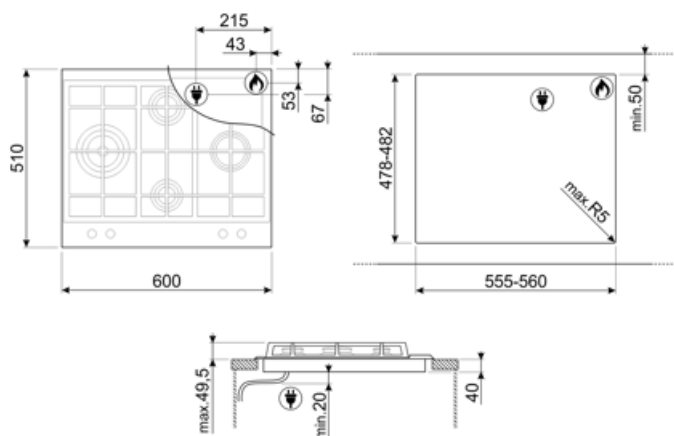

Technische specificaties

UR

Linksvoor - Gas - URP - 3.50 kW

Middenachter - Gas - SRD - 1.80 kW

Middenvoor - Gas - AUX - 1.10 kW

Rechts - Gas - RP - 2.60 kW

Thermobeveiliging Ja

Automatische ontsteking Ja

Elektrische aansluiting

Nominale aansluitwaarde 1 W

Frequentie 50/60 Hz

Spanning (V) 220-240 V

Lengte voedingskabel 120 cm

Type stroomkabel Eenfasig

Stekker Nee

Gasaansluiting

Type gas G20 Aardgas

Andere gasaansluitingen Konisch

Gasaansluiting Cilindrisch

Nominale aansluitwaarde gas 9000 W

Andere sproeiers meegeleverd Sproeiers butaan/propaan gas meegeleverd