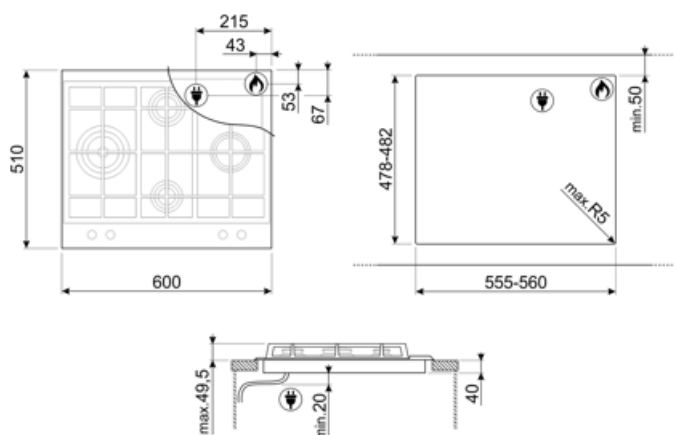

Specyfikacja techniczna

UR

Lewy - Gaz - Ultra szybki - 3.50 kW

Tylny centralny - Gaz - Średnio szybki - 1.80 kW

Przedni centralny - Gaz - Pomocniczy - 1.10 kW

Prawy - Gaz - Szybki - 2.60 kW

Zabezpieczenie przeciwwypływowe gazu Tak

Zapalarka elektryczna zintegrowana w pokrętle Tak

Podłączenie elektryczne

Moc przyłączeniowa (W) 1 W

Napięcie (V) 220-240 V

Rodzaj przewodu elektrycznego w zestawie Tak, jednofazowy

Częstotliwość (Hz) 50/60 Hz

Długość przewodu zasilającego (cm) 120 cm

Wtyczka Nie

Podłączenie gazowe

Typ gazu G20 gaz naturalny

Podłączenie gazowe Cylindryczne

Zamienne dysze do gazu G30 GPL Gaz płynny

Dostępne inne przyłącza gazowe Stożkowe

Moc przyłączeniowa gazu 9000 W