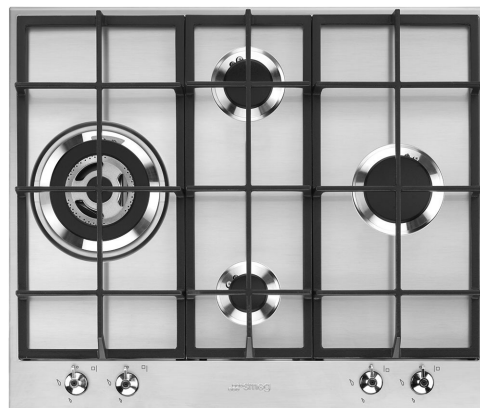

PX364L

Rodzina produktów
Montaż
Wymiary
Zasilanie
Typ
Kod EAN

Płyta kuchenna
Standard
60 cm
Gaz
Gazowa
8017709252106

Linia wzornicza

Linia wzornicza
Seria
Kolor
Wykończenie
Materiał
Typ stali nierdzewnej
Ruszty
Palniki
Materiał palników
Rodzaj sterowania
Położenie pokręteł
Liczba pokręteł
Kolor pokręteł
Logo
Kolor nadruku

Classica
Nowy
Stal nierdzewna
Satynowany
Stal nierdzewna
Szczotkowana
Żeliwo
Smeg Contemporary
Aluminium
Pokręta
Front
4
Efekt stali nierdzewnej
Serigrafia
Czarny

Programy / Funkcje

Liczba palników gazowych	4
Liczba wszystkich stref grzejnych	4

Kolor: Czarny mat

Słowniczek oznaczeń

Montaż standardowy: Tradycyjna instalacja na blacie, pasująca do każdego zestawu kuchennego

Wytrzymałe żeliwne ruszty: dla maksymalnej stabilności i wytrzymałości.

Standardowe wycięcie