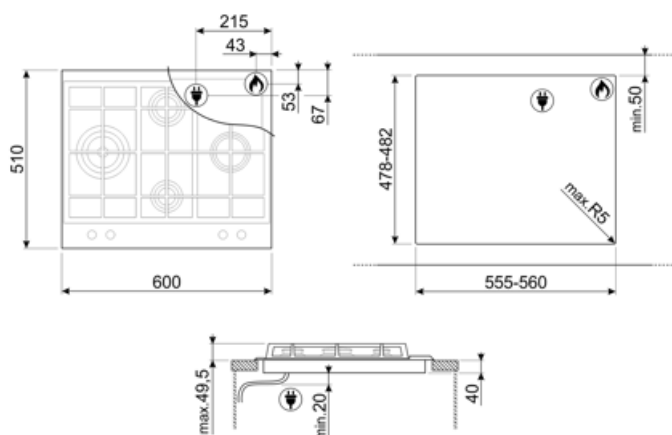

Specyfikacja techniczna

UR

Lewy - Gaz - Ultra szybki - 3.50 kW

Tylny centralny - Gaz - Średnio szybki - 1.80 kW

Przedni centralny - Gaz - Pomocniczy - 1.10 kW

Prawy - Gaz - Szybki - 2.60 kW

Zabezpieczenie przeciwwypływowe gazu Tak

Zapalarka elektryczna zintegrowana w pokrętle Tak

Podłączenie elektryczne

Moc przyłączeniowa (W) 1 W

Napięcie (V) 220-240 V

Rodzaj przewodu elektrycznego w zestawie Tak, jednofazowy

Częstotliwość (Hz) 50/60 Hz

Długość przewodu zasilającego (cm) 120 cm

Wtyczka Nie

Podłączenie gazowe

Typ gazu G20 gaz naturalny

Podłączenie gazowe Cylindryczne

Zamienne dysze do gazu G30 GPL Gaz płynny

Dostępne inne przyłącza gazowe Stożkowe

Moc przyłączeniowa gazu 9000 W