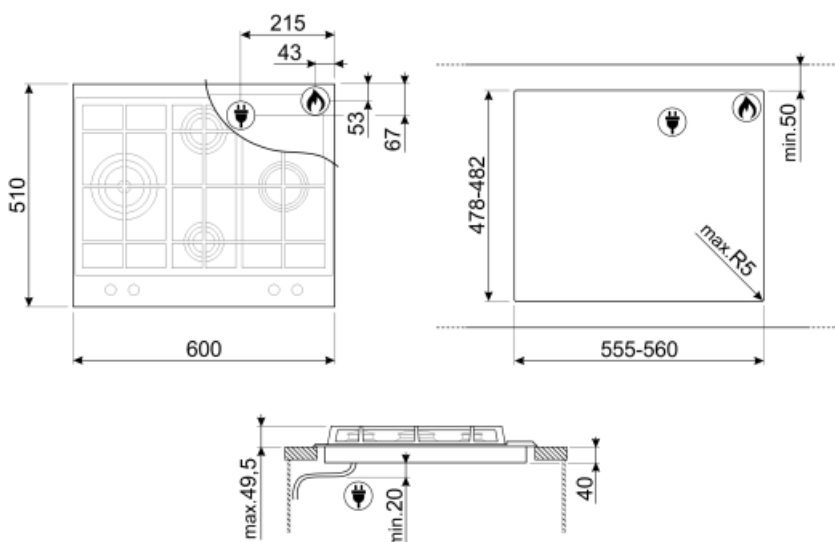

Specyfikacja techniczna

UR

Lewy - Gaz - Ultra szybki - 3.50 kW

Tylny centralny - Gaz - Średnio szybki - 1.80 kW

Przedni centralny - Gaz - Pomocniczy - 1.10 kW

Prawy - Gaz - Szybki - 2.60 kW

Zabezpieczenie przeciwwypływowo gazu Tak

Zapalarka elektryczna zintegrowana w pokrętle Tak

Podłączenie elektryczne

Moc przyłączeniowa (W) 1 W

Napięcie (V) 220-240 V

Rodzaj przewodu Tak, jednofazowy

Częstotliwość (Hz)

50/60 Hz

Długość przewodu zasilającego (cm)

120 cm

Podłączenie gazowe

Typ gazu G20 gaz naturalny

Podłączenie gazowe Cylindryczne

Zamienne dysze do gazu G30 GPL Gaz płynny

Dostępne inne przyłącza gazowe Stożkowe

Moc przyłączeniowa gazu 9000 W