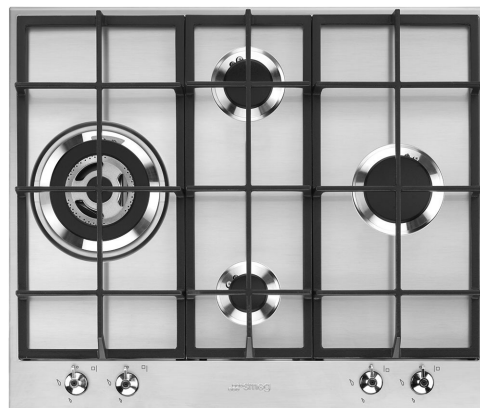

## PX364L

Rodzina produktów  
Montaż  
Wymiary  
Zasilanie  
Typ  
Kod EAN

Płyta kuchenna  
Standard  
60 cm  
Gaz  
Gazowa  
8017709252106

## Linia wzornicza

Linia wzornicza  
Seria  
Kolor  
Wykończenie  
Materiał  
Typ stali nierdzewnej  
Ruszty  
Palniki  
Materiał palników  
Rodzaj sterowania  
Położenie pokręteł  
Liczba pokręteł  
Kolor pokręteł  
Logo  
Kolor nadruku

Classica  
Nowy  
Stal nierdzewna  
Satynowany  
Stal nierdzewna  
Szczotkowana  
Żeliwo  
Smeg Contemporary  
Aluminium  
Pokręta  
Front  
4  
Efekt stali nierdzewnej  
Serigrafia  
Czarny