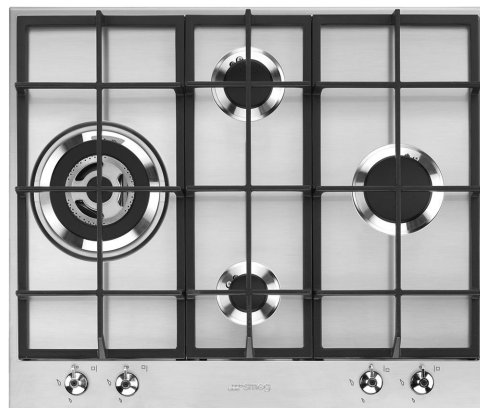

PX364L

Rodzina produktów
Montaż
Wymiary
Zasilanie
Typ
Kod EAN

Płyta kuchenna
Standard
60 cm
Gaz
Gazowa
8017709252106

Linia wzornicza

Linia wzornicza
Kolor
Wykończenie
Materiał
Typ stali nierdzewnej
Seria
Ruszt
Palniki
Materiał palników
Rodzaj sterowania
Położenie pokręteł
Liczba pokręteł
Kolor pokręteł
Kolor nadruku

Classica
Stal nierdzewna
Satynowany
Stal nierdzewna
Szczotkowana
Nowy
Żeliwo
Smeg Contemporary
Aluminium
Pokręta
Front
4
Efekt stali nierdzewnej
Czarny

Programy / Funkcje

Liczba wszystkich stref grzejnych	4
Liczba palników gazowych	4