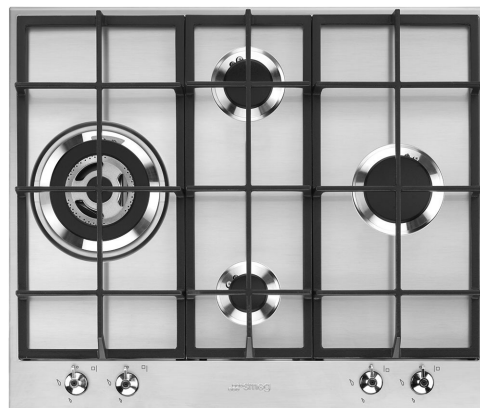

PX364L

Rodzina produktów
Montaż
Wymiary
Zasilanie
Typ
Kod EAN

Płyta kuchenna
Standard
60 cm
Gaz
Gazowa
8017709252106

Linia wzornicza

Linia wzornicza
Seria
Kolor
Wykończenie
Materiał
Typ stali nierdzewnej
Ruszty
Palniki
Materiał palników
Rodzaj sterowania
Położenie pokręteł
Liczba pokręteł
Kolor pokręteł
Logo
Kolor nadruku

Classica
Nowy
Stal nierdzewna
Satynowany
Stal nierdzewna
Szczotkowana
Żeliwo
Smeg Contemporary
Aluminium
Pokręta
Front
4
Efekt stali nierdzewnej
Serigrafia
Czarny

Programy / Funkcje

Liczba palników gazowych	4
Liczba wszystkich stref grzejnych	4

Kolor: Czarny mat

Słowniczek oznaczeń

- | | | | |
|--|---|---|---|
|  | Montaż standardowy: Tradycyjna instalacja na blacie, pasująca do każdego zestawu kuchennego |  | Wytrzymałe żeliwne ruszty: dla maksymalnej stabilności i wytrzymałości. |
|  | Standardowe wycięcie |  | Potężne palniki ultra rapid oferują do 5 kW mocy. |
|  | Sterowanie pokrętłami | | |