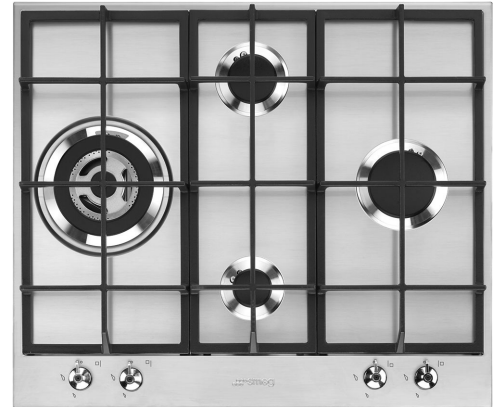

PX364L

Product Family
Built-in type
Dimensions
Power supply
Type
EAN code

Hob
Traditional
60 cm
Gas
Gas
8017709252106

Aesthetics

Aesthetic	Classica
Colour	Stainless steel
Acabamento	Satin
Material	Stainless Steel
Type of steel	Brushed
Série	Nova
Pan stands	Cast iron
Pan Stand Coating	No
Burners	Smeg Contemporary
Burners Material	Alluminium
Burner Coating	No
Type of control setting	Control knobs
Control knob position	Front
No. of controls	4
Controls colour	Steel effect
Illuminated control knobs	No
Control knob protection	No
Serigraphy colour	Black
Alternative colours available	No

Program / Functions

No. of gas cook zones	4
Total no. of cook zones	4

Options

Corte padrão

478-482x555-560 mm

Technical Features

Left - Gas - UR - 3.50 kW

Rear-centre - Gas - Semi Rapid - 1.80 kW

GRW

Suporte para wok

TPK

Placa grelhadora de aço inoxidável para cozinhar pratos Teppanyaki

WOKGHU

Suporte de ferro fundido para WOK

Symbols glossary

- | | | | |
|--|--|---|--|
|  | Instalação padrão: Instalação tradicional em tampo de mesa, adequado para qualquer conjunto de cozinha |  | Suportes de ferro fundido para serviço pesado: para máxima estabilidade e resistência. |
|  | Controle dos botões |  | CUT_OUT_STANDARD_72dpi |
|  | Queimadores ultrarrápidos: Queimadores ultrarrápidos potentes oferecem até 5kw de potência. | | |