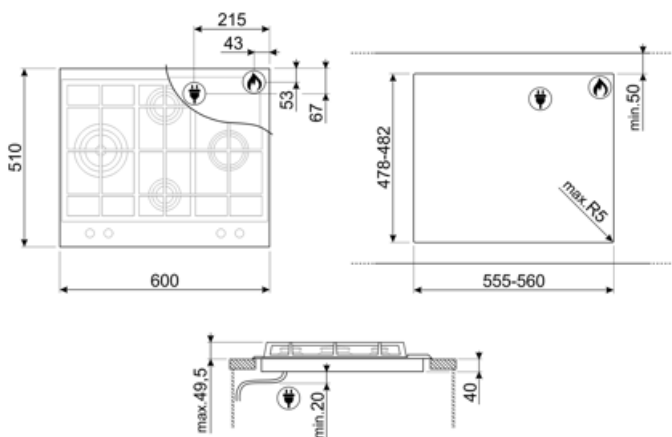

Технические характеристики

UR

Левая - Газ - ультрабыстрая - 3.50 кВт

Задняя центральная - Газ - полубыстрая - 1.80 кВт

Фронтальная центральная - Газ - вспомогательная - 1.10 кВт

Правая - Газ - быстрая - 2.60 кВт

Газ-контроль	Да	Автоматический электроподжиг	Да

Электрическое подключение

Номинальная мощность	1 Вт	Частота тока	50/60 Гц
Напряжение	220-240 В	Длина электрического кабеля	120 см
Тип электрического кабеля	Однофазное	Тип электрической вилки	Нет

Подключение к газу

Тип газа	G20 природный газ	Подключение к газу	Коническое
Подключение к газу	Цилиндрическое	Номинальная мощность газа	9000 Вт
Жиклеры для других типов газа в комплекте	G30 GPL сжиженный газ