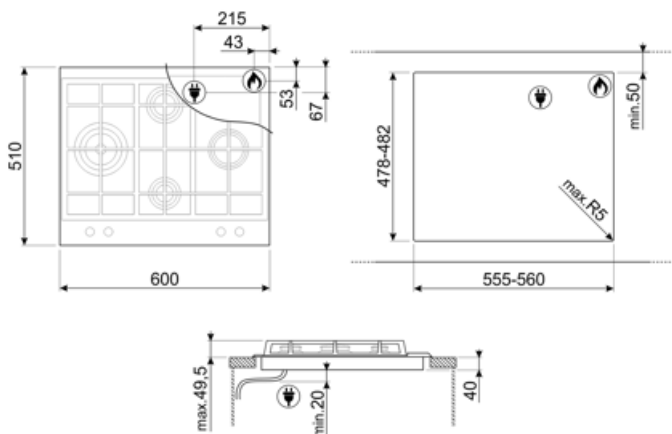

Технические характеристики

UR

Левая - Газ - ультрабыстрая - 3.50 кВт

Задняя центральная - Газ - полубыстрая - 1.80 кВт

Фронтальная центральная - Газ - вспомогательная - 1.10 кВт

Правая - Газ - быстрая - 2.60 кВт

Газ-контроль	Да	Автоматический электроподжиг	Да

Электрическое подключение

Номинальная мощность	1 Вт	Частота тока	50/60 Гц
Напряжение	220-240 В	Длина электрического кабеля	120 см
Тип электрического кабеля	Однофазное	Тип электрической вилки	No

Подключение к газу

Тип газа	G20 природный газ	Подключение к газу	Коническое
Подключение к газу	Цилиндрическое	Номинальная мощность газа	9000 Вт
Жиклеры для других типов газа в комплекте	G30 GPL сжиженный газ