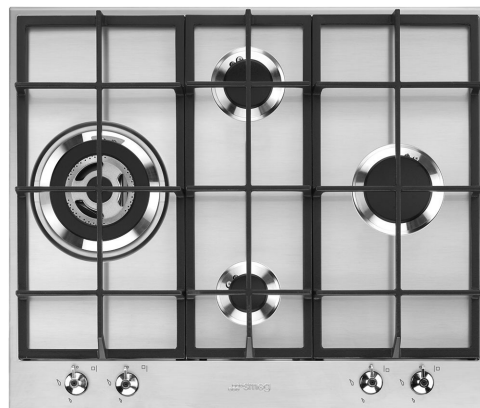

PX364L

Семейство продуктов	Варочная поверхность
Тип встраивания	Традиционный
Размеры	60 см
Источник питания	Газ
Тип	Газ
Международный артикул (EAN-код)	8017709252106

Эстетика

Эстетика	Классика (Classica)
Серия	Новый
Цвет	Нержавеющая сталь
Отделка	Матовая
Материал	Нержавеющая сталь
Тип нержавеющей стали	Матовая
Решетки	Чугунные
Горелки	Smeg Contemporanea
Материал горелок	Алюминий
Тип управления	Поворотные переключатели
Расположение переключателей	Фронтальное
Количество переключателей	4
Цвет переключателей	Эффект нержавеющей стали
Логотип	Шелкография
Цвет сериографии	Черный

Программы/ функции

Количество газовых зон приготовления	4
Количество зон приготовления	4

Опции

Стандартный вырез	478-482x555-560 мм
--------------------------	--------------------

Технические характеристики

GRW
Решетка ВОК

WOKGHU
Чугунное кольцо Вок

Alternative products

PX364LMB

Цвет: Черный матовый

Symbols glossary

- | | | | |
|--|--|---|--|
|  | Стандартная установка: традиционная установка в столешницу, подходит для любых кухонных гарнитуров |  | Чугунные решетки: максимальная стабильность и прочность. |
|  | Поворотные переключатели |  | Стандартный размер выреза |
|  | Ультрабыстрая горелка: мощные сверхбыстрые горелки обеспечивают мощность до 5 кВт. | | |