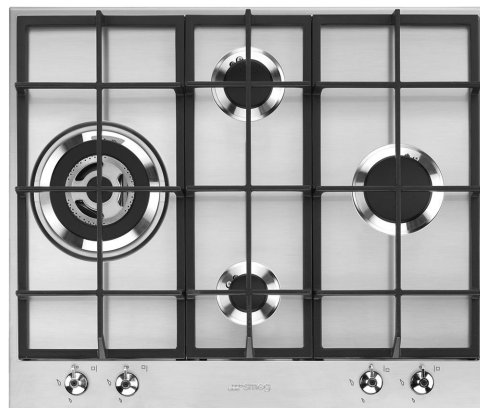

PX364L

Семейство продуктов
Тип встраивания
Размеры
Источник питания
Тип
EAN-код

Варочная поверхность
Традиционный
60 см
Газ
Газ
8017709252106

Эстетика

Эстетика

Цвет

Отделка

Материал

Тип нержавеющей стали

Серия

Решетки

Горелки

Материал горелок

Тип управления

Расположение переключателей

Количество переключателей

Цвет переключателей

Цвет сериографии

Classica

Нержавеющая сталь

Матовая

Нержавеющая сталь

Матовая

Новый

Чугунные

Smeg Contemporanea

Алюминий

Поворотные переключатели

Фронтальное

4

Эффект нержавеющей стали

Черный