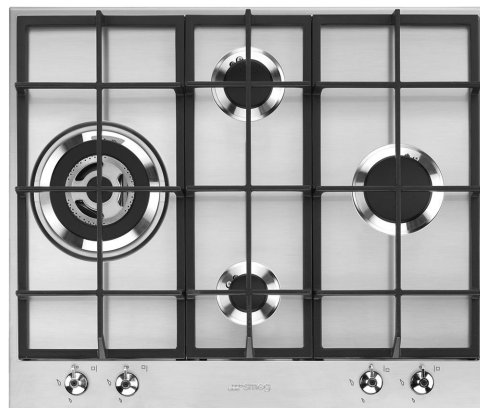

## PX364L

**Семейство продуктов**  
**Тип встраивания**  
**Размеры**  
**Источник питания**  
**Тип**  
**EAN-код**

Варочная поверхность  
Традиционный  
60 см  
Газ  
Газ  
8017709252106

## Эстетика

**Эстетика**

**Цвет**

**Отделка**

**Материал**

**Тип нержавеющей стали**

**Серия**

**Решетки**

Поворотные переключатели

Фронтальное

4

Эффект нержавеющей стали

Черный