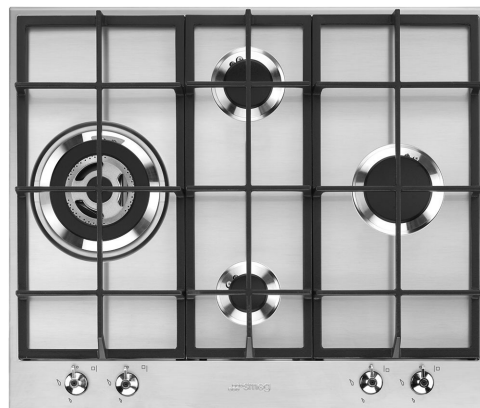

PX364L

Семейство продуктов	Варочная поверхность
Тип встраивания	Традиционный
Размеры	60 см
Источник питания	Газ
Тип	Газ
Международный артикул (EAN-код)	8017709252106

Эстетика

Эстетика	Классика (Classica)
Серия	Новый
Цвет	Нержавеющая сталь
Отделка	Матовая
Материал	Нержавеющая сталь
Тип нержавеющей стали	Матовая
Решетки	Чугунные
Горелки	Smeg Contemporanea
Материал горелок	Алюминий
Тип управления	Поворотные переключатели
Расположение переключателей	Фронтальное
Количество переключателей	4
Цвет переключателей	Эффект нержавеющей стали
Логотип	Шелкография
Цвет сериографии	Черный

Программы/ функции

Количество газовых зон приготовления	4
Количество зон приготовления	4

Опции

Стандартный вырез	478-482x555-560 мм
--------------------------	--------------------

Технические характеристики

GRW
Решетка ВОК

WOKGHU
Чугунное кольцо Вок

Alternative products

PX364LMB

Цвет: Черный матовый

Symbols glossary

- | | | | |
|--|--|---|--|
|  | Стандартная установка: традиционная установка в столешницу, подходит для любых кухонных гарнитуров |  | Чугунные решетки: максимальная стабильность и прочность. |
|  | Стандартный размер выреза |  | Ультрабыстрая горелка: мощные сверхбыстрые горелки обеспечивают мощность до 5 кВт. |
|  | Поворотные переключатели | | |