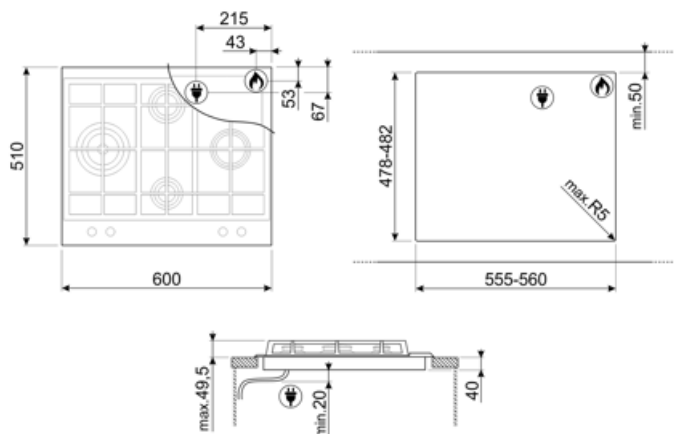

Технические характеристики

UR

Левая - Газ - ультрабыстрая - 3.50 кВт

Задняя центральная - Газ - полубыстрая - 1.80 кВт

Фронтальная центральная - Газ - вспомогательная - 1.10 кВт

Правая - Газ - быстрая - 2.60 кВт

Газ-контроль	Да	Автоматический электроподжиг	Да

Электрическое подключение

Номинальная мощность	1 Вт	Частота тока	50/60 Гц
Напряжение	220-240 В	Длина электрического кабеля	120 см
Тип электрического кабеля	Однофазное	Тип электрической вилки	No

Подключение к газу

Тип газа	G20 природный газ	Подключение к газу	Коническое
Подключение к газу	Цилиндрическое	Номинальная мощность газа	9000 Вт
Жиклеры для других типов газа в комплекте	G30 GPL сжиженный газ