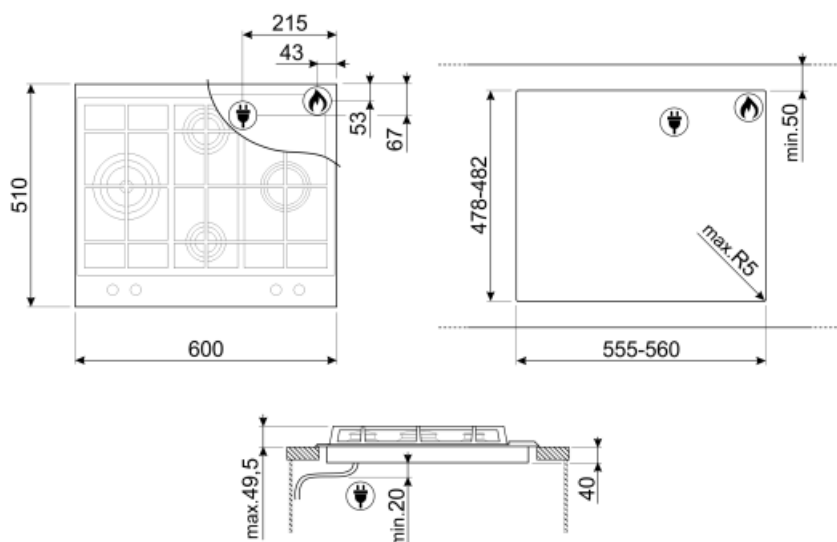

Технические характеристики

UR

Левая - Газ - ультрабыстрая - 3.50 кВт

Задняя центральная - Газ - полубыстрая - 1.80 кВт

Фронтальная центральная - Газ - вспомогательная - 1.10 кВт

Правая - Газ - быстрая - 2.60 кВт

Газ-контроль Да **Автоматический электроподжиг** Да

Электрическое подключение

Номинальная мощность	1 Вт	Частота тока	50/60 Гц
Напряжение	220-240 В	Длина электрического кабеля	120 см
Тип электрического кабеля	Однофазное		

Подключение к газу

Тип газа	G20 природный газ	Подключение к газу	Коническое
Подключение к газу	Цилиндрическое	Номинальная мощность газа	9000 Вт
Жиклеры для других типов газа в комплекте	G30 GPL сжиженный газ