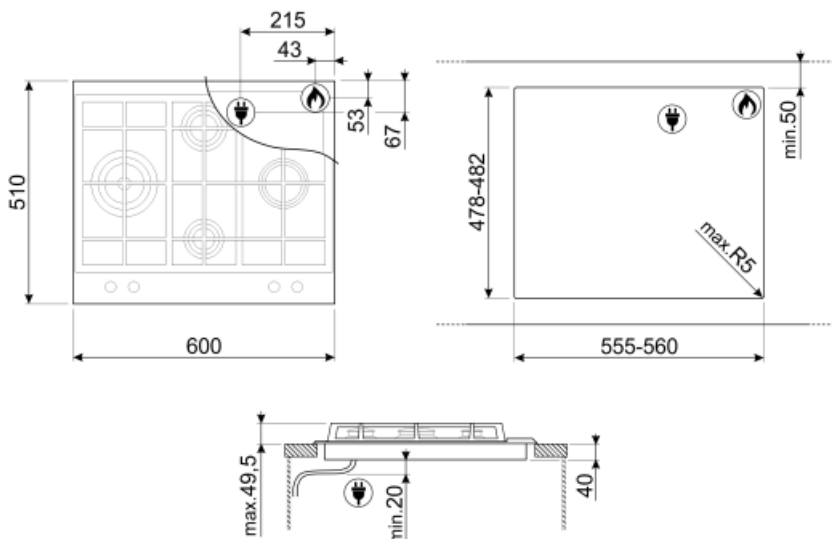

Технические характеристики

UR

Левая - Газ - ультрабыстрая - 3.50 кВт
Задняя центральная - Газ - полубыстрая - 1.80 кВт
Фронтальная центральная - Газ - вспомогательная - 1.10 кВт
Правая - Газ - быстрая - 2.60 кВт

Газ-контроль Да **Автоматический электроподжиг** Да

Электрическое подключение

Номинальная мощность 1 Вт **Частота тока** 50/60 Гц
Напряжение 220-240 В **Длина электрического кабеля** 120 см
Тип электрического кабеля Однофазное

Подключение к газу

Тип газа G20 природный газ **Подключение к газу** Коническое
Подключение к газу Цилиндрическое **Номинальная мощность газа** 9000 Вт
Жиклеры для других типов газа в комплекте G30 GPL сжиженный газ