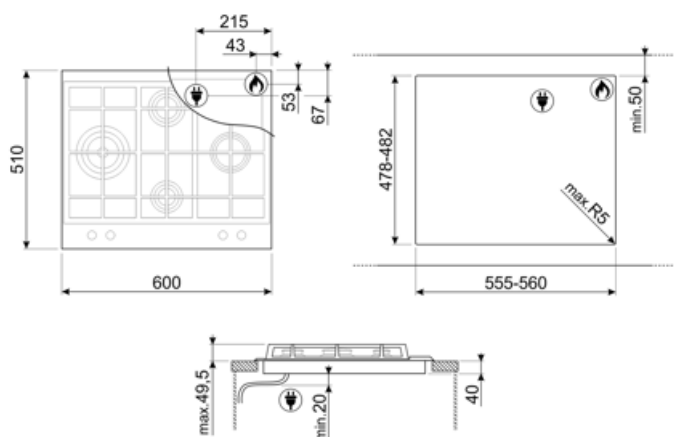

Технические характеристики

UR

Левая - Газ - ультрабыстрая - 3.50 кВт

Задняя центральная - Газ - полубыстрая - 1.80 кВт

Фронтальная центральная - Газ - вспомогательная - 1.10 кВт

Правая - Газ - быстрая - 2.60 кВт

Газ-контроль Да **Автоматический электроподжиг** Да

Электрическое подключение

Номинальная мощность	1 Вт	Частота тока	50/60 Гц
Напряжение	220-240 В	Длина электрического кабеля	120 см
Тип электрического кабеля	Однофазное	Тип электрической вилки	Нет

Подключение к газу

Тип газа	G20 природный газ	Подключение к газу	Коническое
Подключение к газу	Цилиндрическое	Номинальная мощность газа	9000 Вт
Жиклеры для других типов газа в комплекте	G30 GPL сжиженный газ