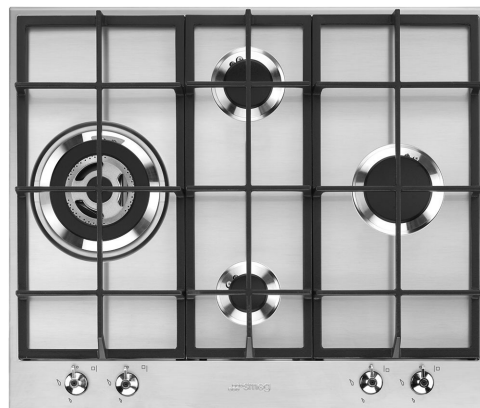

PX364L

Семейство продуктов	Варочная поверхность
Тип встраивания	Традиционный
Размеры	60 см
Источник питания	Газ
Тип	Газ
Международный артикул (EAN-код)	8017709252106

Эстетика

Эстетика	Классика (Classica)
Серия	Новый
Цвет	Нержавеющая сталь
Отделка	Матовая
Материал	Нержавеющая сталь
Тип нержавеющей стали	Матовая
Решетки	Чугунные
Горелки	Smeg Contemporanea
Материал горелок	Алюминий
Тип управления	Поворотные переключатели
Расположение переключателей	Фронтальное
Количество переключателей	4
Цвет переключателей	Эффект нержавеющей стали
Логотип	Шелкография
Цвет сериографии	Черный

Программы/ функции

Количество газовых зон приготовления	4
Количество зон приготовления	4

Опции

Стандартный вырез	478-482x555-560 мм
--------------------------	--------------------

Технические характеристики

GRW
Решетка ВОК

WOKGHU
Чугунное кольцо Вок

Alternative products

PX364LMB

Цвет: Черный матовый

Symbols glossary

- | | | | |
|----------------------------------------------------------------------------------|----------------------------------------------------------------------------------------------------|-----------------------------------------------------------------------------------|----------------------------------------------------------|
|  | Стандартная установка: традиционная установка в столешницу, подходит для любых кухонных гарнитуров |  | Чугунные решетки: максимальная стабильность и прочность. |
|  | Поворотные переключатели |  | Стандартный размер выреза |
|  | Ультрабыстрая горелка: мощные сверхбыстрые горелки обеспечивают мощность до 5 кВт. | | |