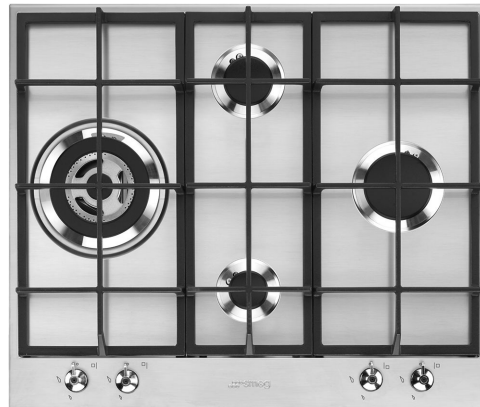

PX364L

Семейство продуктов
Тип встраивания
Размеры
Источник питания
Тип
EAN-код

Варочная поверхность
Традиционный
60 см
Газ
Газ
8017709252106

Эстетика

Цвет
Отделка
Эстетика
Материал
Тип нержавеющей стали
Серия
Решетки
Горелки
Материал горелок
Тип управления
Расположение переключателей
Количество переключателей
Цвет переключателей
Цвет сериографии

Нержавеющая сталь
Матовая
Classica
Нержавеющая сталь
Матовая
Новый
Чугунные
Smeg Contemporanea
Алюминий
Поворотные переключатели
Фронтальное
4
Эффект нержавеющей стали
Черный

Программы/ функции

Количество зон приготовления 4
Количество газовых зон приготовления 4

Опции

Стандартный вырез 478-482x555-560 мм

Технические характеристики

UR

Левая - Газ - ультрабыстрая - 3.50 кВт

Задняя центральная - Газ - полубыстрая - 1.80 кВт

Фронтальная центральная - Газ - вспомогательная - 1.10 кВт