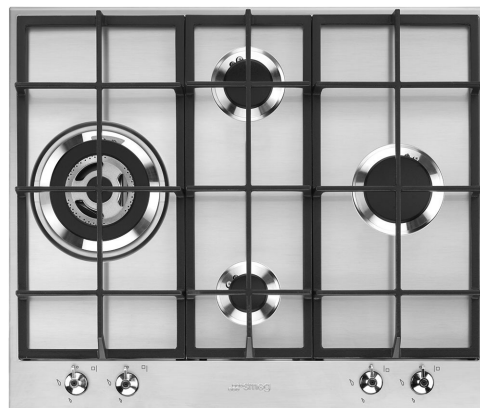

## PX364L

Rad výrobkov  
Vstavaný typ  
Rozmery  
Elektrické napájanie  
Typ  
Kód EAN

Varná doska  
Tradičný  
60 cm  
Plyn  
Plyn  
8017709252106

## Estetica

Estetica  
Serie  
Farba  
Povrchová úprava  
Materiál  
Typ ocele  
Stojany na panvice  
Horáky  
Materiál horákov  
Typ nastavenia ovládačov  
Poloha regulačného kolieska  
Počet ovládačov  
Farba ovládačov  
Logo  
Farba sieťotlače

Classica  
New  
Nehrdzavejúca oceľ  
Saténový  
Nehrdzavejúca oceľ  
Brúsený  
Liatina  
Smeg Contemporanea  
Hliník  
Regulačné kolieska  
Predný  
4  
Efekt ocele  
Sieťotlač  
Čierna

## Symbols glossary

---

- |  |  |   |   |
|--|--|---|---|
|  | Štandardná inštalácia: Tradičná inštalácia na pracovnej doske, vhodná pre všetky kuchynské zostavy |  | Ťažké liatinové stojany na panvice: pre maximálnu stabilitu a silu. |
|  | ŠTANDARDNÝ_VÝREZ_72dpi   |  | Ultrarýchle horáky: Silné, ultrarýchle horáky s výkonom až 5 kW.    |
|  | Ovládanie regulačnými kolieskami   |   |   |