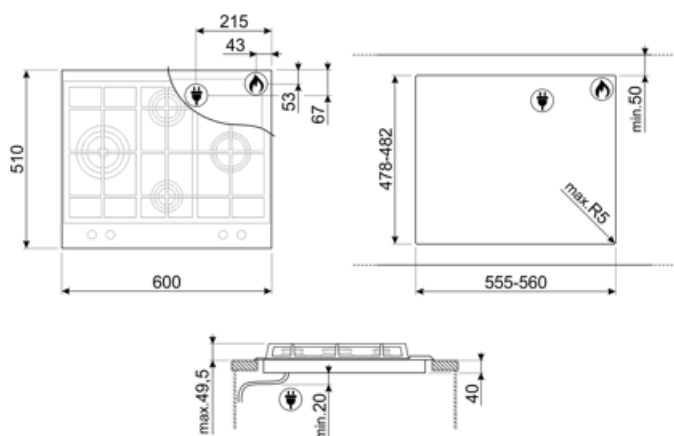

Technické údaje

UR

Ľavý - Plyn – UR - 3.50 kW

Zadný stredný - Plyn – Polorýchly - 1.80 kW

Predný v strede - Plyn – AUX - 1.10 kW

Pravý - Plyn – Rýchly - 2.60 kW

Poistné plynové ventily Áno

Automatické zapálenie Áno

Elektrické pripojenie

Hodnotenie elektrického pripojenia (W) 1 W

Napätie (V) 220-240 V

Typ nainštalovaného elektrického kábla Áno, jednofázový

Frekvencia (Hz) 50/60 Hz

Dĺžka napájacieho kábla 120 cm

Terminal box No

Zátka Nie

Pripojenie plynu

Typ plynu G20 Zemný plyn

Gas connection Cilindrical

Ďalšie plynové dýzy vo výbave G30 LPG Skvapalnený plyn

Ďalšie plynové prípojky vo výbave Kužel'ový

Hodnotenie plynového pripojenia (W) 9000 W