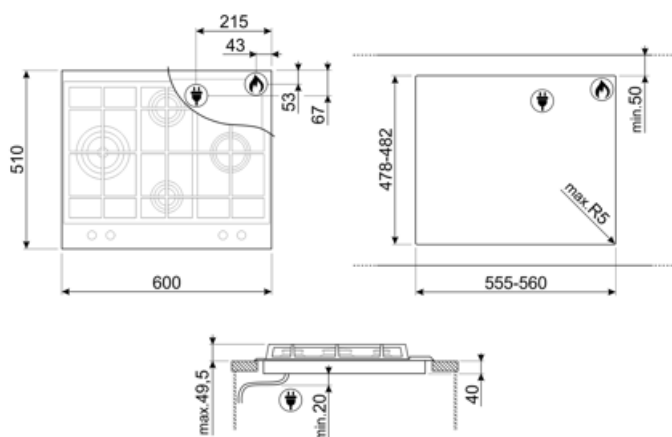

Tekniske egenskaber

UR

Venstre - Gas - UR - 3.50 kW

Bagest i midten - Gas - Semi-hurtig - 1.80 kW

Forrest i midten - Gas - AUX - 1.10 kW

Højre - Gas - Hurtig - 2.60 kW

Gas-sikkerhedsventiler Ja

Automatisk tænding

Ja

Elektrisk tilslutning

Elektrisk tilslutning, normering (W) 1 W

Spænding (V) 220-240 V

Ledningstype Enkelt fase

Frekvens (Hz) 50/60 Hz

Strømforsyning ledningslængde 120 cm

Stik Nej

Gastilslutning

Gastype Naturgas G20

Gastilslutning Cylinderformet

Andre gasdyser G30 GPL-gas medfølger

Andre givne gasforbindelser Konisk

Gastilslutning normering 9000 W (W)