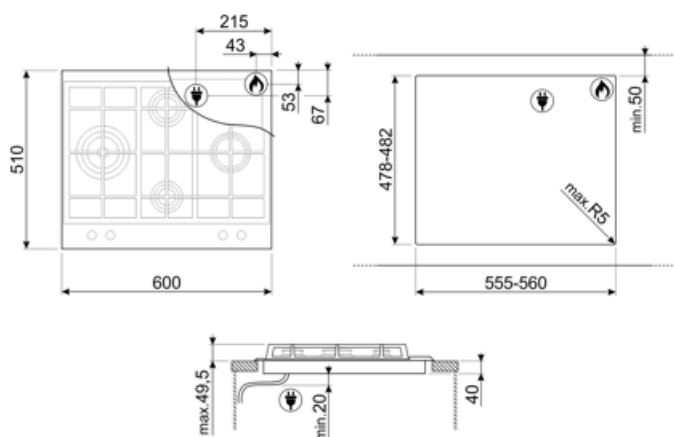

Tekniske egenskaber

UR

Venstre - Gas - UR - 3.50 kW

Bagest i midten - Gas - Semi-hurtig - 1.80 kW

Forrest i midten - Gas - AUX - 1.10 kW

Højre - Gas - Hurtig - 2.60 kW

Gas-sikkerhedsventiler Ja

Automatisk tænding

Ja

Elektrisk tilslutning

Elektrisk tilslutning,
normering (W) 1 W

Spænding (V) 220-240 V

Ledningstype Enkelt fase

Frekvens (Hz) 50/60 Hz

Strømforsyning
ledningslængde 120 cm

Stik

Nej

Gastilslutning

Gastype Naturgas G20

Gastilslutning Cylinderformet

Andre gasdyser
medfølger G30 GPL-gas

Andre givne
gasforbindelser Konisk

Gastilslutning normering
(W) 9000 W