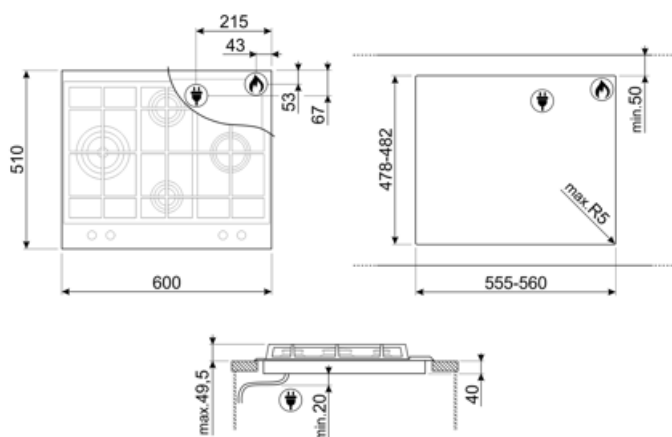

Tekniske egenskaber

UR

Venstre - Gas - UR - 3.50 kW

Bagest i midten - Gas - Semi-hurtig - 1.80 kW

Forrest i midten - Gas - AUX - 1.10 kW

Højre - Gas - Hurtig - 2.60 kW

Gas-sikkerhedsventiler Ja

Automatisk tænding

Ja

Elektrisk tilslutning

Elektrisk tilslutning,
normering (W) 1 W

Spænding (V) 220-240 V

Ledningstype Enkelt fase

Frekvens (Hz) 50/60 Hz

Strømforsyning
ledningslængde 120 cm

Stik

Nej

Gastilslutning

Gastype Naturgas G20

Gastilslutning Cylinderformet

Andre gasdyser
medfølger G30 GPL-gas

Andre givne
gasforbindelser Konisk

Gastilslutning normering

9000 W
(W)