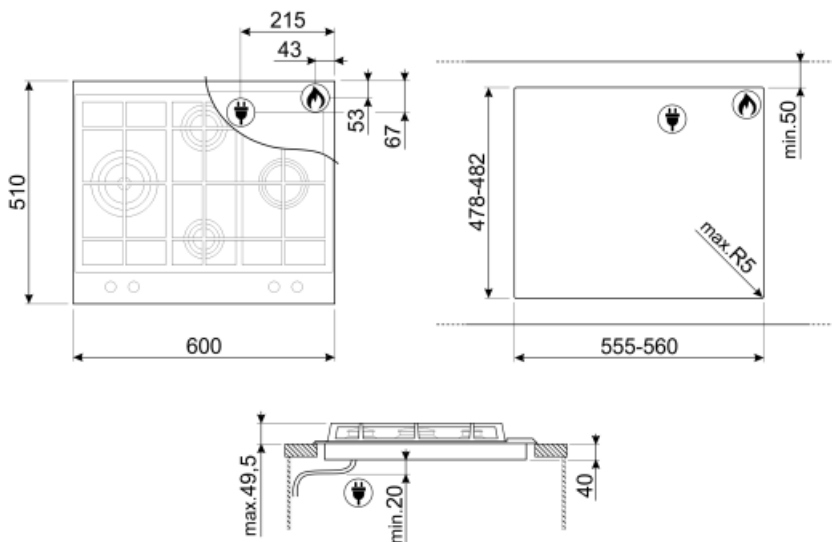

Tekniset ominaisuudet

UR

Vasemmalla - Kaasu - URP - 3.50 kW

Takana keskellä - Kaasu - SRD - 1.80 kW

Edessä keskellä - Kaasu - AUX - 1.10 kW

Oikealla - Kaasu - RP - 2.60 kW

Kaasun turvaventtiilit Kyllä

Automaattinen sytytys Kyllä

Sähköliitännä

Sähköliitännäteho (W) 1 W

Jännite (V) 220-240 V

Johdon tyyppi Yksi vaihe

Taajuus (Hz) 50/60 Hz

Sähköjohdon pituus (cm) 120 cm

Kaasuliitännä

Kaasun tyyppi G20 maakaasu

Kaasuliitännä Sylinterinmuotoinen

Muut mukana toimitettavat suuttimet G30 GPL nestekaasu

Muut mukana tulevat kaasusuuttimet Kartiomainen

Kaasun tehotaso 9000 W