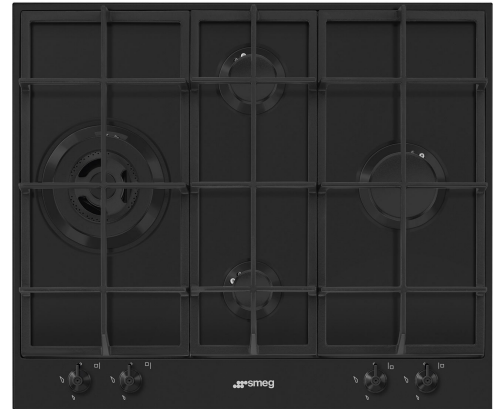

PX364LMB

Tuoteryhmä	Keittotaso
Kalusteeseen sijoitettava	Vakio
Mitat	60 cm
Virtalähde	Kaasu
Tyyppi	Kaasu
EAN-koodi	8017709321611

Estetiikka

Estetiikka	Classic
Serie	Uusi
Väri	Mattamusta
Pinnan viimeistely	Matta
Materiaali	Emaloitu
Keittoastioiden tuet	Valurauta
Polttimet	Contemporary Smeg
Polttimien materiaali	Alumiini
Polttimien pinnoite	Musta kerma
Säätimien tyyppi	Säätimet
Säätönappien sijainti	Etuosa
Säätimien lukumäärä	4
Säätimien väri	Mattamusta
Logo	Silkkipainettu
Väri	Hopea

Ohjelma / toiminnot

Kaasukeittoalueita yhteensä	4
Keittoalueita yhteensä	4

Vaihtoehdot

Työtason profiili	478-482x555-560 mm
-------------------	--------------------

Tekniset ominaisuudet

UR

Vasemmalla - Kaasu - URP - 3.50 kW

PX364L

Väri: Ruostumaton teräs

Symbols glossary

Vakioasennus: Perinteinen asennus keittiötasoon, soveltuu kaikkiin keittiösarjoihin

Raskaan käytön valurautaiset keittorillät: maksimaalista vakautta ja lujuutta varten.