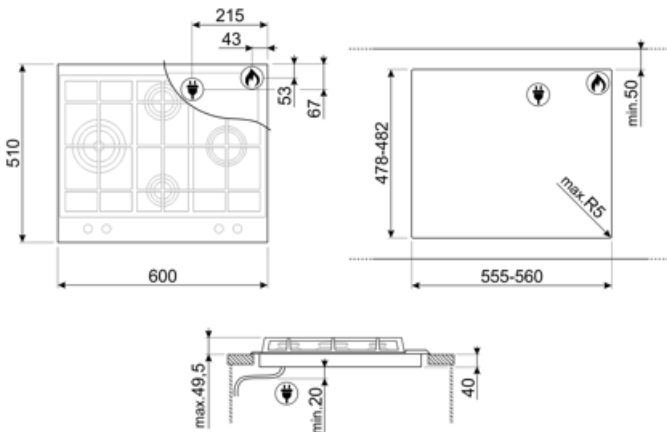

Tekniset ominaisuudet

UR

Vasemmalla - Kaasu - URP - 3.50 kW

Takana keskellä - Kaasu - SRD - 1.80 kW

Edessä keskellä - Kaasu - AUX - 1.10 kW

Oikealla - Kaasu - RP - 2.60 kW

Kaasun turvaventtiilit Kyllä

Automaattinen sytytys Kyllä

Sähköliitântä

Sähköliitântäteho (W) 1 W

Jännite (V) 220-240 V

Johdon tyyppi Yksi vaihe

Taajuus (Hz) 50/60 Hz

Sähköjohdon pituus (cm) 120 cm

Sähköpistokkeen tyyppi Ei

Kaasuliitântä

Kaasun tyyppi G20 maakaasu

Kaasuliitântä Sylinterinmuotoinen

Muut mukana toimitettavat suuttimet G30 GPL nestekaasu

Muut mukana tulevat kaasusuuttimet Kartiomainen

Kaasun tehotaso 9000 W