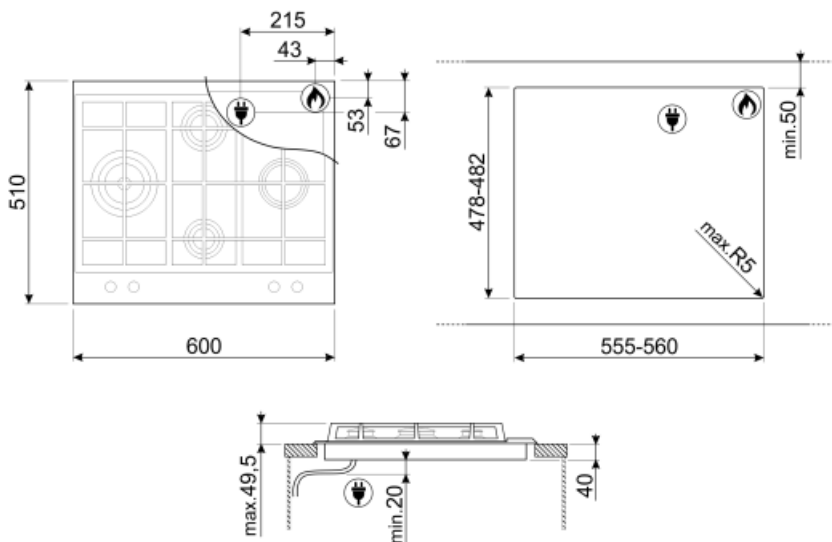

Tekniset ominaisuudet

UR

Vasemmalla - Kaasu - URP - 3.50 kW

Takana keskellä - Kaasu - SRD - 1.80 kW

Edessä keskellä - Kaasu - AUX - 1.10 kW

Oikealla - Kaasu - RP - 2.60 kW

Kaasun turvaventtiilit Kyllä

Automaattinen sytytys Kyllä

Sähköliitântä

Sähköliitântäteho (W) 1 W

Taajuus (Hz) 50/60 Hz

Jännite (V) 220-240 V

Sähköjohdon pituus (cm) 120 cm

Johdon tyyppi Yksi vaihe

Kaasuliitântä

Kaasun tyyppi G20 maakaasu

Muut mukana tulevat Kartiomainen

Kaasuliitântä Sylinterinmuotoinen

kaasusuuttimet

Muut mukana toimitettavat suuttimet G30 GPL nestekaasu

Kaasun tehotaso 9000 W