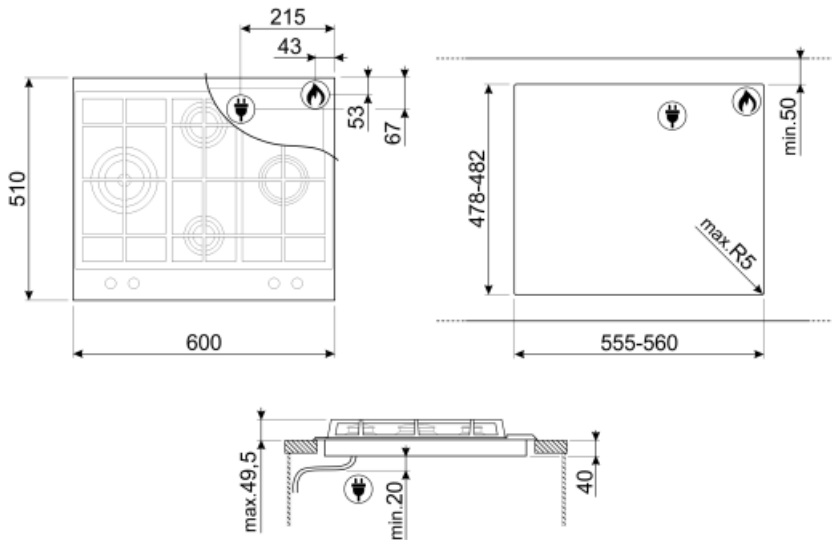

מאפיינים טכניים

UR

גז - שמאלי - UR - 3.50 kW
kW אחורי-אמצעי - גז - מהיר למחצה - 1.80
קדמי-אמצעי - גז - AUX - 1.10 kW
kW ימני - גז - מהירות - 2.60

שסתומי בטיחות לגז כן הצתה אוטומטית כן

חיבור חשמלי

(דירוג חיבור חשמלי (ואט) 1 W תדר (Hz) 50/60 Hz
(מתח (וולט) 220-240 V אורך כבל חשמל 120 cm
סוג כבל חשמל חד-פאזי

חיבור גז

סוג גז G20 גז טבעי G20 חיבורי גז אחרים מצורפים קוני
Gas connection Cilindrical (דירוג חיבור גז (ואט) 9000 W
חרירי גז אחרים כלולים גפ"ם גז נוזלי G30