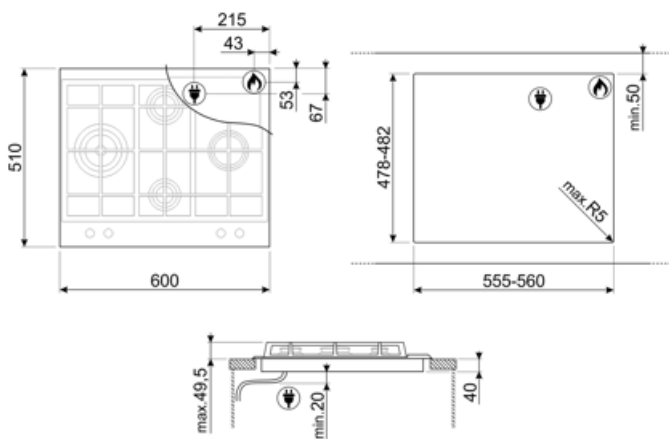

מאפיינים טכניים

UR

גז - שמאלי - UR - 3.50 kW

1.80 kW אחורי-אמצעי - גז - מהיר למחצה

גז - קדמי-אמצעי - AUX - 1.10 kW

2.60 kW ימני - גז - מהירות

שסתומי בטיחות לגז

כן

הצתה אוטומטית

כן

חיבור חשמלי

(דירוג חיבור חשמלי) וואט

1 W

אורך כבל חשמל

120 cm

(מתח) וולט

220-240 V

Terminal box

No

סוג כבל חשמל

חד-פאזי

תקע

לא

תדר (Hz)

50/60 Hz

חיבור גז

סוג גז

גז טבעי G20

חיבורי גז אחרים מצורפים

קוני

Gas connection

Cilindrical

(דירוג חיבור גז) וואט

9000 W

חרירי גז אחרים כלולים

גפ"ם גז נוזלי G30