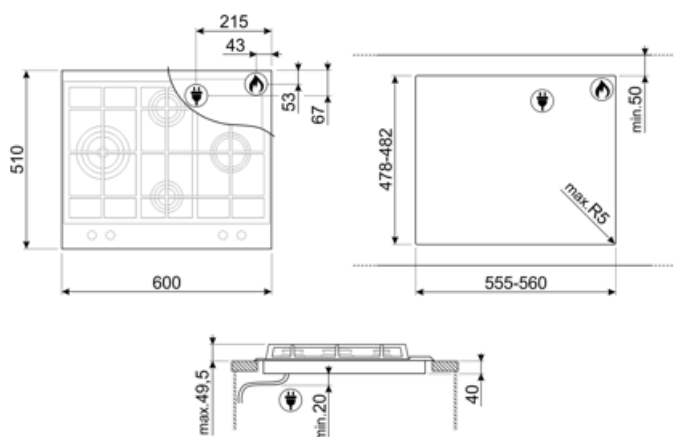

## Opties

Worktop Cut-Out	478-482x555-560 mm
-----------------	--------------------

## Gasaansluiting

Type gas G20 Aardgas

Gasaansluiting Cilindrisch

Andere sproeiers meegeleverd Sproeiers butaan/propaan gas meegeleverd

Andere gasaansluitingen Konisch

Nominale aansluitwaarde gas 9000 W

---