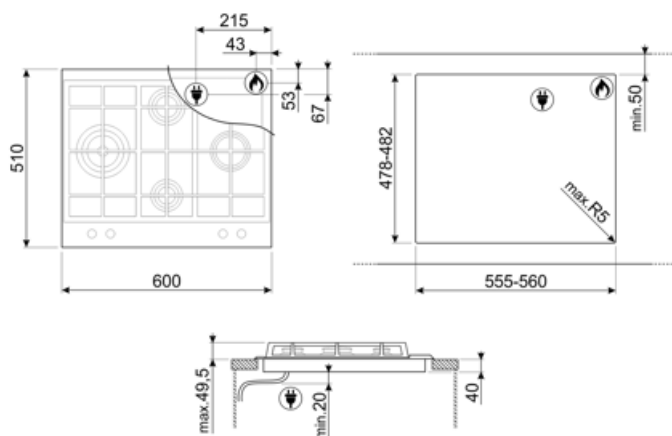

Technische specificaties

UR

Linksvoor - Gas - URP - 3.50 kW

Middenachter - Gas - SRD - 1.80 kW

Middenvoor - Gas - AUX - 1.10 kW

Rechts - Gas - RP - 2.60 kW

Thermobeveiliging	Ja	Automatische ontsteking	Ja

Elektrische aansluiting

Nominale aansluitwaarde	1 W	Frequentie	50/60 Hz
Spanning (V)	220-240 V	Lengte voedingskabel	120 cm
Type stroomkabel	Eenfasig	Stekker	Nee

Gasaansluiting

Type gas	G20 Aardgas	Andere gasaansluitingen	Konisch
Gasaansluiting	Cilindrisch	Nominale aansluitwaarde gas	9000 W
Andere sproeiers meegeleverd	Sproeiers butaan/propaan gas meegeleverd