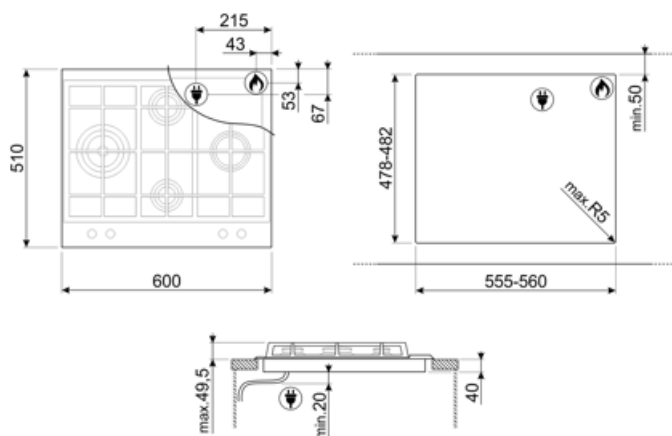

Technische specificaties

UR

Linksvoor - Gas - URP - 3.50 kW

Middenachter - Gas - SRD - 1.80 kW

Middenvoor - Gas - AUX - 1.10 kW

Rechts - Gas - RP - 2.60 kW

Thermobeveiliging Ja

Automatische ontsteking Ja

Elektrische aansluiting

Nominale aansluitwaarde 1 W

Frequentie 50/60 Hz

Spanning (V) 220-240 V

Lengte voedingskabel 120 cm

Type stroomkabel Eenfasig

Stekker Nee

Gasaansluiting

Type gas G20 Aardgas

Andere gasaansluitingen Konisch

Gasaansluiting Cilindrisch

Nominale aansluitwaarde gas 9000 W

Andere sproeiers meegeleverd Sproeiers butaan/propaan gas meegeleverd