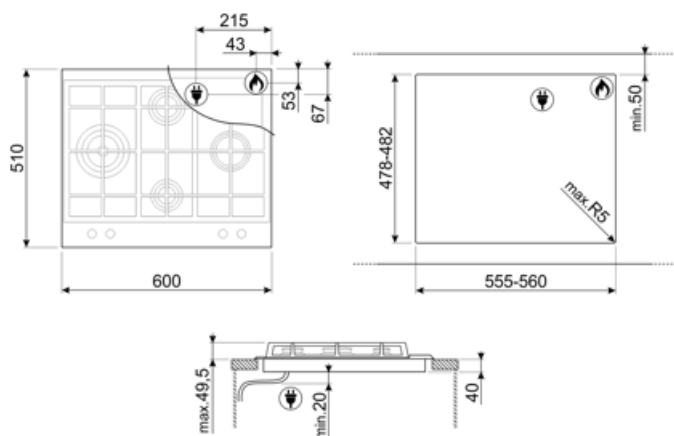

Program / Functions

Aantal kookzones gas	4
Totaal aantal kookzones	4

Opties

Worktop Cut-Out	478-482x555-560 mm
-----------------	--------------------

Technische specificaties

UR

Linksvoor - Gas - URP - 3.50 kW

Elektrische aansluiting

Nominale aansluitwaarde	1 W	Frequentie	50/60 Hz
Spanning (V)	220-240 V	Lengte voedingskabel	120 cm
Type stroomkabel	Eenfasig	Stekker	Nee

Gasaansluiting

Type gas	G20 Aardgas	Andere gasaansluitingen	Konisch
Gasaansluiting	Cilindrisch	Nominale aansluitwaarde gas	9000 W
Andere sproeiers meegeleverd	Sproeiers butaan/propaan gas meegeleverd		