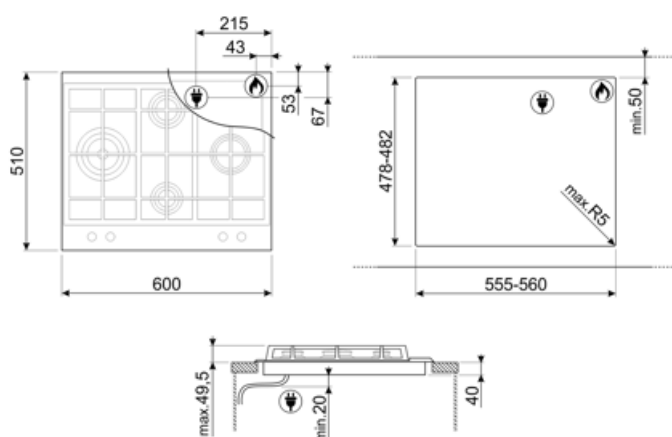

Specyfikacja techniczna

UR

Lewy - Gaz - Ultra szybki - 3.50 kW

Tylny centralny - Gaz - Średnio szybki - 1.80 kW

Przedni centralny - Gaz - Pomocniczy - 1.10 kW

Prawy - Gaz - Szybki - 2.60 kW

Zabezpieczenie przeciwwypływowe gazu Tak

Zapalarka elektryczna zintegrowana w pokrętle Tak

Podłączenie elektryczne

Moc przyłączeniowa (W) 1 W

Napięcie (V) 220-240 V

Rodzaj przewodu elektrycznego w zestawie Tak, jednofazowy

Częstotliwość (Hz) 50/60 Hz

Długość przewodu zasilającego (cm) 120 cm

Wtyczka Nie

Podłączenie gazowe

Typ gazu G20 gaz naturalny

Podłączenie gazowe Cylindryczne

Zamienne dysze do gazu G30 GPL Gaz płynny

Dostępne inne przyłącza gazowe Stożkowe

Moc przyłączeniowa gazu 9000 W