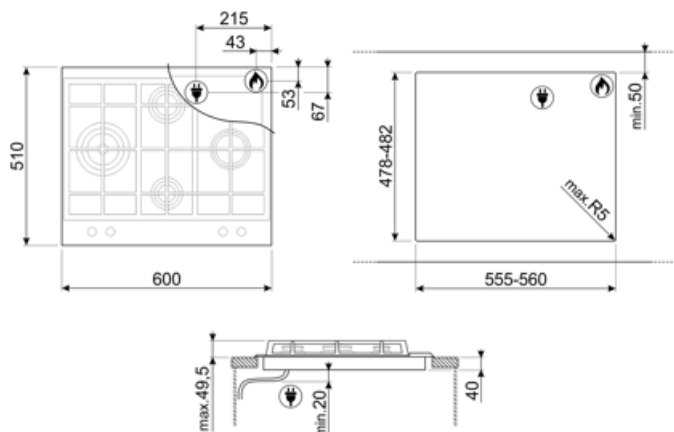

Задняя центральная - Газ - полубыстрая - 1.80 кВт
Фронтальная центральная - Газ - вспомогательная - 1.10 кВт
Правая - Газ - быстрая - 2.60 кВт

Газ-контроль Да **Автоматический электроподжиг** Да

Электрическое подключение

Номинальная мощность	1 Вт	Частота тока	50/60 Гц
Напряжение	220-240 В	Длина электрического кабеля	120 см
Тип электрического кабеля	Однофазное		

Подключение к газу

Тип газа	G20 природный газ	Подключение к газу	Коническое
Подключение к газу	Цилиндрическое	Номинальная мощность газа	9000 Вт
Жиклеры для других типов газа в комплекте	G30 GPL сжиженный газ