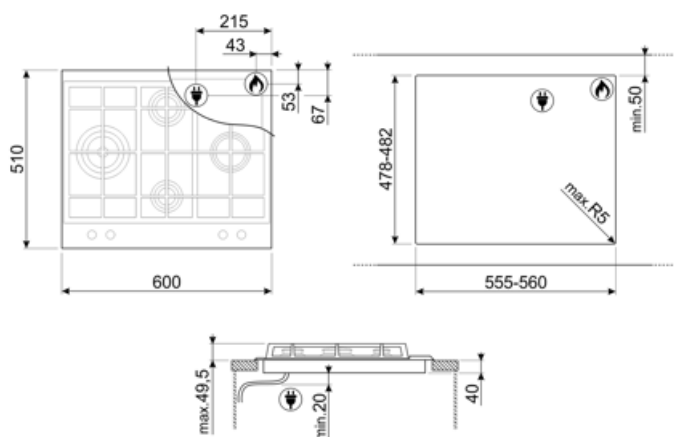

Технические характеристики

UR

Левая - Газ - ультрабыстрая - 3.50 кВт

Задняя центральная - Газ - полубыстрая - 1.80 кВт

Фронтальная центральная - Газ - вспомогательная - 1.10 кВт

Правая - Газ - быстрая - 2.60 кВт

Газ-контроль	Да	Автоматический электроподжиг	Да

Электрическое подключение

Номинальная мощность	1 Вт	Частота тока	50/60 Гц
Напряжение	220-240 В	Длина электрического кабеля	120 см
Тип электрического кабеля	Однофазное	Тип электрической вилки	No

Подключение к газу

Тип газа	G20 природный газ	Подключение к газу	Коническое
Подключение к газу	Цилиндрическое	Номинальная мощность газа	9000 Вт
Жиклеры для других типов газа в комплекте	G30 GPL сжиженный газ