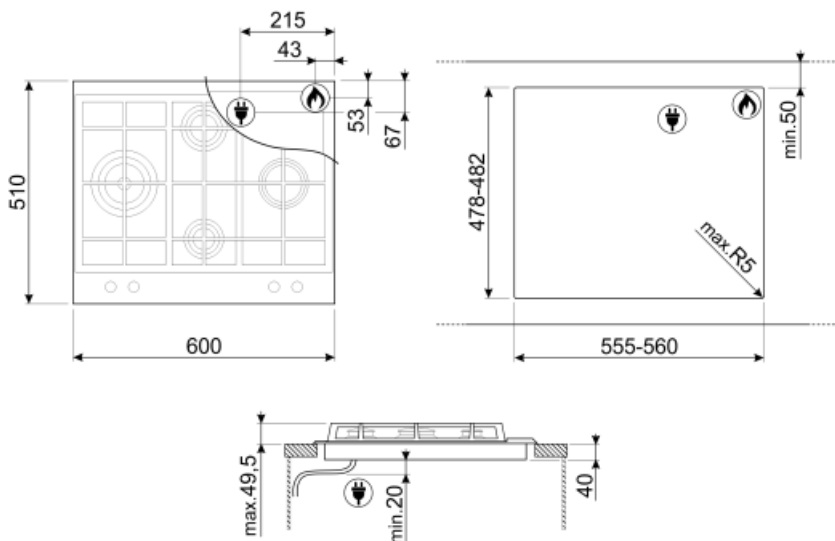

Технические характеристики

UR

Левая - Газ - ультрабыстрая - 3.50 кВт

Задняя центральная - Газ - полубыстрая - 1.80 кВт

Фронтальная центральная - Газ - вспомогательная - 1.10 кВт

Правая - Газ - быстрая - 2.60 кВт

Газ-контроль Да **Автоматический электроподжиг** Да

Электрическое подключение

Номинальная мощность	1 Вт	Частота тока	50/60 Гц
Напряжение	220-240 В	Длина электрического кабеля	120 см
Тип электрического кабеля	Однофазное		

Подключение к газу

Тип газа	G20 природный газ	Подключение к газу	Коническое
Подключение к газу	Цилиндрическое	Номинальная мощность газа	9000 Вт
Жиклеры для других типов газа в комплекте	G30 GPL сжиженный газ