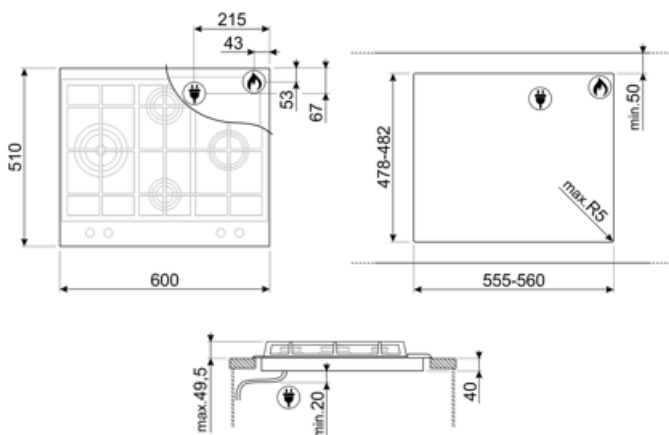

Standard
inbyggnadsmått

478-482x555-560 mm

Teknisk specifikation

UR

Vänster - Gas - URP - 3.50 kW

Mitten bak - Gas - SRD - 1.80 kW

Mitten fram - Gas - AUX - 1.10 kW

Höger - Gas - RP - 2.60 kW

Säkerhetsventiler Ja

Automatisk tändning Ja

Elektrisk anslutning

Anslutningseffekt 1 W

Spänning (V) 220-240 V

Typ av sladd Enfas

Frekvens 50/60 Hz

Längd matningskabel 120 cm

Typ av kontakt Nej

Gasanslutning

Typ av gas G20 Naturgas

Gasanslutning Cylindrisk

Andra medföljande G30 Gasol

dysor

Övriga inkluderade Konisk

gasanslutningar

Anslutningseffekt 9000 W