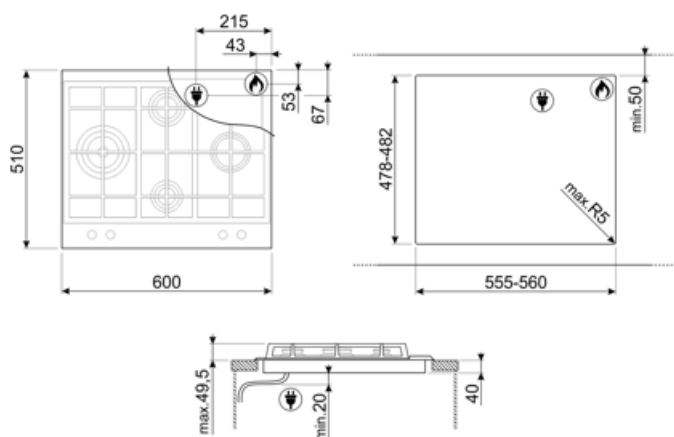

Standard
inbyggnadsmått

478-482x555-560 mm

Teknisk specifikation

UR

Vänster - Gas - URP - 3.50 kW

Mitten bak - Gas - SRD - 1.80 kW

Mitten fram - Gas - AUX - 1.10 kW

Höger - Gas - RP - 2.60 kW

Säkerhetsventiler Ja

Automatisk tändning Ja

Elektrisk anslutning

Anslutningseffekt 1 W

Spänning (V) 220-240 V

Typ av sladd Enfas

Frekvens 50/60 Hz

Längd matningskabel 120 cm

Typ av kontakt Nej

Gasanslutning

Typ av gas G20 Naturgas

Gasanslutning Cylindrisk

Andra medföljande G30 Gasol

dysor

Övriga inkluderade Konisk

gasanslutningar

Anslutningseffekt 9000 W