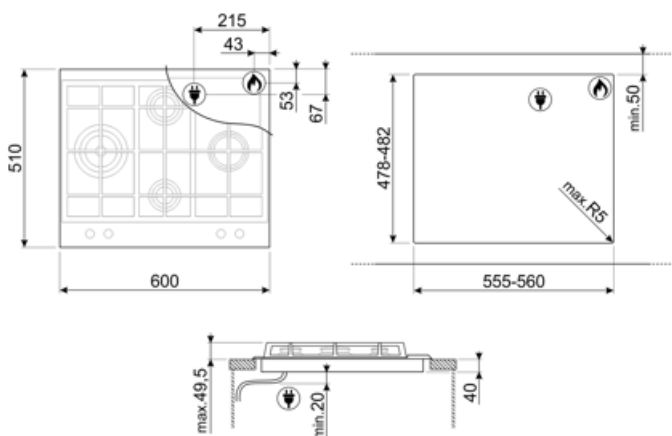

Технічні характеристики

UR

Ліва - Газ - Ультрашвидка - 3.50 кВт
Задня центральна - Газ - SRD - 1.80 кВт
Передня центральна - Газ - допоміжна - 1.10 кВт
Права - Газ - RP - 2.60 кВт

Газ-контроль Так **Автоматичне електрозапалювання** Так

Електричне підключення

Номінальна потужність	1 Вт	Частота струму (Гц)	50/60 Гц
Напруга (В)	220-240 В	Довжина електричного кабелю (см)	120 см
Тип електричного кабелю	Так, однофазний	Тип електричної вилки	Ні

Підключення до газу

Тип газу	G20 Природний газ	Підключення до газу	Конічне
Підключення до газу	Циліндричне	Номінальна потужність газу (кВт)	9000 Вт
Жиклери для інших типів газу в комплекті	G30 GPL Зріджений газ