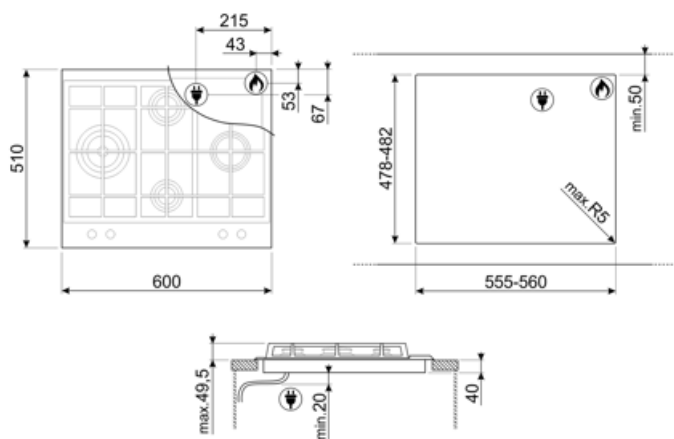

Tekniske egenskaber

UR

Venstre - Gas - UR - 3.50 kW

Bagest i midten - Gas - Semi-hurtig - 1.80 kW

Forrest i midten - Gas - AUX - 1.10 kW

Højre - Gas - Hurtig - 2.60 kW

Gas-sikkerhedsventiler Ja

Automatisk tænding

Ja

Elektrisk tilslutning

Elektrisk tilslutning,
normering (W) 1 W

Spænding (V) 220-240 V

Ledningstype Enkelt fase

Frekvens (Hz) 50/60 Hz

Strømforsyning
ledningslængde 120 cm

Stik No

Gastilslutning

Gastype G30 GPL-gas
Gastilslutning Cylinderformet

Andre gasdyser medfølger G110 Bygas, Naturgas G20

Gastilslutning normering 9000 W
(W)