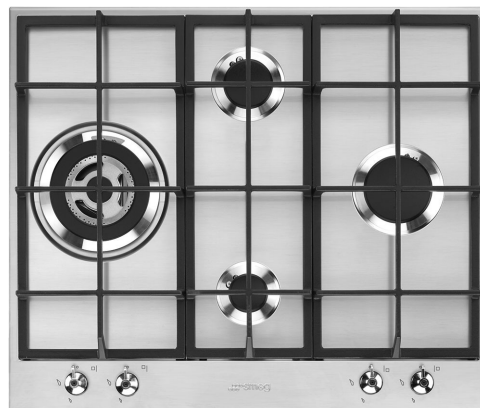

## PX364LSA

Produktfamilie	Kogeplade
Indbygningstype	Standard
Dimension	60 cm
Strømforsyning	Gas
Type	Gaskogeplade
EAN-kode	8017709261245

## Æstetik

Æstetik	Classic
Serie	Ny
Farve	Rustfrit stål
Finish	Børstet
Materiale	Rustfrit stål
Type af stål	Børstet
Grydereoler	Støbejern
Brændere	Contemporary Smeg
Blusmateriale	Aluminium
Type af betjeningsindstilling	Betjeningsknapper
Drejeknap position	Forside
Antal betjeninger	4
Betjening farve	Ståleffekt
Logo	Præget
Serigrafi farve	Sort