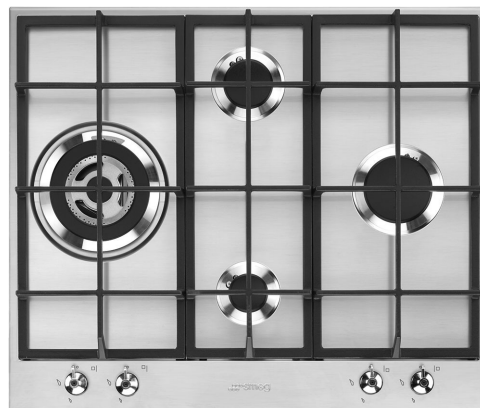

PX364LSA

Produktfamilie	Kogeplade
Indbygningstype	Standard
Dimension	60 cm
Strømforsyning	Gas
Type	Gaskogeplade
EAN-kode	8017709261245

Æstetik

Æstetik	Classic
Serie	Ny
Farve	Rustfrit stål
Finish	Børstet
Materiale	Rustfrit stål
Type af stål	Børstet
Grydereoler	Støbejern
Brændere	Contemporary Smeg
Blusmateriale	Aluminium
Type af betjeningsindstilling	Betjeningsknapper
Drejeknap position	Forside
Antal betjeninger	4
Betjening farve	Ståleffekt
Logo	Præget
Serigrafi farve	Sort

Program / Funktioner

Samlet antal gaszoner	4
Zoner i alt	4

Valgmuligheder

Udskæring af bordplade 478-482x555-560 mm

Tekniske egenskaber

UR

Venstre - Gas - UR - 3.50 kW

Bagest i midten - Gas - Semi-hurtig - 1.80 kW