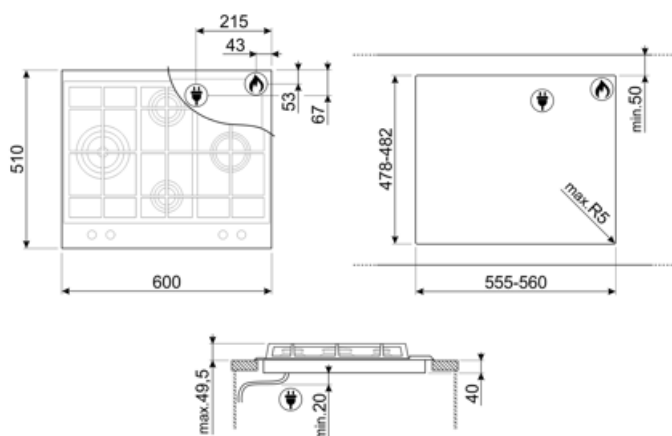

Tekniske egenskaber

UR

Venstre - Gas - UR - 3.50 kW

Bagest i midten - Gas - Semi-hurtig - 1.80 kW

Forrest i midten - Gas - AUX - 1.10 kW

Højre - Gas - Hurtig - 2.60 kW

Gas-sikkerhedsventiler Ja

Automatisk tænding

Ja

Elektrisk tilslutning

Elektrisk tilslutning,
normering (W) 1 W

Spænding (V) 220-240 V

Ledningstype Enkelt fase

Frekvens (Hz) 50/60 Hz

Strømforsyning
ledningslængde 120 cm

Stik

Nej

Gastilslutning

Gastype G30 GPL-gas
Gastilslutning Cylinderformet

Andre gasdyser G110 Bygas, Naturgas G20
medfølger

Gastilslutning normering 9000 W
(W)