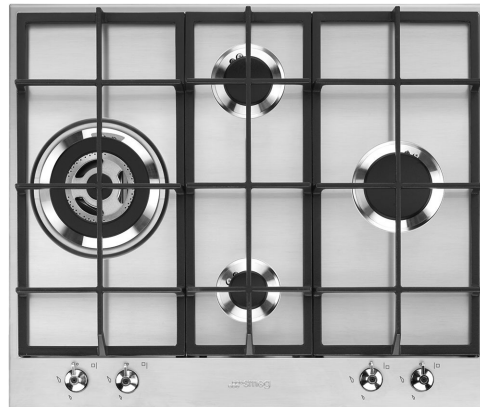

PX364LSA

Produktfamilie	Kogeplade
Indbygningstype	Standard
Dimension	60 cm
Strømforsyning	Gas
Type	Gaskogeplade
EAN-kode	8017709261245

Æstetik

Æstetik	Classic
Serie	Ny
Farve	Rustfrit stål
Finish	Børstet
Materiale	Rustfrit stål
Type af stål	Børstet
Grydereoler	Støbejern
Brændere	Contemporary Smeg
Blusmateriale	Aluminium
Type af betjeningsindstilling	Betjeningsknapper
Drejeknap position	Forside
Antal betjeninger	4
Betjening farve	Ståleffekt
Logo	Præget
Serigrafi farve	Sort

Program / Funktioner

Samlet antal gaszoner	4
Zoner i alt	4

Valgmuligheder

Udskæring af bordplade 478-482x555-560 mm

Tekniske egenskaber

UR

Venstre - Gas - UR - 3.50 kW

Bagest i midten - Gas - Semi-hurtig - 1.80 kW

Gastilslutning normering 9000 W
(W)

Compatible Accessories

GRW
Wok support

WOKGHU
Cast-Iron WOK Support

Symbols glossary

	Standardinstallering: Traditionel installation i bordplade, velegnet til ethvert køkkensæt		Tunge støbejernsgrydereoler: til maksimum stabilitet og styrke.
	CUT_OUT_STANDARD_72dpi		Ultra hurtige brændere: Kraftige ultrahurtige brændere tilbyder op til 5kW effekt.
	Knapbetjening		