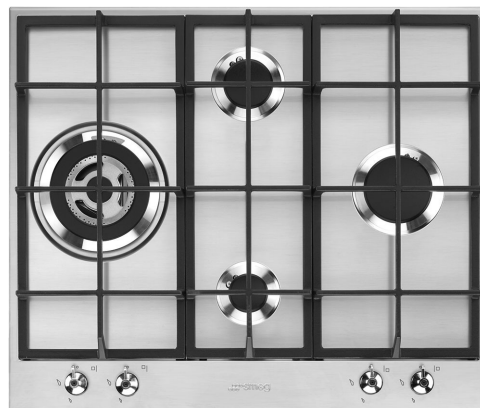

PX364LSA

Produktfamilie	Kogeplade
Indbygningstype	Standard
Dimension	60 cm
Strømforsyning	Gas
Type	Gaskogeplade
EAN-kode	8017709261245

Æstetik

Æstetik	Classic
Farve	Rustfrit stål
Finish	Børstet
Materiale	Rustfrit stål
Type af stål	Børstet
Serie	Ny
Grydereoler	Støbejern
Brændere	Contemporary Smeg
Blusmateriale	Aluminium
Type af betjeningsindstilling	Betjeningsknapper
Drejeknap position	Forside
Antal betjeninger	4
Betjening farve	Ståleffekt
Serigrafi farve	Sort

Program / Funktioner

Samlet antal gaszoner	4
Zoner i alt	4

Valgmuligheder

Udskæring af bordplade 478-482x555-560 mm

Tekniske egenskaber

UR

Venstre - Gas - UR - 3.50 kW

Bagest i midten - Gas - Semi-hurtig - 1.80 kW

	Standardinstallering: Traditionel installation i bordplade, velegnet til ethvert køkkensæt		Tunge støbejernsgrydereoler: til maksimum stabilitet og styrke.
	CUT_OUT_STANDARD_72dpi		Ultra hurtige brændere: Kraftige ultrahurtige brændere tilbyder op til 5kW effekt.
	Knapbetjening		