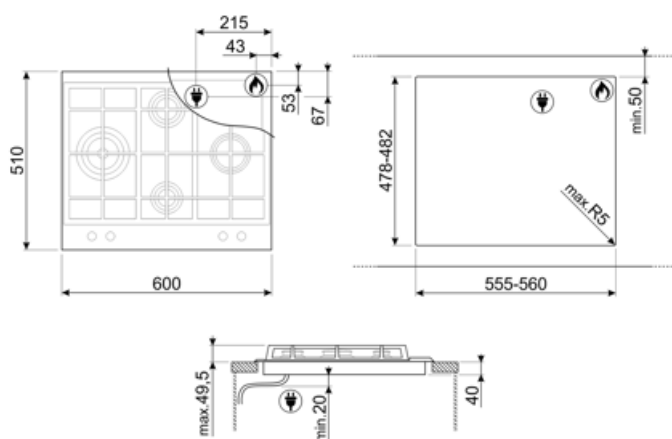

Tekniske egenskaber

UR

Venstre - Gas - UR - 3.50 kW

Bagest i midten - Gas - Semi-hurtig - 1.80 kW

Forrest i midten - Gas - AUX - 1.10 kW

Højre - Gas - Hurtig - 2.60 kW

Gas-sikkerhedsventiler Ja

Automatisk tænding

Ja

Elektrisk tilslutning

Elektrisk tilslutning,
normering (W) 1 W

Spænding (V) 220-240 V

Ledningstype Enkelt fase

Frekvens (Hz) 50/60 Hz

Strømforsyning
ledningslængde 120 cm

Stik No

Gastilslutning

Gastype G30 GPL-gas

Gastilslutning Cylinderformet

Andre gasdyser

G110 Bygas, Naturgas G20

medfølger

Gastilslutning normering 9000 W
(W)