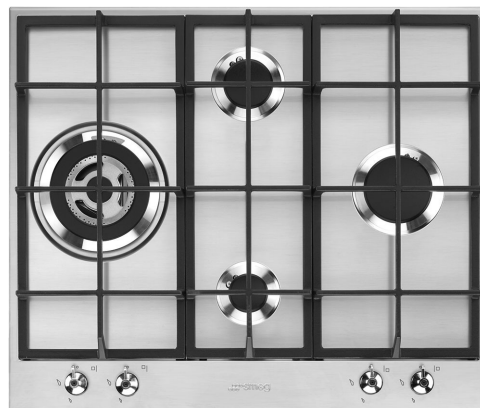

PX364LSA

Produktfamilie	Kogeplade
Indbygningstype	Standard
Dimension	60 cm
Strømforsyning	Gas
Type	Gaskogeplade
EAN-kode	8017709261245

Æstetik

Æstetik	Classic
Farve	Rustfrit stål
Finish	Børstet
Materiale	Rustfrit stål
Type af stål	Børstet
Serie	Ny
Grydereoler	Støbejern
Brændere	Contemporary Smeg
Blusmateriale	Aluminium
Type af betjeningsindstilling	Betjeningsknapper
Drejeknap position	Forside
Antal betjeninger	4
Betjening farve	Ståleffekt
Serigrafi farve	Sort

Program / Funktioner

Samlet antal gaszoner	4
Zoner i alt	4

Valgmuligheder

Udskæring af bordplade 478-482x555-560 mm

Tekniske egenskaber

UR

Venstre - Gas - UR - 3.50 kW

Bagest i midten - Gas - Semi-hurtig - 1.80 kW

Gastilslutning normering 9000 W
(W)

Not included accessories

GRW
Wok support

TPK
Stainless steel grill plate to cook
Teppanyaki dishes

WOKGHU
Cast-Iron WOK Support

Symbols glossary

	Standardinstallering: Traditionel installation i bordplade, velegnet til ethvert køkkensæt		Tunge støbejernsgrydereoler: til maksimum stabilitet og styrke.
	CUT_OUT_STANDARD_72dpi		Ultra hurtige brændere: Kraftige ultrahurtige brændere tilbyder op til 5kW effekt.
	Knapbetjening		