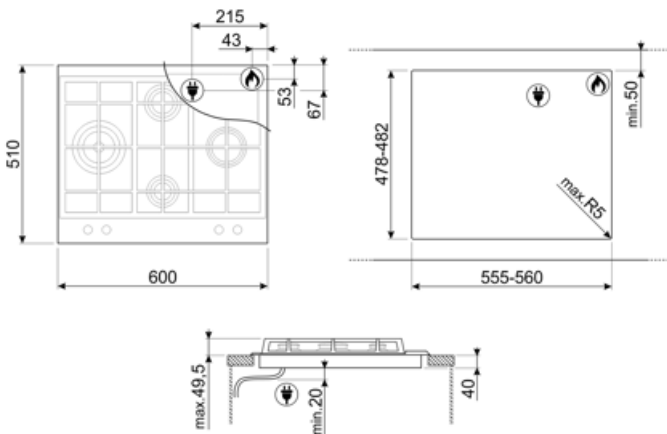

Tekniset ominaisuudet

UR

Vasemmalla - Kaasu - URP - 3.50 kW

Takana keskellä - Kaasu - SRD - 1.80 kW

Edessä keskellä - Kaasu - AUX - 1.10 kW

Oikealla - Kaasu - RP - 2.60 kW

Kaasun turvaventtiilit Kyllä

Automaattinen sytytys Kyllä

Sähköliitântä

Sähköliitântäteho (W) 1 W

Jännite (V) 220-240 V

Johdon tyyppi Yksi vaihe

Taajuus (Hz) 50/60 Hz

Sähköjohdon pituus (cm) 120 cm

Sähköpistokkeen tyyppi Ei

Kaasuliitântä

Kaasun tyyppi G30 GPL nestekaasu

Kaasuliitântä Sylinterinmuotoinen

Muut mukana toimitettavat suuttimet G110 kaupunkikaasu, G20

maakaasu

Kaasun tehotaso 9000 W