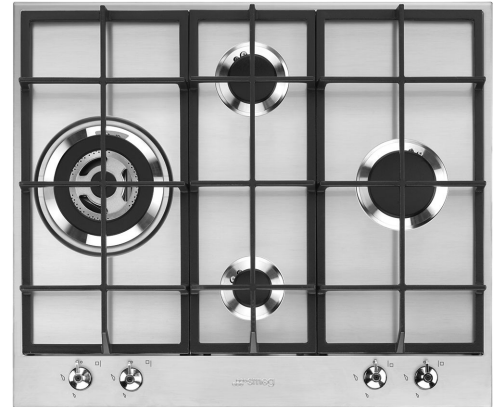

PX364LSA

Tuoteryhmä

Kalusteeseen sijoitettava

Mitat

Virtalähde

Tyyppi

EAN-koodi

Keittotaso

Vakio

60 cm

Kaasu

Kaasu

8017709261245

Estetiikka

Estetiikka

Serie

Säätönappien sijainti

Säätimien lukumäärä

Säätimien väri

Logo

Väri

Classic

Uusi

Ruostumaton teräs

4

Yksityiskohdat ruostumatonta terästä

Kohokuvioitu

Musta

Ohjelma / toiminnot

Kaasukeittoalueita yhteensä

4

Keittoalueita yhteensä