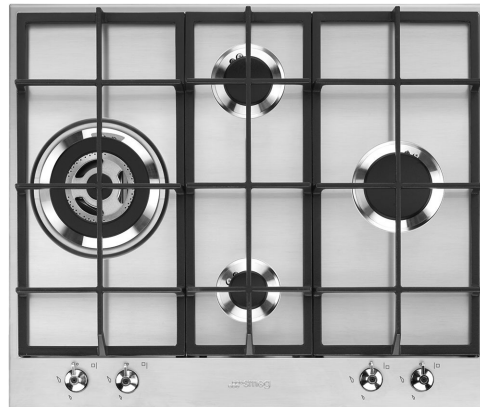

PX364LSA

Tuoteryhmä

Kalusteeseen sijoitettava

Mitat

Virtalähde

Tyyppi

EAN-koodi

Keittotaso

Vakio

60 cm

Kaasu

Kaasu

8017709261245

Estetiikka

Estetiikka

Väri

Pinnan viimeistely

Materiaali

Teräksen tyyppi

Serie

Keittoastioiden tuet

Polttimet

Polttimien materiaali

Säätimien tyyppi

Säätönappien sijainti

Säätimien lukumäärä

Säätimien väri

Väri

Classic

Ruostumaton teräs

Harjattu

Ruostumaton teräs