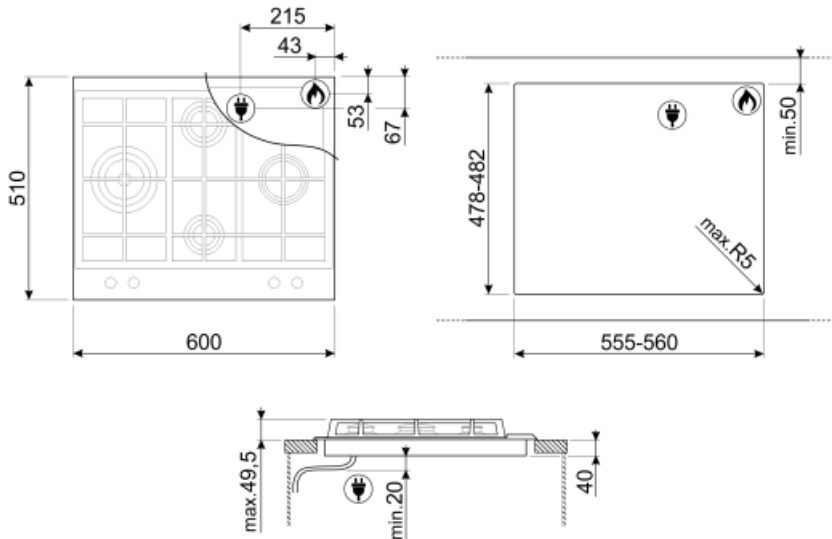

Tekniset ominaisuudet

UR

Vasemmalla - Kaasu - URP - 3.50 kW

Takana keskellä - Kaasu - SRD - 1.80 kW

Edessä keskellä - Kaasu - AUX - 1.10 kW

Oikealla - Kaasu - RP - 2.60 kW

Kaasun turvaventtiilit Kyllä

Automaattinen sytytys Kyllä

Sähköliitännä

Sähköliitännäteho (W) 1 W

Jännite (V) 220-240 V

Johdon tyyppi Yksi vaihe

Taajuus (Hz) 50/60 Hz

Sähköjohdon pituus (cm) 120 cm

Kaasuliitännä

Kaasun tyyppi G30 GPL nestekaasu

Kaasuliitännä Sylinterinmuotoinen

Muut mukana

toimitettavat suuttimet

Kaasun tehotaso

G110 kaupunkikaasu, G20

maakaasu

9000 W