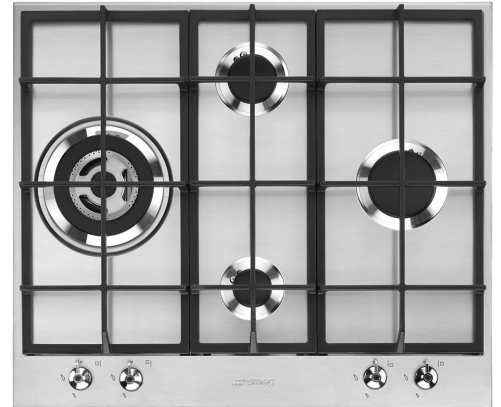

PX364LSA

Tuoteryhmä

Kalusteeseen sijoitettava

Mitat

Virtalähde

Tyyppi

EAN-koodi

Keittotaso

Vakio

60 cm

Kaasu

Kaasu

8017709261245

Estetiikka

Estetiikka

Serie

Säätönappien sijainti

Säätimien lukumäärä

Säätimien väri

Logo

Väri

Classic

Uusi

Ruostumaton teräs

4

Yksityiskohdat ruostumatonta terästä

Kohokuvioitu

Musta

Ohjelma / toiminnot

Kaasukeittoalueita yhteensä

4

Keittoalueita yhteensä