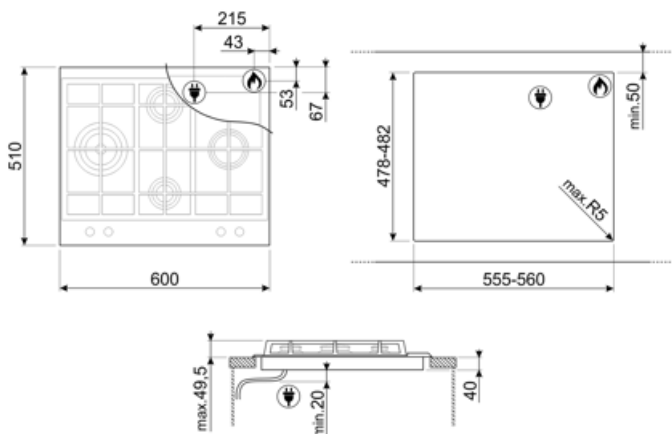

Tekniset ominaisuudet

UR

Vasemmalla - Kaasu - URP - 3.50 kW

Takana keskellä - Kaasu - SRD - 1.80 kW

Edessä keskellä - Kaasu - AUX - 1.10 kW

Oikealla - Kaasu - RP - 2.60 kW

Kaasun turvaventtiilit Kyllä

Automaattinen sytytys Kyllä

Sähköliitettä

Sähköliitännätäteho (W) 1 W

Jännite (V) 220-240 V

Johdon tyyppi Yksi vaihe

Taajuus (Hz) 50/60 Hz

Sähköjohdon pituus (cm) 120 cm

Sähköpistokkeen tyyppi Ei

Kaasuliitettä

Kaasun tyyppi G30 GPL nestekaasu

Kaasuliitettä Sylinterinmuotoinen

Muut mukana toimitettavat suuttimet G110 kaupunkikaasu, G20

maakaasu

Kaasun tehotaso 9000 W