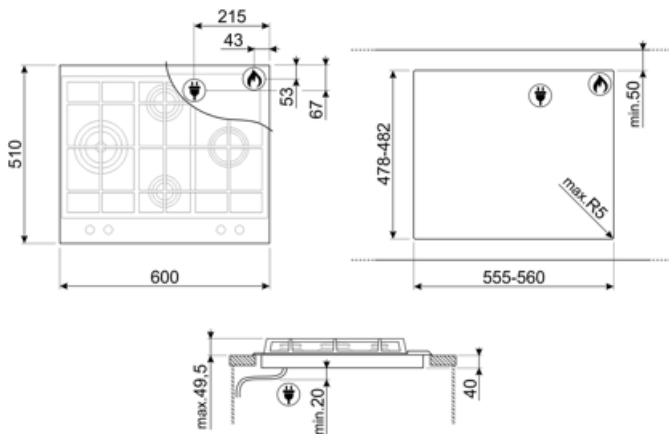

Tekniset ominaisuudet

UR

Vasemmalla - Kaasu - URP - 3.50 kW

Takana keskellä - Kaasu - SRD - 1.80 kW

Edessä keskellä - Kaasu - AUX - 1.10 kW

Oikealla - Kaasu - RP - 2.60 kW

Kaasun turvaventtiilit Kyllä

Automaattinen sytytys Kyllä

Sähköliitântä

Sähköliitântäteho (W) 1 W

Jännite (V) 220-240 V

Johdon tyyppi Yksi vaihe

Taajuus (Hz) 50/60 Hz

Sähköjohdon pituus (cm) 120 cm

Sähköpistokkeen tyyppi Ei

Kaasuliitântä

Kaasun tyyppi G30 GPL nestekaasu

Kaasuliitântä Sylinterinmuotoinen

Muut mukana toimitettavat suuttimet G110 kaupunkikaasu, G20

maakaasu

Kaasun tehotaso 9000 W