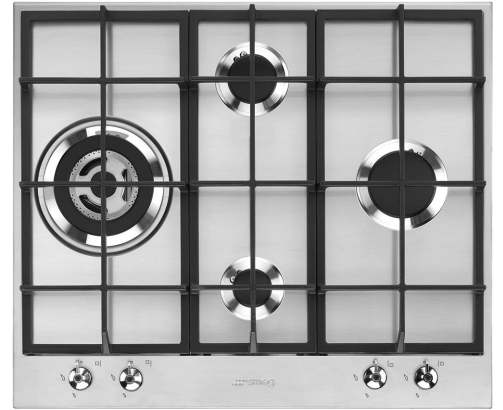

PX364LSA

Tuoteryhmä

Kalusteeseen sijoitettava

Mitat

Virtalähde

Tyyppi

EAN-koodi

Keittotaso

Vakio

60 cm

Kaasu

Kaasu

8017709261245

Estetiikka

Estetiikka

Serie

Säätönappien sijainti

Säätimien lukumäärä

Säätimien väri

Logo

Väri

Classic

Uusi

Ruostumaton teräs

4

Yksityiskohdat ruostumatonta terästä

Kohokuvioitu

Musta

Ohjelma / toiminnot

Kaasukeittoalueita yhteensä

4

Keittoalueita yhteensä