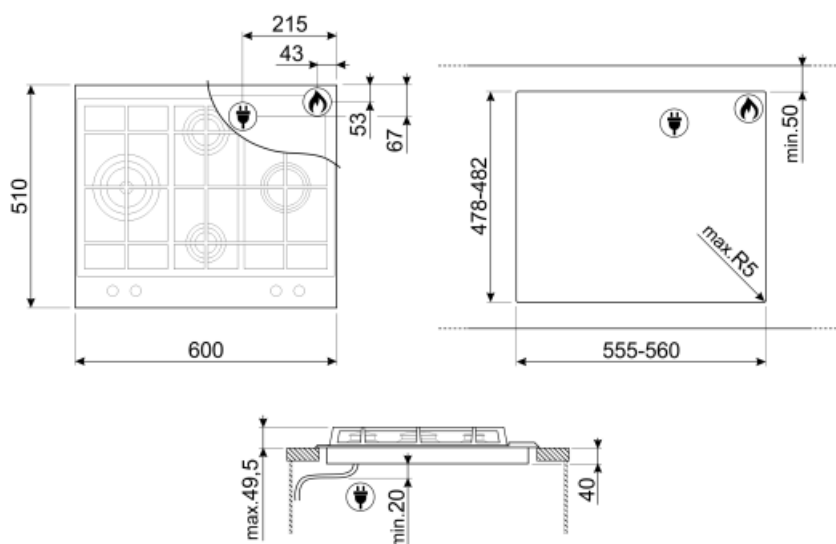

Tekniske egenskaper

UR

Venstre - Gass - URP - 3.50 kW
Midten bak - Gass - SRD - 1.80 kW
Midten foran - Gass - AUX - 1.10 kW
Høyre - Gass - RP - 2.60 kW
Gassikkerhetsventiler Ja

Automatisk tenning Ja

Elektrisk tilkobling

Elektrisk tilkoblingseffekt (W) 1 W
Spenning (V) 220-240 V
Type ledning Enfase

Frekvens (Hz) 50/60 Hz
Lengde på strømledning (cm) 120 cm

Gasstilkobling

Gasstype Flytende gass G30 GPL
Gasstilkobling Sylindrisk

Andre medfølgende dyser Bygass G110, Naturgass G20
Måling av gassforbindelse (W) 9000 W