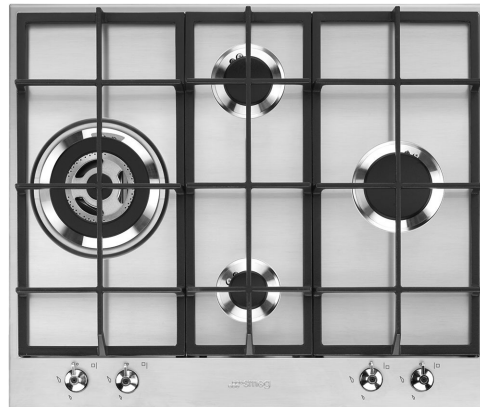

PX364LSA

Produktgruppe	Platetopp
Type innbygging	Standard
Mål	60 cm
Strømtilførsel	Gass
Type	Gasskokeplate
EAN-kode	8017709261245

Estetisk linje

Estetikk	Classic
Farge	Rustfritt stål
Finish	Satinert
Materiale	Rustfritt stål
Type stål	Børstet
Serie	Ny
Panne stativ	Støpejern
Brennere	Smeg Contemporary
Materiale brennere	Aluminium
Type kontroll innstilling	Vridere
Kontrollknapp funksjon	Foran
Antall kontroller	4
kontroller farge	Rustfritt stål-effekt
Serigrafi farge	Sort

Programmer/funksjoner

Antall gasstilberedningssoner	4
Antall tilberedningssoner	4

Funksjoner

Nedfelling i benkeplate 478-482x555-560 mm

Tekniske egenskaper

UR

Venstre - Gass - URP - 3.50 kW
 Midten bak - Gass - SRD - 1.80 kW
 Midten foran - Gass - AUX - 1.10 kW
 Høyre - Gass - RP - 2.60 kW
 Gassikkerhetsventiler Ja

Andre medfølgende dyser Bygass G110, Naturgass G20
 Måling av gassforbindelse (W) 9000 W

Not included accessories

GRW
Wok support

WOKGHU
Cast-Iron WOK Support

TPK
Stainless steel grill plate to cook
Teppanyaki dishes

Symbols glossary (TT)

	Standard installasjon: Tradisjonell installasjon i benkeplate, egnet for samtlige kjøkken		Gryterister i støpejern, høy ytelse: For maksimal stabilitet og styrke.
	CUT_OUT_STANDARD_72dpi		Ultra Rapid brennere: Kraftige Ultra Rapid hurtigbrennere på opptil 5kw effekt.
	Bryterknottkontroll		