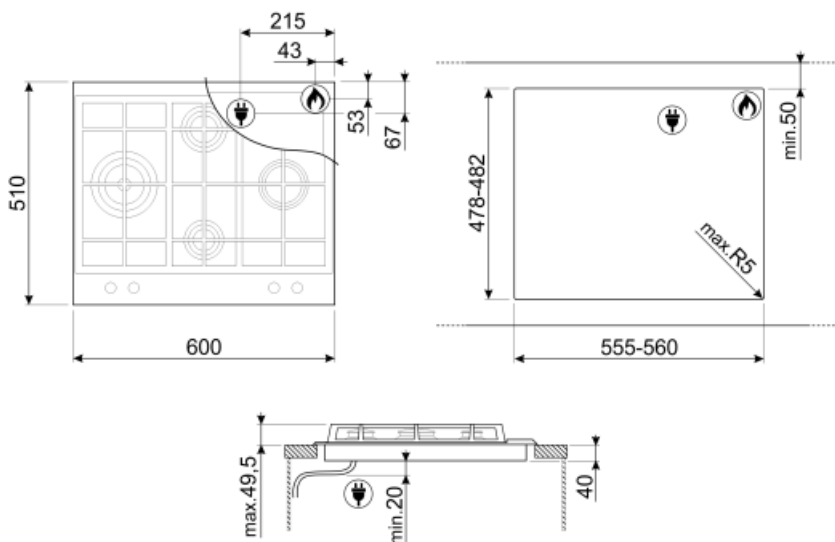

Teknisk specifikation

UR

Vänster - Gas - URP - 3.50 kW

Mitten bak - Gas - SRD - 1.80 kW

Mitten fram - Gas - AUX - 1.10 kW

Höger - Gas - RP - 2.60 kW

Säkerhetsventiler Ja

Automatisk tändning Ja

Elektrisk anslutning

Anslutningseffekt 1 W

Spänning (V) 220-240 V

Typ av sladd Enfas

Frekvens 50/60 Hz

Längd matningskabel 120 cm

Gasanslutning

Typ av gas G30 Gasol

Gasanslutning Cylindrisk

Andra medföljande
dysor

Anslutningseffekt

G110 Stadsgas, G20

Naturgas

9000 W