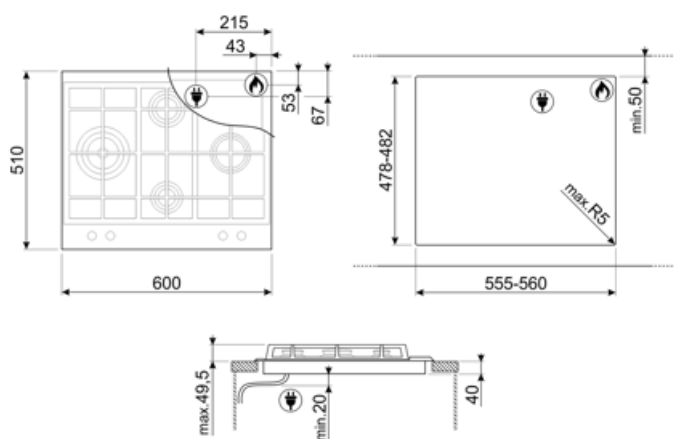

Standard
inbyggnadsmått

478-482x555-560 mm

Teknisk specifikation

UR

Vänster - Gas - URP - 3.50 kW

Mitten bak - Gas - SRD - 1.80 kW

Mitten fram - Gas - AUX - 1.10 kW

Höger - Gas - RP - 2.60 kW

Säkerhetsventiler Ja

Automatisk tändning Ja

Elektrisk anslutning

Anslutningseffekt 1 W
Spänning (V) 220-240 V
Typ av sladd Enfass

Frekvens 50/60 Hz
Längd matningskabel 120 cm
Typ av kontakt Nej

Gasanslutning

Typ av gas G30 Gasol
Gasanslutning Cylindrisk

Andra medföljande
dysor G110 Stadsgas, G20
Naturgas
Anslutningseffekt 9000 W