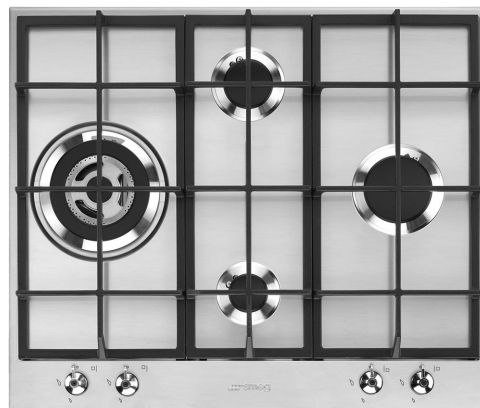

PX364LSA

Produktgrupp
Inbyggnad
Storlek
Strömtillförsel
Typ
EAN-kod

Häll
Ovanpåliggande
60 cm
Gas
Gashäll
8017709261245

Estetisk linje

Estetik
Serie
Färg
Finish
Material
Typ av stål
Pannställ
Typ av brännare
Material brännare
Typ av kontroller
Vredens placering
Antal kontroller
Färg på kontroller
Logga
Färg på markeringar

Classic
Ny
Rostfritt stål
Sidenmatt
Rostfritt stål
Borstad
Gjutjärn
Contemporary
Aluminium
Vred
Front
4
Rostfritt stål liknande
Stansad
Svart

Program / funktioner

Antal kokzoner gashäll	4
Totalt antal zoner	4