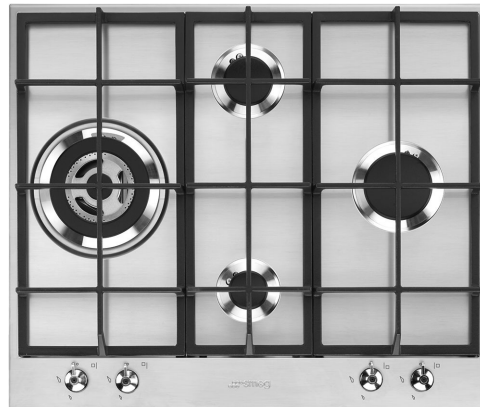

PX364LSA

Produktgrupp
Inbyggnad
Storlek
Strömtillförsel
Typ
EAN-kod

Häll
Ovanpåliggande
60 cm
Gas
Gashäll
8017709261245

Estetisk linje

Estetik
Serie
Färg
Finish
Material
Typ av stål
Pannställ
Typ av brännare
Material brännare
Typ av kontroller
Vredens placering
Antal kontroller
Färg på kontroller
Logga
Färg på markeringar

Classic
Ny
Rostfritt stål
Sidenmatt
Rostfritt stål
Borstad
Gjutjärn
Contemporary
Aluminium
Vred
Front
4
Rostfritt stål liknande
Stansad
Svart

Program / funktioner

Antal kokzoner gashäll	4
Totalt antal zoner	4