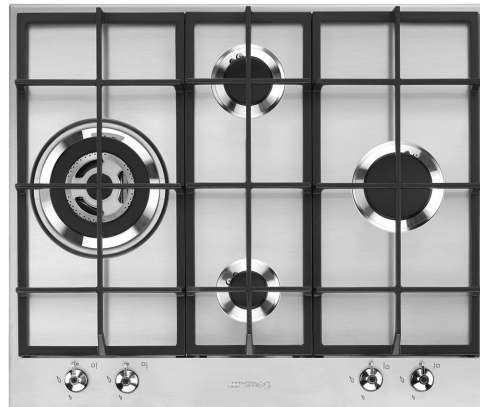

PX364LSA

Produktgrupp
Inbyggnad
Storlek
Strömtillförsel
Typ
EAN-kod

Häll
Ovanpåliggande
60 cm
Gas
Gashäll
8017709261245

Estetisk linje

Estetik
Färg
Finish
Material
Typ av stål
Serie
Pannställ
Typ av brännare
Material brännare
Typ av kontroller
Vredens placering
Antal kontroller
Färg på kontroller
Färg på markeringar

Classic
Rostfritt stål
Sidenmatt
Rostfritt stål
Borstad
Ny
Gjutjärn
Contemporary
Aluminium
Vred
Front
4
Rostfritt stål liknande
Svart

Program/funktioner

Antal kokzoner gashäll	4
Totalt antal zoner	4

Alternativ

Standard
inbyggnadsmått

478-482x555-560 mm

Teknisk specifikation

UR

Vänster - Gas - URP - 3.50 kW

Mitten bak - Gas - SRD - 1.80 kW

Mitten fram - Gas - AUX - 1.10 kW

Höger - Gas - RP - 2.60 kW