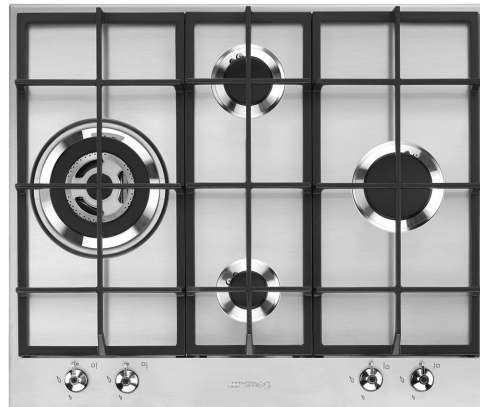

PX364LSA

Produktgrupp
Inbyggnad
Storlek
Strömtillförsel
Typ
EAN-kod

Häll
Ovanpåliggande
60 cm
Gas
Gashäll
8017709261245

Estetisk linje

Estetik
Färg
Finish
Material
Typ av stål
Serie
Pannställ
Typ av brännare
Material brännare
Typ av kontroller
Vredens placering
Antal kontroller
Färg på kontroller
Färg på markeringar

Classic
Rostfritt stål
Sidenmatt
Rostfritt stål
Borstad
Ny
Gjutjärn
Contemporary
Aluminium
Vred
Front
4
Rostfritt stål liknande
Svart

Program/funktioner

Totalt antal zoner 4
Antal kokzoner gashäll 4

Alternativ

Standard
inbyggnadsmått

478-482x555-560 mm

Teknisk specifikation

UR

Vänster - Gas - URP - 3.50 kW

Mitten bak - Gas - SRD - 1.80 kW

Mitten fram - Gas - AUX - 1.10 kW

Höger - Gas - RP - 2.60 kW