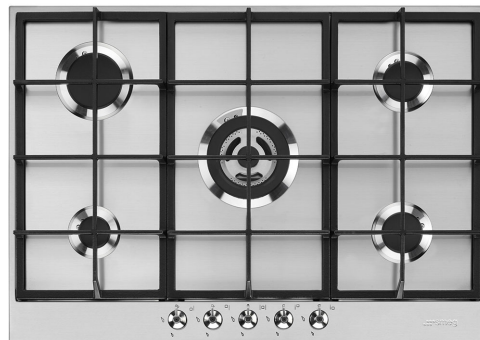

PX375

Familia	Encimera de cocción
Instalación	Tradicional
Dimensión	70/75 cm
Alimentación	Gas
Tipología	Gas
Código EAN	8017709252090

Estética

Estética	Clásica
Serie	Nuevo
Color	Acero inoxidable
Acabado	Satinado
Material	Acero inoxidable
Tipo de inox	Cepillado
Rejillas	Parrillas de fundición
Quemadores	Smeg Contemporanea
Material de los quemadores	Aluminio
Tipo de regulación mandos	Mandos
Posición mandos	Frontal
N.º de mandos	5
Color mandos	Efecto inox
Logo	Serigrafiado
Color de la serigrafía	Negro

Programas/Funciones

Número de zonas de cocción a gas	5
Número total de zonas de cocción	5

Opciones

Hueco estándar	478-482x555-560 mm
----------------	--------------------

Características técnicas

UR

Anterior izquierda - Gas - AUX - 1.10 kW