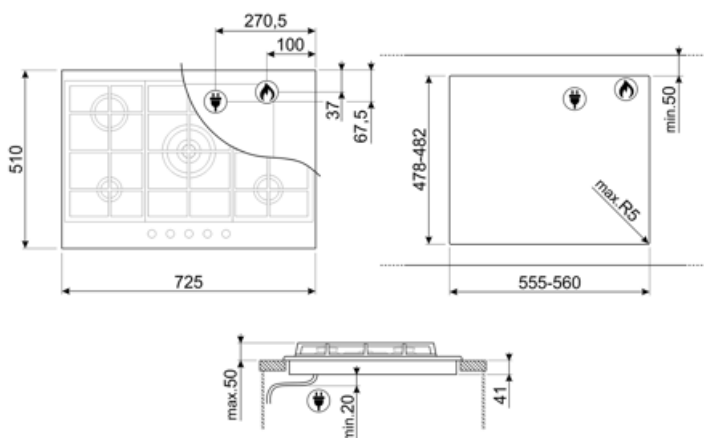

Características técnicas

UR

Anterior izquierda - Gas - AUX - 1.10 kW

Posterior izquierda - Gas - RP - 2.60 kW

Central - Gas - URP - 4.00 kW

Posterior derecha - Gas - SRD - 1.80 kW

Anterior derecha - Gas - SRD - 1.80 kW

Sistema de válvulas de seguridad Sí

Conexión automática Sí

Conexión eléctrica

Datos nominales de conexión eléctrica 1 W

Tensión (V) 220-240 V

Tipo de cable eléctrico Monofase

Frecuencia (Hz) 50/60 Hz

Largo del cable de alimentación 120 cm

Enchufe No

Conexión de gas

Tipo de gas G20 gas natural

Conexión de gas Cilindrico

Otros inyectores de gas incluidos G30 Gas Liquido GPL

Otras conexiones de gas previstas Cónica

Datos nominales de conexión gas 11300 W