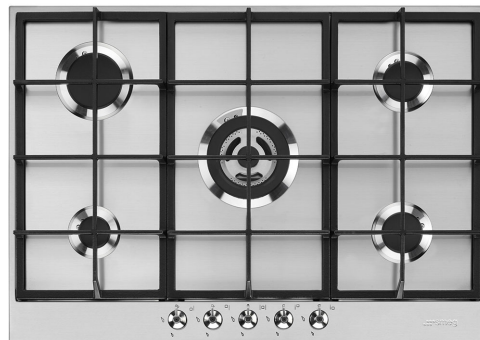

PX375

Famille	Table de cuisson
Type d'encastrement	Traditionnel
Dimension	70/75 cm
Alimentation	Gaz
Type	Gaz
Code EAN	8017709252090

Esthétique

Esthétique	Classica
Série	Nouveauté
Couleur	Inox
Finition	Satiné
Matériau	Inox
Type d'inox	Brossé
Grilles	Fonte
Brûleurs	Contemporain Smeg
Matériau des brûleurs	Aluminium
Type de commandes	Manettes
Position des commandes	Frontal
Nombre de manettes	5
Couleur des manettes	Effet inox
Logo	Sérigraphié
Couleur de la sérigraphie	Noir

Programmes / Fonctions

Nombre de brûleurs gaz	5
Nombre total de foyers	5

Options

Encastrement	478-482x555-560 mm
---------------------	--------------------

Technologie

UR

Avant gauche - Gaz - Auxiliaire - 1.10 kW

Support WOK en fonte

Alternative products

PX375MB

Couleur: Noir Mat

Symbols glossary

Standard : mode d'installation, qui peut être facilement combiné avec n'importe quel type de cuisine.

Grilles en fonte : Ces grilles résistent aux hautes températures. Solides et robustes, elles ont été conçues pour faciliter le déplacement des casseroles.