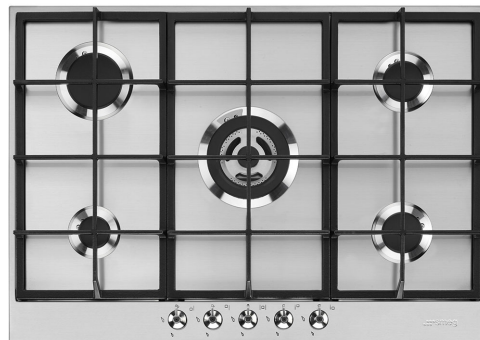

PX375

Famille	Table de cuisson
Type d'encastrement	Traditionnel
Dimension	70/75 cm
Alimentation	Gaz
Type	Gaz
Code EAN	8017709252090

Esthétique

Esthétique	Classica
Série	Nouveauté
Couleur	Inox
Finition	Satiné
Matériau	Inox
Type d'inox	Brossé
Grilles	Fonte
Brûleurs	Contemporain Smeg
Matériau des brûleurs	Aluminium
Type de commandes	Manettes
Position des commandes	Frontal
Nombre de manettes	5
Couleur des manettes	Effet inox
Logo	Sérigraphié
Couleur de la sérigraphie	Noir

Programmes / Fonctions

Nombre de brûleurs gaz	5
Nombre total de foyers	5

Options

Encastrement	478-482x555-560 mm
--------------	--------------------

Technologie

UR

Avant gauche - Gaz - Auxiliaire - 1.10 kW
 Arrière gauche - Gaz - Rapide - 2.60 kW
 Central - Gaz - Ultra-rapide - 4.00 kW
 Arrière droit - Gaz - Semi rapide - 1.80 kW
 Avant droit - Gaz - Standard - 1.80 kW

GRW

WOKGHU

Support WOK en fonte

Alternative products

PX375MB

Couleur: Noir Mat

Symbols glossary

- | | | | |
|--|---|---|--|
|  | Standard : mode d'installation, qui peut être facilement combiné avec n'importe quel type de cuisine. |  | Grilles en fonte : Ces grilles résistent aux hautes températures. Solides et robustes, elles ont été conçues pour faciliter le déplacement des casseroles. |
|  | CUT_OUT_STANDARD_72dpi |  | Brûleur Ultra-rapide : Le brûleur Ultra-rapide est défini comme le brûleur d'une puissance d'au moins 3,5 kW, qui peut être simple, double ou triple couronne. |
|  | Commandes par manettes | | |