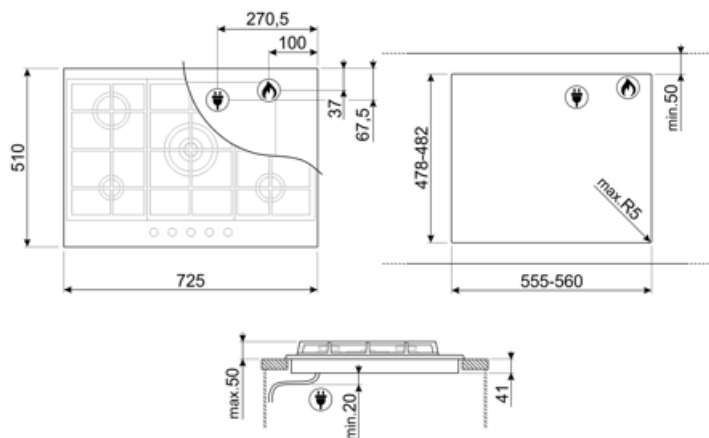

Technologie

UR

Avant gauche - Gaz - Auxiliaire - 1.10 kW
Arrière gauche - Gaz - Rapide - 2.60 kW
Central - Gaz - Ultra-rapide - 4.00 kW
Arrière droit - Gaz - Semi rapide - 1.80 kW
Avant droit - Gaz - Standard - 1.80 kW

Thermocouples   oui   Allumage automatique   oui
intégré aux manettes

Raccordement électrique

Puissance nominale	1 W	Fréquence	50/60 Hz
Tension	220-240 V	Longueur du câble d'alimentation	120 cm
Type de câble d'alimentation installé	Mono-phasé	Type de prise	Non

Raccordement gaz

Type de gaz	G20 Gaz naturel	Réglé au gaz naturel	Cônique
Raccordement au gaz	Cylindrique	Puissance nominale gaz	11300 W
Injecteurs gaz fournis	G30 GPL Gaz liquide