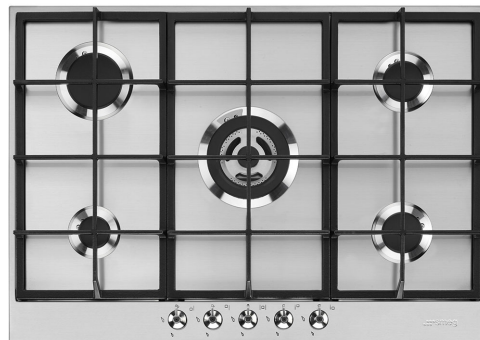

PX375

| | |
|---------------------|------------------|
| Famille | Table de cuisson |
| Type d'encastrement | Traditionnel |
| Dimension | 70/75 cm |
| Alimentation | Gaz |
| Type | Gaz |
| Code EAN | 8017709252090 |

Esthétique

| | |
|---------------------------|-------------------|
| Esthétique | Classica |
| Série | Nouveauté |
| Couleur | Inox |
| Finition | Satiné |
| Matériau | Inox |
| Type d'inox | Brossé |
| Grilles | Fonte |
| Brûleurs | Contemporain Smeg |
| Matériau des brûleurs | Aluminium |
| Type de commandes | Manettes |
| Position des commandes | Frontal |
| Nombre de manettes | 5 |
| Couleur des manettes | Effet inox |
| Logo | Sérigraphié |
| Couleur de la sérigraphie | Noir |

Standard : mode d'installation, qui peut être facilement combiné avec n'importe quel type de cuisine.

Grilles en fonte : Ces grilles résistent aux hautes températures. Solides et robustes, elles ont été conçues pour faciliter le déplacement des casseroles.