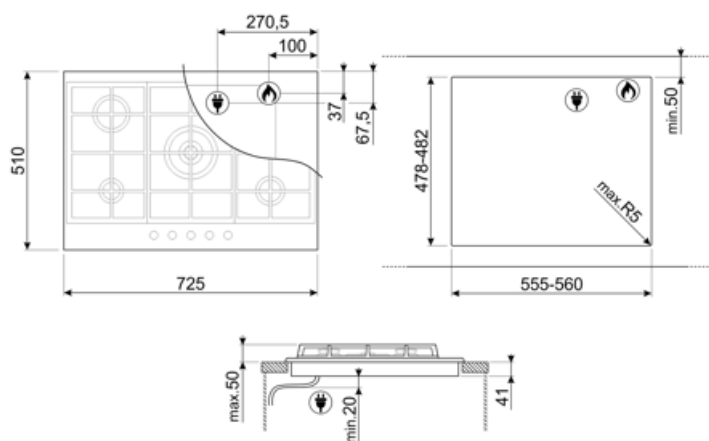

Technologie

UR

Avant gauche - Gaz - Auxiliaire - 1.10 kW

Arrière gauche - Gaz - Rapide - 2.60 kW

Central - Gaz - Ultra-rapide - 4.00 kW

Arrière droit - Gaz - Semi rapide - 1.80 kW

Avant droit - Gaz - Standard - 1.80 kW

Thermocouples oui

Allumage automatique intégré aux manettes oui

Raccordement électrique

Puissance nominale 1 W

Tension 220-240 V

Type de câble d'alimentation installé Mono-phasé

Fréquence 50/60 Hz

Longueur du câble d'alimentation 120 cm

Type de prise Non

Raccordement gaz

Type de gaz G20 Gaz naturel

Raccordement au gaz Cylindrique

Injecteurs gaz fournis G30 GPL Gaz liquide

Réglé au gaz naturel Cône

Puissance nominale gaz 11300 W