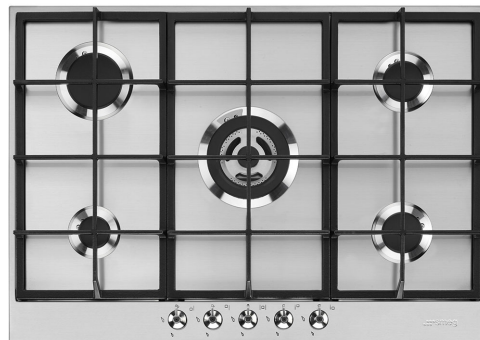

PX375

Famille	Table de cuisson
Type d'encastrement	Traditionnel
Dimension	70/75 cm
Alimentation	Gaz
Type	Gaz
Code EAN	8017709252090

Esthétique

Esthétique	Classica
Série	Nouveauté
Couleur	Inox
Finition	Satiné
Matériau	Inox
Type d'inox	Brossé
Grilles	Fonte
Brûleurs	Contemporain Smeg
Matériau des brûleurs	Aluminium
Type de commandes	Manettes
Position des commandes	Frontal
Nombre de manettes	5
Couleur des manettes	Effet inox
Logo	Sérigraphié
Couleur de la sérigraphie	Noir

Programmes / Fonctions

Nombre de brûleurs gaz	5
Nombre total de foyers	5

Options

Encastrement	478-482x555-560 mm
--------------	--------------------

Technologie

UR

Avant gauche - Gaz - Auxiliaire - 1.10 kW
 Arrière gauche - Gaz - Rapide - 2.60 kW
 Central - Gaz - Ultra-rapide - 4.00 kW
 Arrière droit - Gaz - Semi rapide - 1.80 kW
 Avant droit - Gaz - Standard - 1.80 kW

GRW

WOKGHU

Support WOK en fonte

Alternative products

PX375MB

Couleur: Noir Mat

Symbols glossary

Standard : mode d'installation, qui peut être facilement combiné avec n'importe quel type de cuisine.

Grilles en fonte : Ces grilles résistent aux hautes températures. Solides et robustes, elles ont été conçues pour faciliter le déplacement des casseroles.

CUT_OUT_STANDARD_72dpi

Brûleur Ultra-rapide : Le brûleur Ultra-rapide est défini comme le brûleur d'une puissance d'au moins 3,5 kW, qui peut être simple, double ou triple couronne.