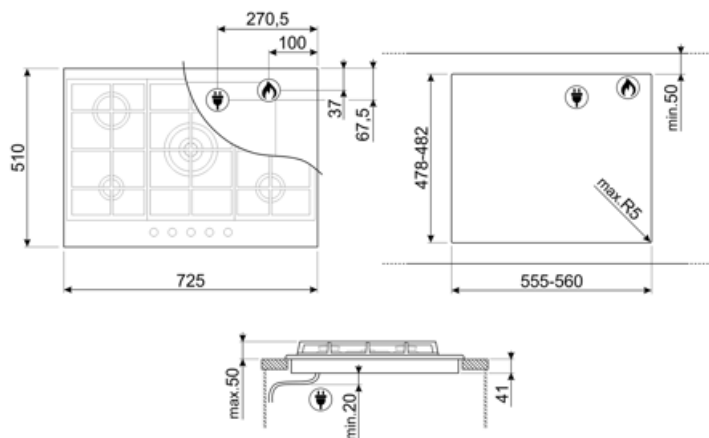

Technologie

UR

Avant gauche - Gaz - Auxiliaire - 1.10 kW
Arrière gauche - Gaz - Rapide - 2.60 kW
Central - Gaz - Ultra-rapide - 4.00 kW
Arrière droit - Gaz - Semi rapide - 1.80 kW
Avant droit - Gaz - Standard - 1.80 kW

Thermocouples Oui

Allumage automatique intégré aux manettes Oui

Raccordement électrique

Puissance nominale 1 W
Tension 220-240 V
Type de câble d'alimentation installé Mono-phasé

Fréquence 50/60 Hz
Longueur du câble d'alimentation 120 cm
Type de prise Non

Raccordement gaz

Type de gaz G20 Gaz naturel
Raccordement au gaz Cylindrique
Injecteurs gaz fournis G30 GPL Gaz liquide

Réglé au gaz naturel Côneque
Puissance nominale gaz 11300 W