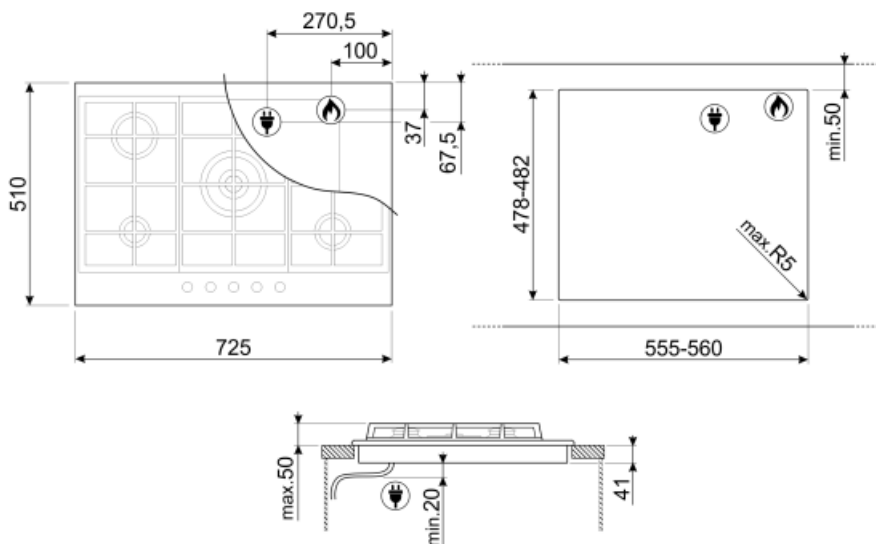

מאפיינים טכניים

UR

גז - קדמי-שמאלי - AUX - 1.10 kW
kW אחורי-שמאלי - גז - מהירות - 2.60
גז - אמצעי - UR - 4.00 kW
kW אחורי-ימני - גז - מהיר למחצה - 1.80
kW קדמי-ימני - גז - מהיר למחצה - 1.80

שסתומי בטיחות לגז   כן   הצתה אוטומטית   כן

חיבור חשמלי

דירוג חיבור חשמלי (ואט)	1 W	תדר (Hz)	50/60 Hz
(מתח (וולט	220-240 V	אורך כבל חשמל	120 cm
סוג כבל חשמל	חד-פאזי		

חיבור גז

סוג גז	גז טבעי G20	חיבורי גז אחרים מצורפים	קוני
Gas connection	Cilindrical	(דירוג חיבור גז (ואט	11300 W
חרירי גז אחרים כלולים	גפ"ם גז נזולי G30