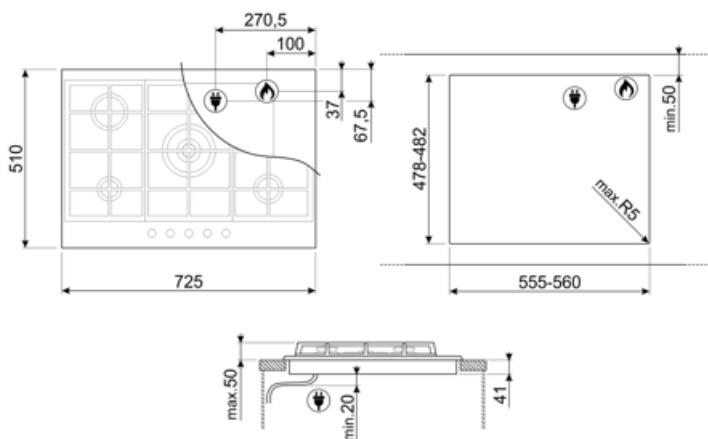

מאפיינים טכניים

UR

גז - קדמי-שמאלי - AUX - 1.10 kW
kW אחורי-שמאלי - גז - מהירות - 2.60
גז - אמצעי - UR - 4.00 kW
kW אחורי-ימני - גז - מהיר למחצה - 1.80
kW קדמי-ימני - גז - מהיר למחצה - 1.80

שסתומי בטיחות לגז   כן   הצתה אוטומטית   כן

חיבור חשמלי

אט (דירוג חיבור חשמלי (ואט	1 W	אורך כבל חשמל	120 cm
(מתח (וולט	220-240 V	Terminal box	No
סוג כבל חשמל	ח-ד-פאזי	תקע	לא
תדר (Hz)	50/60 Hz		

חיבור גז

סוג גז	גז טבעי G20	חיבורי גז אחרים מצורפים	קוני
Gas connection	Cilindrical	(דירוג חיבור גז (ואט	11300 W
חרירי גז אחרים כלולים	גפ"ם גז נזולי G30