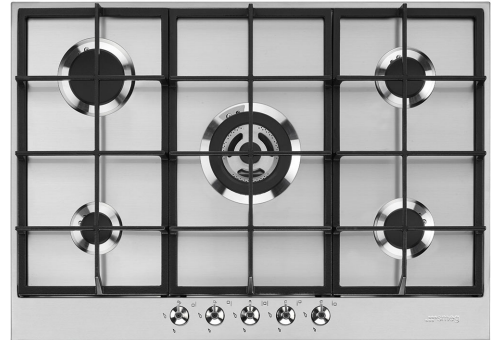

PX375

משפחת מוצרים
סוג התקנה
מידות
אספקת חשמל
סוג
קוד EAN

כיריים
מסורתי
70/75 cm
גז
גז
8017709252090

אסתטיקה

סדרה עיצובית

צבע

גימור

חומר

ברזל יצוק

Smeg Contemporary

אלומיניום

כפתורי בקרה

קדמית

5

אפקט פלדה

שחור

תוכניות / פונקציות

מס' אזורי בישול גז

5

מספר אזורי בישול

5

אפשרויות

שבלונה סטנדרטית

478-482x555-560 mm