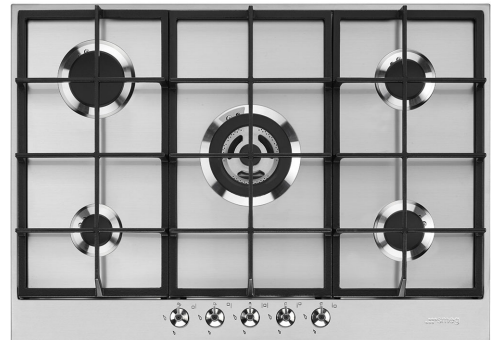

PX375

משפחת מוצרים
סוג התקנה
מידות
אספקת חשמל
סוג
קוד EAN

כיריים
מסורתי
70/75 cm
גז
גז
8017709252090

אסתטיקה

סדרה עיצובית

צבע

גימור

חומר

ברזל יצוק

Smeg Contemporary

אלומיניום

כפתורי בקרה

קדמית

5

אפקט פלדה

שחור

תוכניות / פונקציות

מספר אזורי בישול

5

מס' אזורי בישול גז

5

אפשרויות

שבלונה סטנדרטית

478-482x555-560 mm