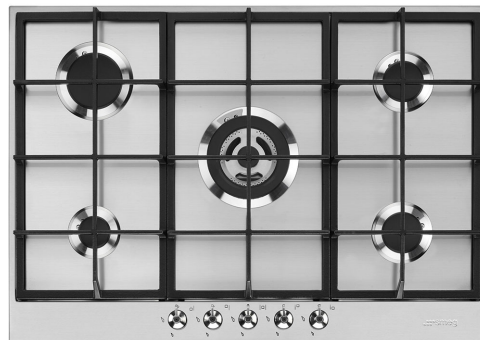

PX375

משפחת מוצרים
סוג התקנה
מידות
אספקת חשמל
סוג
קוד EAN

כיריים
מסורתי
70/75 cm
גז
גז
8017709252090

אסתטיקה

סדרה עיצובית

Serie

צבע

גימור

מוברש

ברזל יצוק

Smeg Contemporary

אלומיניום

כפתורי בקרה

קדמית

5

אפקט פלדה

מסך משי

שחור

תוכנית / פונקציות

מס' אזורי בישול גז

5

מספר אזורי בישול

5

אפשרויות