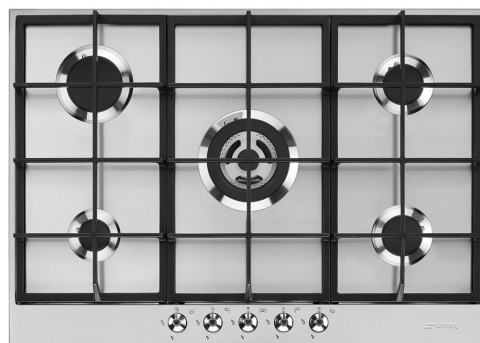

## PX375

משפחת מוצרים  
סוג התקנה  
מידות  
אספקת חשמל  
סוג  
קוד EAN

כיריים  
מסורתי  
70/75 cm  
גז  
גז  
8017709252090

## אסתטיקה

סדרה עיצובית  
Serie  
צבע  
גימור  
חומר  
סוג פלדה  
מעמדי מחבתות  
מבערים  
חומר מבער  
סוג הגדרת בקרות  
מיקום כפתורי בקרה  
מס' בקרות  
צבע בקרות  
לוגו  
צבע הדפסת רשת

Classica  
New  
נירוסטה  
סאטין  
נירוסטה  
מוברש  
ברזל יצוק  
Smeg Contemporary  
אלומיניום  
כפתורי בקרה  
קדמית  
5  
אפקט פלדה  
מסך משי  
שחור