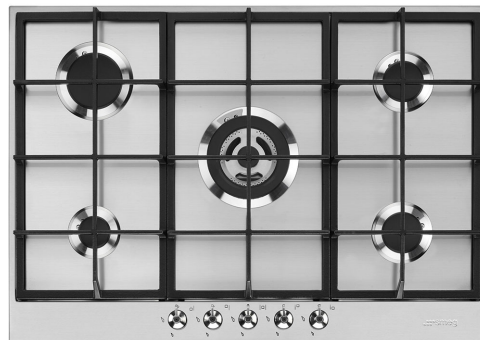

## PX375

משפחת מוצרים  
סוג התקנה  
מידות  
אספקת חשמל  
סוג  
קוד EAN

כיריים  
מסורתי  
70/75 cm  
גז  
גז  
8017709252090

## אסתטיקה

סדרה עיצובית  
Serie  
צבע  
גימור  
חומר  
סוג פלדה  
מעמדי מחבתות  
מבערים  
חומר מבער  
סוג הגדרת בקרות  
מיקום כפתורי בקרה  
מס' בקרות  
צבע בקרות  
לוגו  
צבע הדפסת רשת

Classica  
New  
נירוסטה  
סאטין  
נירוסטה  
מוברש  
ברזל יצוק  
Smeg Contemporary  
אלומיניום  
כפתורי בקרה  
קדמית  
5  
אפקט פלדה  
מסך משי  
שחור