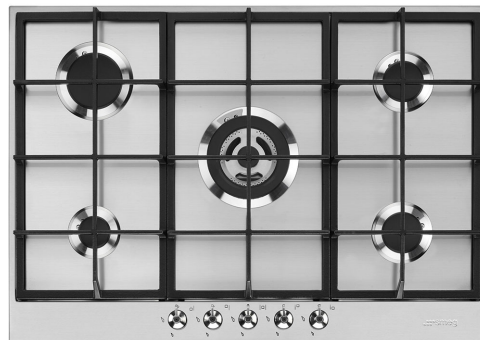

## Design

Design család  
Kollekció  
Szín  
Felületkezelés  
Anyag  
Acél típusa  
Edénytartó állvány  
Égők  
Égők anyaga  
Vezérlés típusa  
Vezérlőgomb pozíciója  
Vezérlőelemek száma  
Vezérlőelemek színe  
Logó  
Szerigrafia színe