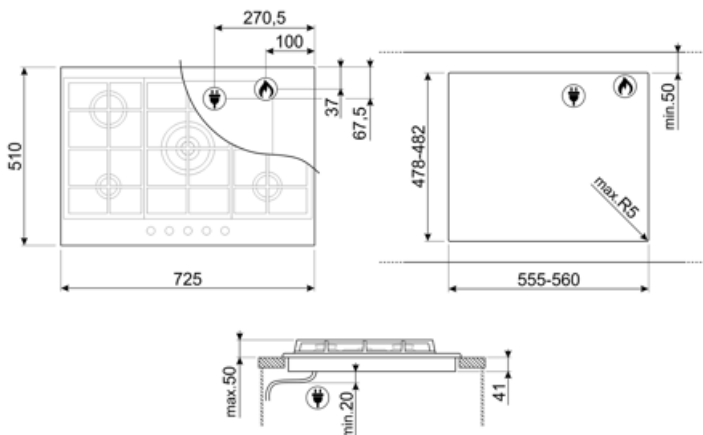

MŰSZAKI JELLEMZŐK

UR

Bal első - Gáz – AUX - 1.10 kW

Bal hátsó - Gáz – Gyors - 2.60 kW

Központi - Gáz – UR - 4.00 kW

Jobb hátsó - Gáz – Félgyors - 1.80 kW

Jobb első - Gáz – Félgyors - 1.80 kW

Gázbiztonsági szelepek Igen

Automatikus szikragyújtás

Igen

Elektromos csatlakozás

Elektromos csatlakozás névleges értéke (W) 1 W

Feszültség (V) 220-240 V

Telepített elektromos kábel típusa Egyfázisú

Frekvencia (Hz)

50/60 Hz

Tápkábel hossza

120 cm

Csatlakozódugó

Nem

Gázcsatlakozás

Gáz típusa G20 Földgáz

Gas connection Cilindrical

Egyéb gázfűvőkák G30 PB-gáz cseppfolyós gáz

Egyéb elérhető gázcsatlakozások

Kúp alakú

Gázcsatlakozás névleges értéke (W)

11300 W