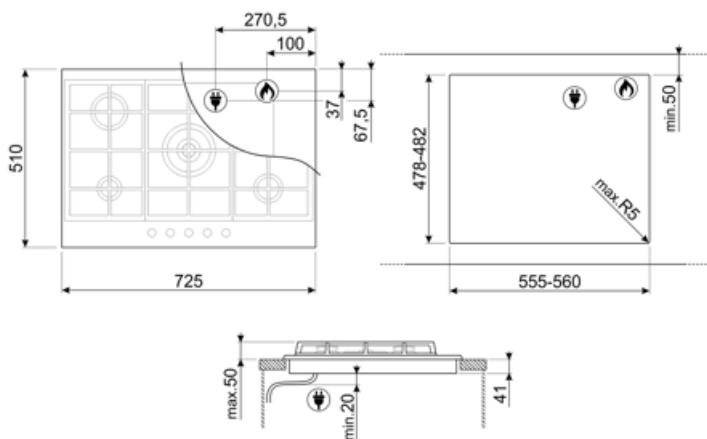

Technische specificaties

UR

Linksvoor - Gas - AUX - 1.10 kW

Linksachter - Gas - RP - 2.60 kW

Midden - Gas - URP - 4.00 kW

Rechtsachter - Gas - SRD - 1.80 kW

Rechtsvoor - Gas - SRD - 1.80 kW

Thermobeveiliging	Ja	Automatische ontsteking	Ja

Elektrische aansluiting

Nominale aansluitwaarde	1 W	Frequentie	50/60 Hz
Spanning (V)	220-240 V	Lengte voedingskabel	120 cm
Type stroomkabel	Eenfasig	Stekker	No

Gasaansluiting

Type gas	G20 Aardgas	Andere gasaansluitingen	Konisch
Gasaansluiting	Cilindrisch	Nominale aansluitwaarde gas	11300 W
Andere sproeiers meegeleverd	Sproeiers butaan/propaan gas meegeleverd