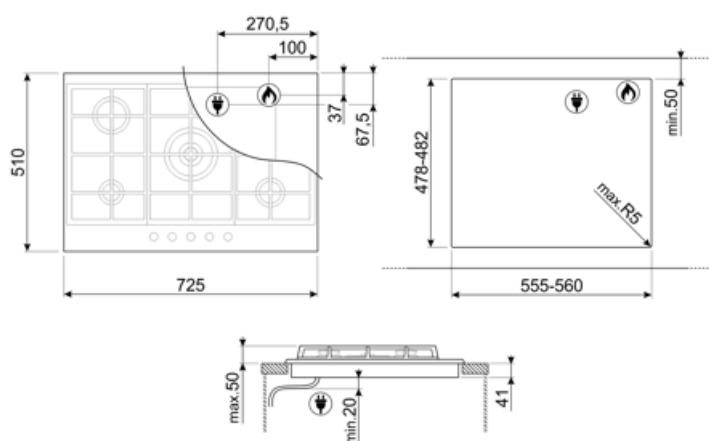

Technische specificaties

UR

Linksvoor - Gas - AUX - 1.10 kW

Linksachter - Gas - RP - 2.60 kW

Midden - Gas - URP - 4.00 kW

Rechtsachter - Gas - SRD - 1.80 kW

Rechtsvoor - Gas - SRD - 1.80 kW

Thermobeveiliging Ja

Automatische ontsteking Ja

Elektrische aansluiting

Nominale aansluitwaarde 1 W

Frequentie 50/60 Hz

Spanning (V) 220-240 V

Lengte voedingskabel 120 cm

Type stroomkabel Eenfasig

Stekker Nee

Gasaansluiting

Type gas G20 Aardgas

Andere gasaansluitingen Konisch

Gasaansluiting Cilindrisch

Nominale aansluitwaarde gas 11300 W

Andere sproeiers meegeleverd Sproeiers butaan/propan gas meegeleverd