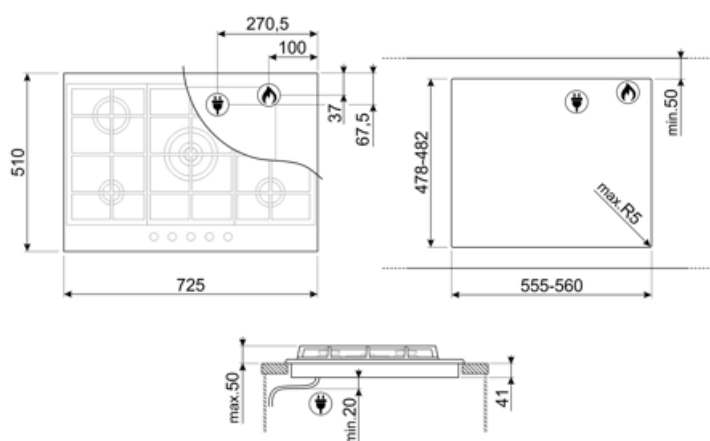

Technische specificaties

UR

Linksvoor - Gas - AUX - 1.10 kW

Linksachter - Gas - RP - 2.60 kW

Midden - Gas - URP - 4.00 kW

Rechtsachter - Gas - SRD - 1.80 kW

Rechtsvoor - Gas - SRD - 1.80 kW

Thermobeveiliging Ja

Automatische ontsteking Ja

Elektrische aansluiting

Nominale aansluitwaarde 1 W

Frequentie 50/60 Hz

Spanning (V) 220-240 V

Lengte voedingskabel 120 cm

Type stroomkabel Eenfasig

Stekker Nee

Gasaansluiting

Type gas G20 Aardgas

Andere gasaansluitingen Konisch

Gasaansluiting Cilindrisch

Nominale aansluitwaarde gas 11300 W

Andere sproeiers meegeleverd Sproeiers butaan/propan gas meegeleverd