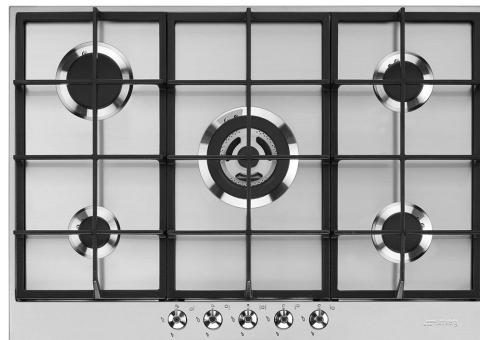

Standaard opbouw

70/75 cm

Gas en Elektriciteit

Gas

8017709252090

Design

Design

Kleur

Afwerking

Materiaal

Type staal

Serie

Pottendragers

Gasbranders

Materiaal branders

Bediening

Inox look

Zwart

Program / Functions

Aantal kookzones gas

5

Totaal aantal kookzones

5

Opties