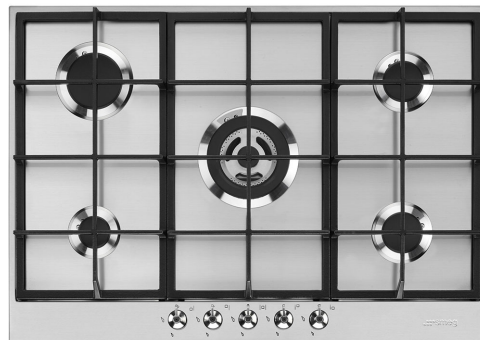

PX375

Rodzina produktów
Montaż
Wymiary
Zasilanie
Typ
Kod EAN

Płyta kuchenna
Standard
70/75 cm
Gaz
Gazowa
8017709252090

Linia wzornicza

Linia wzornicza
Seria
Kolor
Wykończenie
Materiał
Typ stali nierdzewnej
Ruszty
Palniki
Materiał palników
Rodzaj sterowania
Położenie pokręteł
Liczba pokręteł
Kolor pokręteł
Logo
Kolor nadruku

Classica
Nowy
Stal nierdzewna
Satynowany
Stal nierdzewna
Szczotkowana
Żeliwo
Smeg Contemporary
Aluminium
Pokręta
Front
5
Efekt stali nierdzewnej
Serigrafia
Czarny

Programy / Funkcje

Liczba palników gazowych	5
Liczba wszystkich stref grzejnych	5

Kolor: Czarny mat

Słowniczek oznaczeń

- | | | | |
|--|---|---|---|
|  | Montaż standardowy: Tradycyjna instalacja na blacie, pasująca do każdego zestawu kuchennego |  | Wytrzymałe żeliwne ruszty: dla maksymalnej stabilności i wytrzymałości. |
|  | Standardowe wycięcie |  | Potężne palniki ultra rapid oferują do 5 kW mocy. |
|  | Sterowanie pokrętłami | | |