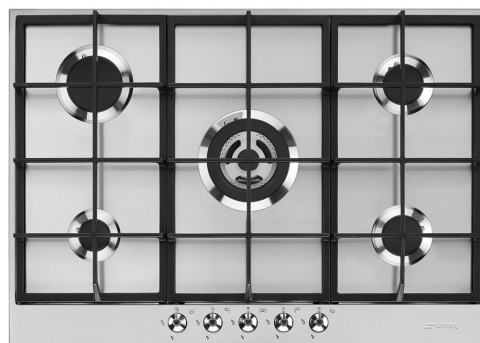

PX375

Rodzina produktów
Montaż
Wymiary
Zasilanie
Typ
Kod EAN

Płyta kuchenna
Standard
70/75 cm
Gaz
Gazowa
8017709252090

Linia wzornicza

Linia wzornicza
Seria
Kolor
Wykończenie
Materiał
Typ stali nierdzewnej
Ruszty
Palniki
Materiał palników
Rodzaj sterowania
Położenie pokręteł
Liczba pokręteł
Kolor pokręteł
Logo
Kolor nadruku

Classica
Nowy
Stal nierdzewna
Satynowany
Stal nierdzewna
Szczotkowana
Żeliwo
Smeg Contemporary
Aluminium
Pokręta
Front
5
Efekt stali nierdzewnej
Serigrafia
Czarny

Programy / Funkcje

| | |
|-----------------------------------|---|
| Liczba palników gazowych | 5 |
| Liczba wszystkich stref grzejnych | 5 |

Kolor: Czarny mat

Słowniczek oznaczeń

- | | | | |
|--|---|---|---|
|  | Montaż standardowy: Tradycyjna instalacja na blacie, pasująca do każdego zestawu kuchennego |  | Wytrzymałe żeliwne ruszty: dla maksymalnej stabilności i wytrzymałości. |
|  | Standardowe wycięcie |  | Potężne palniki ultra rapid oferują do 5 kW mocy. |
|  | Sterowanie pokrętłami | | |