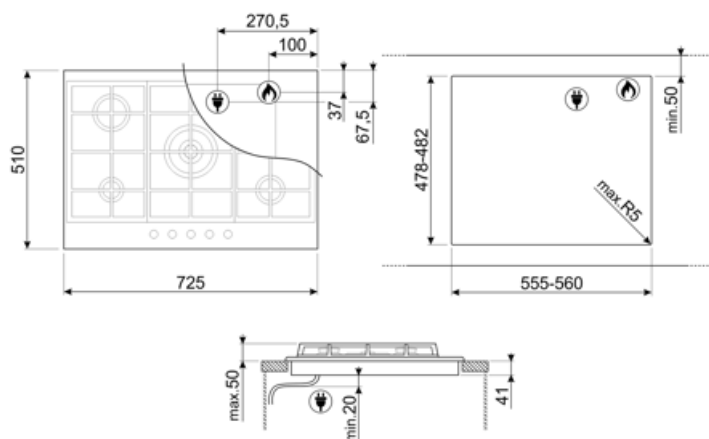

Specyfikacja techniczna

UR

Przedni lewy - Gaz - Pomocniczy - 1.10 kW
Tylny lewy - Gaz - Szybki - 2.60 kW
Centralny - Gaz - Ultra szybki - 4.00 kW
Tylny prawy - Gaz - Średnio szybki - 1.80 kW
Przedni prawy - Gaz - Średnio szybki - 1.80 kW

Zabezpieczenie przeciwwypływowe gazu Tak

Zapalarka elektryczna zintegrowana w pokrętle Tak

Podłączenie elektryczne

Moc przyłączeniowa (W) 1 W
Napięcie (V) 220-240 V
Rodzaj przewodu elektrycznego w zestawie Tak, jednofazowy

Częstotliwość (Hz) 50/60 Hz
Długość przewodu zasilającego (cm) 120 cm
Wtyczka Nie

Podłączenie gazowe

Typ gazu G20 gaz naturalny
Podłączenie gazowe Cylindryczne
Zamienne dysze do gazu G30 GPL Gaz płynny

Dostępne inne przyłącza gazowe Stożkowe
Moc przyłączeniowa gazu 11300 W