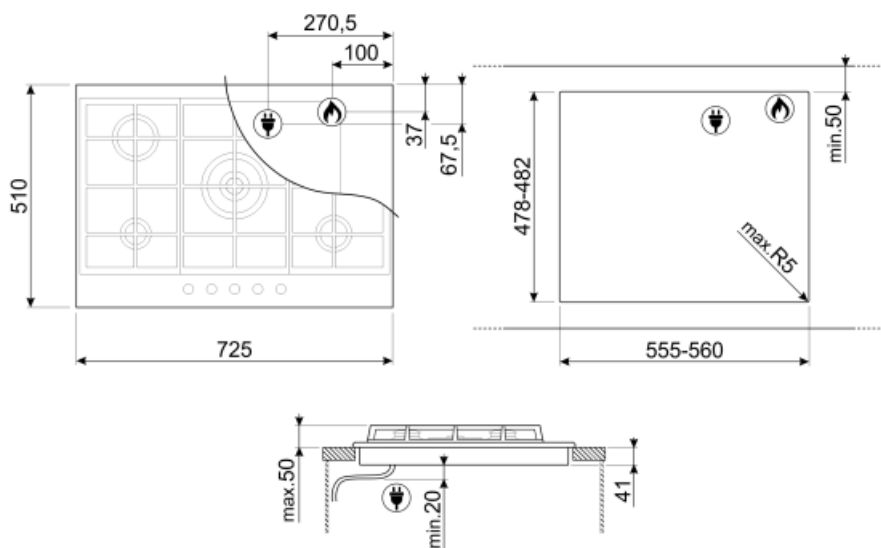

Технические характеристики

UR

Фронтальная левая - Газ - вспомогательная - 1.10 кВт

Задняя левая - Газ - быстрая - 2.60 кВт

Центральная - Газ - ультрабыстрая - 4.00 кВт

Задняя правая - Газ - полубыстрая - 1.80 кВт

Фронтальная правая - Газ - полубыстрая - 1.80 кВт

Газ-контроль	Да	Автоматический электроподжиг	Да

Электрическое подключение

Номинальная мощность	1 Вт	Частота тока	50/60 Гц
Напряжение	220-240 В	Длина электрического кабеля	120 см
Тип электрического кабеля	Однофазное		

Подключение к газу

Тип газа	G20 природный газ	Подключение к газу	Коническое
Подключение к газу	Цилиндрическое	Номинальная мощность газа	11300 Вт
Жиклеры для других типов газа в комплекте	G30 GPL сжиженный газ