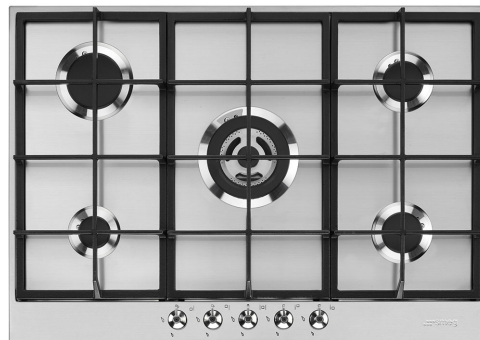

PX375

Семейство продуктов	Варочная поверхность
Тип встраивания	Традиционный
Размеры	70/75 cm
Источник питания	Газ
Тип	Газ
EAN-код	8017709252090

Эстетика

Эстетика	Classica
Цвет	Нержавеющая сталь
Отделка	Матовая
Материал	Нержавеющая сталь
Тип нержавеющей стали	Матовая
Серия	Новый
Решетки	Чугунные
Горелки	Smeg Contemporanea
Материал горелок	Алюминий
Тип управления	Поворотные переключатели
Расположение переключателей	Фронтальное
Количество переключателей	5
Цвет переключателей	Эффект нержавеющей стали
Цвет сериографии	Черный

Программы/ функции

Количество зон приготовления	5
Количество газовых зон приготовления	5

Опции

Стандартный вырез	478-482x555-560 мм
--------------------------	--------------------

Технические характеристики