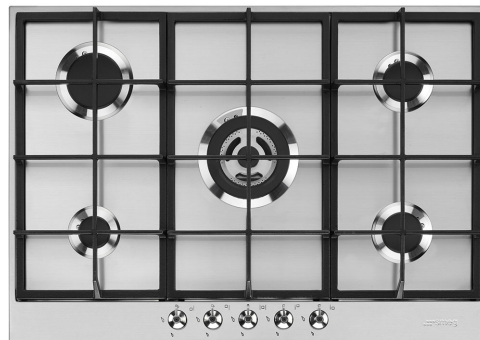

## PX375

<b>Семейство продуктов</b>	Варочная поверхность
<b>Тип встраивания</b>	Традиционный
<b>Размеры</b>	70/75 см
<b>Источник питания</b>	Газ
<b>Тип</b>	Газ
<b>EAN-код</b>	8017709252090

## Эстетика

<b>Эстетика</b>	Classica
<b>Цвет</b>	Нержавеющая сталь
<b>Отделка</b>	Матовая
<b>Материал</b>	Нержавеющая сталь
<b>Тип нержавеющей стали</b>	Матовая
<b>Серия</b>	Новый
<b>Решетки</b>	Чугунные
<b>Горелки</b>	Smeg Contemporanea
<b>Материал горелок</b>	Алюминий
<b>Тип управления</b>	Поворотные переключатели
<b>Расположение переключателей</b>	Фронтальное
<b>Количество переключателей</b>	5
<b>Цвет переключателей</b>	Эффект нержавеющей стали
<b>Цвет сериографии</b>	Черный