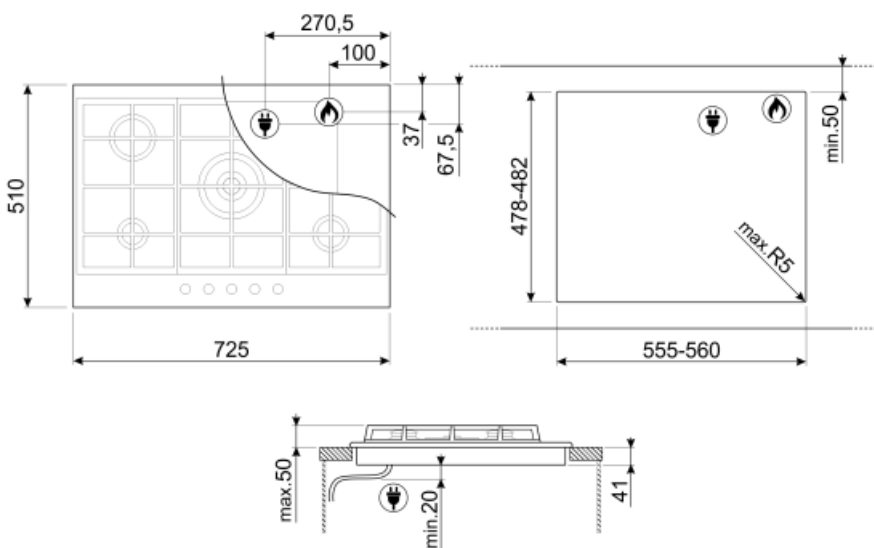

Технические характеристики

UR

Фронтальная левая - Газ - вспомогательная - 1.10 кВт

Задняя левая - Газ - быстрая - 2.60 кВт

Центральная - Газ - ультрабыстрая - 4.00 кВт

Задняя правая - Газ - полубыстрая - 1.80 кВт

Фронтальная правая - Газ - полубыстрая - 1.80 кВт

Газ-контроль	Да	Автоматический электроподжиг	Да

Электрическое подключение

Номинальная мощность	1 Вт	Частота тока	50/60 Гц
Напряжение	220-240 В	Длина электрического кабеля	120 см
Тип электрического кабеля	Однофазное		

Подключение к газу

Тип газа	G20 природный газ	Подключение к газу	Коническое
Подключение к газу	Цилиндрическое	Номинальная мощность газа	11300 Вт
Жиклеры для других типов газа в комплекте	G30 GPL сжиженный газ