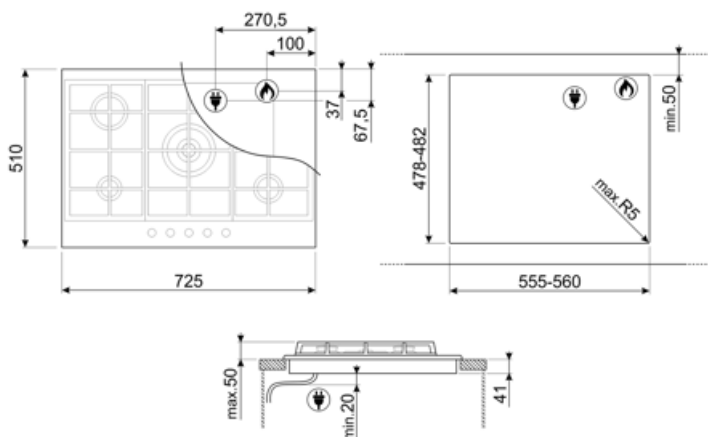

Технические характеристики

UR

Фронтальная левая - Газ - вспомогательная - 1.10 кВт

Задняя левая - Газ - быстрая - 2.60 кВт

Центральная - Газ - ультрабыстрая - 4.00 кВт

Задняя правая - Газ - полубыстрая - 1.80 кВт

Фронтальная правая - Газ - полубыстрая - 1.80 кВт

Газ-контроль	Да	Автоматический электроподжиг	Да

Электрическое подключение

Номинальная мощность	1 Вт	Частота тока	50/60 Гц
Напряжение	220-240 В	Длина электрического кабеля	120 см
Тип электрического кабеля	Однофазное	Тип электрической вилки	Нет

Подключение к газу

Тип газа	G20 природный газ	Подключение к газу	Коническое
Подключение к газу	Цилиндрическое	Номинальная мощность газа	11300 Вт
Жиклеры для других типов газа в комплекте	G30 GPL сжиженный газ