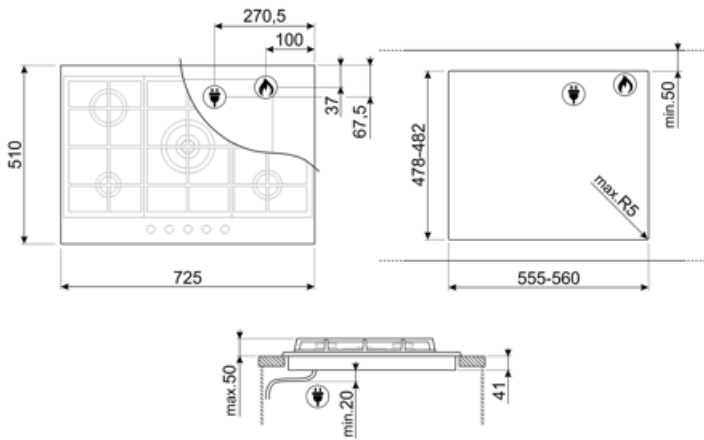

Задняя левая - Газ - быстрая - 2.60 кВт
Центральная - Газ - ультрабыстрая - 4.00 кВт
Задняя правая - Газ - полубыстрая - 1.80 кВт
Фронтальная правая - Газ - полубыстрая - 1.80 кВт

Газ-контроль Да **Автоматический электроподжиг** Да

Электрическое подключение

Номинальная мощность 1 Вт **Частота тока** 50/60 Гц
Напряжение 220-240 В **Длина электрического кабеля** 120 см
Тип электрического кабеля Однофазное

Подключение к газу

Тип газа G20 природный газ **Подключение к газу** Коническое
Подключение к газу Цилиндрическое **Номинальная мощность газа** 11300 Вт
Жиклеры для других типов газа в комплекте G30 GPL сжиженный газ