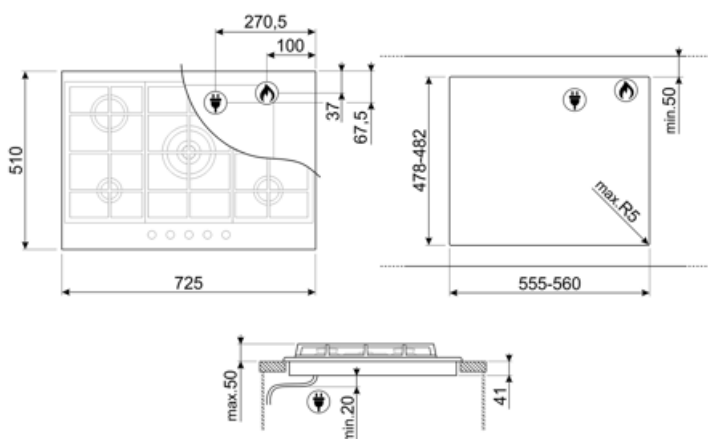

Технические характеристики

UR

Фронтальная левая - Газ - вспомогательная - 1.10 кВт

Задняя левая - Газ - быстрая - 2.60 кВт

Центральная - Газ - ультрабыстрая - 4.00 кВт

Задняя правая - Газ - полубыстрая - 1.80 кВт

Фронтальная правая - Газ - полубыстрая - 1.80 кВт

Газ-контроль	Да	Автоматический электроподжиг	Да

Электрическое подключение

Номинальная мощность	1 Вт	Частота тока	50/60 Гц
Напряжение	220-240 В	Длина электрического кабеля	120 см
Тип электрического кабеля	Однофазное	Тип электрической вилки	Нет

Подключение к газу

Тип газа	G20 природный газ	Подключение к газу	Коническое
Подключение к газу	Цилиндрическое	Номинальная мощность газа	11300 Вт
Жиклеры для других типов газа в комплекте	G30 GPL сжиженный газ