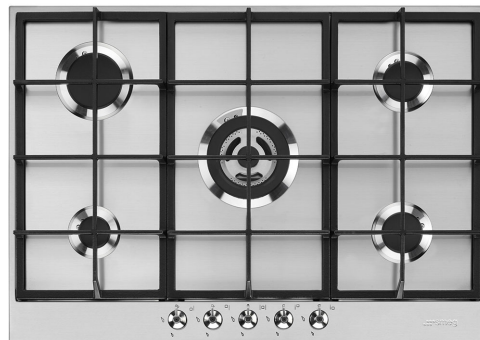

PX375

Семейство продуктов	Варочная поверхность
Тип встраивания	Традиционный
Размеры	70/75 cm
Источник питания	Газ
Тип	Газ
Международный артикул (EAN-код)	8017709252090

Эстетика

Эстетика	Классика (Classica)
Серия	Новый
Цвет	Нержавеющая сталь
Отделка	Матовая
Материал	Нержавеющая сталь
Тип нержавеющей стали	Матовая
Решетки	Чугунные
Горелки	Smeg Contemporanea
Материал горелок	Алюминий
Тип управления	Поворотные переключатели
Расположение переключателей	Фронтальное
Количество переключателей	5
Цвет переключателей	Эффект нержавеющей стали
Логотип	Шелкография
Цвет сериографии	Черный

Программы/ функции

Количество газовых зон приготовления	5
Количество зон приготовления	5

Опции

Стандартный вырез	478-482x555-560 мм
--------------------------	--------------------

Технические характеристики

Совместимые Аксессуары

GRW
Решетка ВОК

WOKGHU
Чугунное кольцо Вок

Alternative products

PX375MB

Цвет: Черный матовый

Symbols glossary

- | | | | |
|----------------------------------------------------------------------------------|----------------------------------------------------------------------------------------------------|-----------------------------------------------------------------------------------|----------------------------------------------------------|
|  | Стандартная установка: традиционная установка в столешницу, подходит для любых кухонных гарнитуров |  | Чугунные решетки: максимальная стабильность и прочность. |
|  | Поворотные переключатели |  | Стандартный размер выреза |
|  | Ультрабыстрая горелка: мощные сверхбыстрые горелки обеспечивают мощность до 5 кВт. | | |