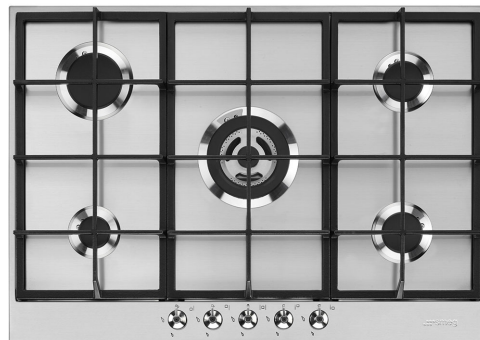

PX375

Семейство продуктов	Варочная поверхность
Тип встраивания	Традиционный
Размеры	70/75 cm
Источник питания	Газ
Тип	Газ
Международный артикул (EAN-код)	8017709252090

Эстетика

Эстетика	Классика (Classica)
Серия	Новый
Цвет	Нержавеющая сталь
Отделка	Матовая
Материал	Нержавеющая сталь
Тип нержавеющей стали	Матовая
Решетки	Чугунные
Горелки	Smeg Contemporanea
Материал горелок	Алюминий
Тип управления	Поворотные переключатели
Расположение переключателей	Фронтальное
Количество переключателей	5
Цвет переключателей	Эффект нержавеющей стали
Логотип	Шелкография
Цвет сериографии	Черный

Программы/ функции

Количество газовых зон приготовления	5
Количество зон приготовления	5

Опции

Стандартный вырез	478-482x555-560 мм
--------------------------	--------------------

Технические характеристики

Совместимые Аксессуары

GRW
Решетка ВОК

WOKGHU
Чугунное кольцо Вок

Alternative products

PX375MB

Цвет: Черный матовый

Symbols glossary

- | | | | |
|--|--|---|--|
|  | Стандартная установка: традиционная установка в столешницу, подходит для любых кухонных гарнитуров |  | Чугунные решетки: максимальная стабильность и прочность. |
|  | Стандартный размер выреза |  | Ультрабыстрая горелка: мощные сверхбыстрые горелки обеспечивают мощность до 5 кВт. |
|  | Поворотные переключатели | | |