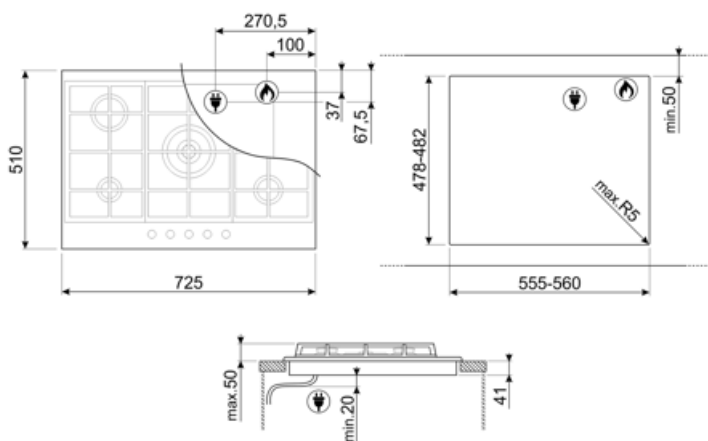

Технические характеристики

UR

Фронтальная левая - Газ - вспомогательная - 1.10 кВт

Задняя левая - Газ - быстрая - 2.60 кВт

Центральная - Газ - ультрабыстрая - 4.00 кВт

Задняя правая - Газ - полубыстрая - 1.80 кВт

Фронтальная правая - Газ - полубыстрая - 1.80 кВт

Газ-контроль	Да	Автоматический электроподжиг	Да

Электрическое подключение

Номинальная мощность	1 Вт	Частота тока	50/60 Гц
Напряжение	220-240 В	Длина электрического кабеля	120 см
Тип электрического кабеля	Однофазное	Тип электрической вилки	No

Подключение к газу

Тип газа	G20 природный газ	Подключение к газу	Коническое
Подключение к газу	Цилиндрическое	Номинальная мощность газа	11300 Вт
Жиклеры для других типов газа в комплекте	G30 GPL сжиженный газ