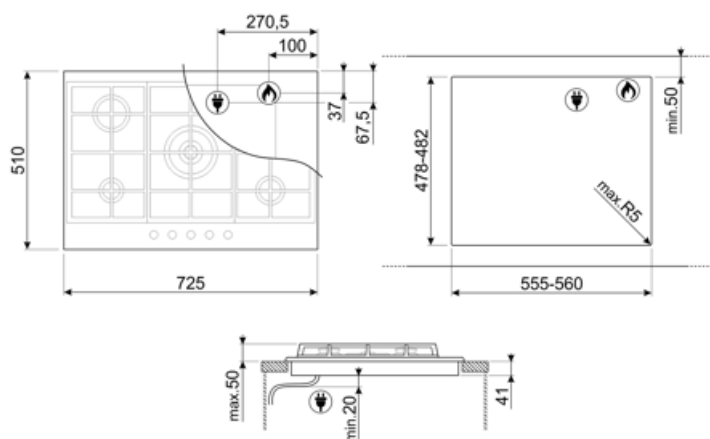

Технические характеристики

UR

Фронтальная левая - Газ - вспомогательная - 1.10 кВт

Задняя левая - Газ - быстрая - 2.60 кВт

Центральная - Газ - ультрабыстрая - 4.00 кВт

Задняя правая - Газ - полубыстрая - 1.80 кВт

Фронтальная правая - Газ - полубыстрая - 1.80 кВт

Газ-контроль	Да	Автоматический электроподжиг	Да

Электрическое подключение

Номинальная мощность	1 Вт	Частота тока	50/60 Гц
Напряжение	220-240 В	Длина электрического кабеля	120 см
Тип электрического кабеля	Однофазное	Тип электрической вилки	Нет

Подключение к газу

Тип газа	G20 природный газ	Подключение к газу	Коническое
Подключение к газу	Цилиндрическое	Номинальная мощность газа	11300 Вт
Жиклеры для других типов газа в комплекте	G30 GPL сжиженный газ