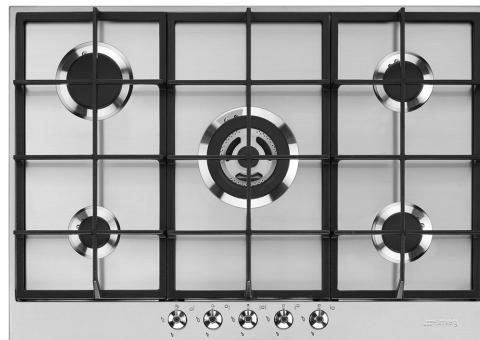

Традиционный

70/75 см

Газ

Газ

8017709252090

Эстетика

Эстетика

Цвет

Отделка

Материал

Тип нержавеющей стали

Серия

Решетки

Горелки

Материал горелок

Тип управления

Расположение переключателей

Количество переключателей

Цвет переключателей

Цвет сериографии

Classica

Нержавеющая сталь

Матовая

Нержавеющая сталь

Эффект нержавеющей стали

Черный

Опции

Стандартный вырез

478-482x555-560 мм

Технические характеристики

Фронтальная левая - Газ - вспомогательная - 1.10 кВт

Задняя левая - Газ - быстрая - 2.60 кВт
 Центральная - Газ - ультрабыстрая - 4.00 кВт
 Задняя правая - Газ - полубыстрая - 1.80 кВт
 Фронтальная правая - Газ - полубыстрая - 1.80 кВт