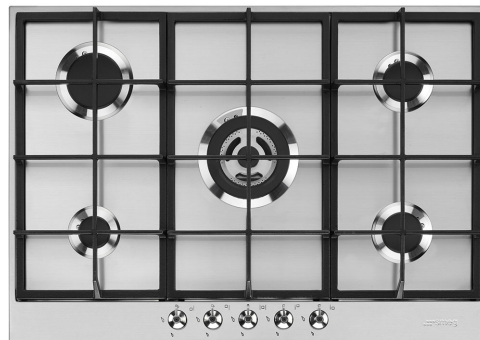

PX375

Семейство продуктов	Варочная поверхность
Тип встраивания	Традиционный
Размеры	70/75 см
Источник питания	Газ
Тип	Газ
EAN-код	8017709252090

Эстетика

Эстетика	Classica
Цвет	Нержавеющая сталь
Отделка	Матовая
Материал	Нержавеющая сталь
Тип нержавеющей стали	Матовая
Серия	Новый
Решетки	Чугунные
Горелки	Smeg Contemporanea
Материал горелок	Алюминий
Тип управления	Поворотные переключатели
Расположение переключателей	Фронтальное
Количество переключателей	5
Цвет переключателей	Эффект нержавеющей стали
Цвет сериографии	Черный

Программы/ функции

Количество газовых зон приготовления	5
Количество зон приготовления	5

Опции

Стандартный вырез	478-482x555-560 мм
--------------------------	--------------------

Технические характеристики

Not included accessories

GRW
Решетка Wok

WOKGHU
Чугунное кольцо WOK

TRK
Гриль Террапузи

Symbols glossary (ТТ)

- | | | | |
|--|--|---|--|
|  | Стандартная установка: традиционная установка в столешницу, подходит для любых кухонных гарнитуров |  | Чугунные решетки: максимальная стабильность и прочность. |
|  | Стандартный размер выреза |  | Ультрабыстрая горелка: мощные сверхбыстрые горелки обеспечивают мощность до 5 кВт. |
|  | Поворотные переключатели | | |