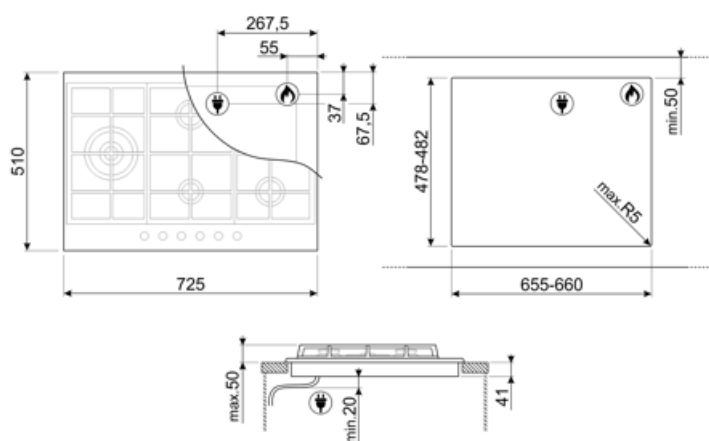

## Možnosti

Výřez pracovní desky 478-482x655-660 mm

## Připojení plynu

Druh plynu G20 zemní plyn

Gas connection Cilindrical

Další plynové trysky jsou součástí balení G30 GPL kapalný plyn

Včetně dalších plynových armatur Kónický

Jmenovitý výkon připojení plynu (W) 11500 W