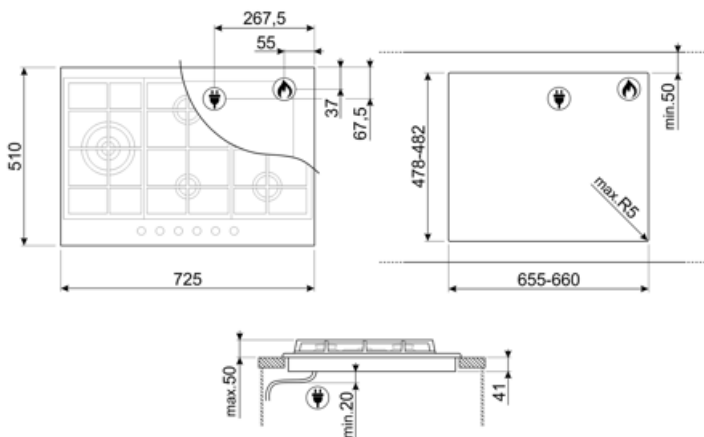

Características técnicas

UR

Central izquierda - Gas - 2URP (dual) - 4.20 kW

Posterior central - Gas - SRD - 1.80 kW

Anterior central - Gas - AUX - 1.10 kW

Posterior derecha - Gas - RP - 2.60 kW

Anterior derecha - Gas - SRD - 1.80 kW

Sistema de válvulas de seguridad **Sí** **Conexión automática** **Sí**

Conexión eléctrica

Datos nominales de conexión eléctrica	1 W	Frecuencia (Hz)	50/60 Hz
Tensión (V)	220-240 V	Largo del cable de alimentación	120 cm
Tipo de cable eléctrico	Monofase	Enchufe	No

Conexión de gas

Tipo de gas	G20 gas natural	Otras conexiones de gas previstas	Cónica
Conexión de gas	Cilindrico	Datos nominales de conexión gas	11500 W
Otros inyectores de gas incluidos	G30 Gas Liquido GPL