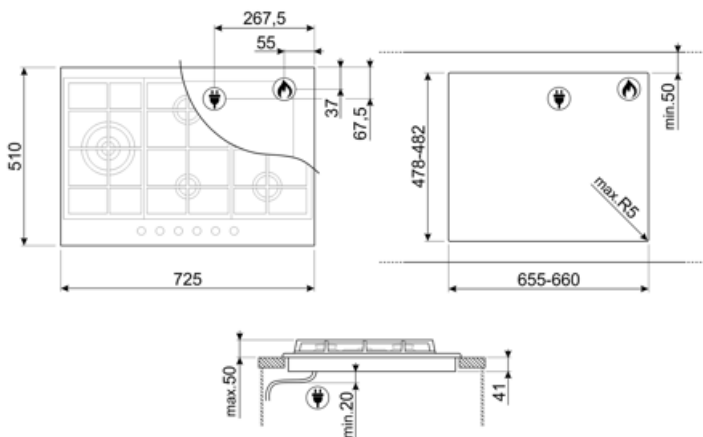

Enchufe No

Conexión de gas

Tipo de gas G20 gas natural

Conexión de gas Cilindrico

Otros inyectores de gas incluidos G30 Gas Liquido GPL

Otras conexiones de gas previstas Cónica

Datos nominales de conexión gas 11500 W