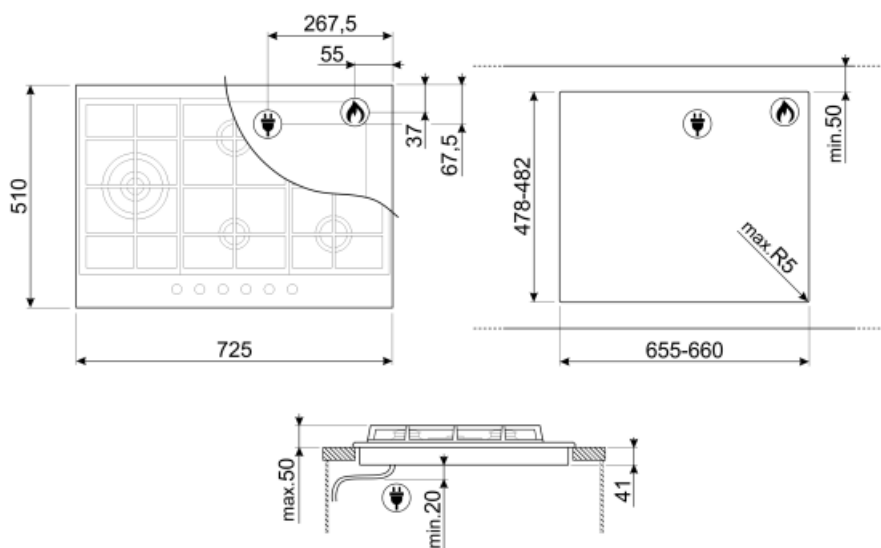

PX375L

Familia	Encimera de cocción
Instalación	Tradicional
Dimensión	70/75 cm
Alimentación	Gas
Tipología	Gas
Código EAN	8017709252083

Estética

Estética	Clásica
Color	Acero Inoxidable
Acabado	Satinado
Material	Acero Inoxidable
Tipo de inox	Cepillado
Serie	New
Rejillas	Parrillas de fundición
Quemadores	Smeg Contemporanea
Material de los quemadores	Aluminio
Tipo de regulación mandos	Mandos
Posición mandos	Frontal
N.º de mandos	6
Color mandos	Efecto inox
Color serigrafía	Negro

Programas/Funciones

Número total de zonas de cocción	5
Número de zonas de cocción a gas	5

Opciones

Hueco estándar	478-482x655-660 mm
----------------	--------------------

Características técnicas

UR

Central izquierda - Gas - 2URP (dual) - 4.20 kW

Posterior central - Gas - SRD - 1.80 kW

Anterior central - Gas - AUX - 1.10 kW

Posterior derecha - Gas - RP - 2.60 kW

Anterior derecha - Gas - SRD - 1.80 kW

Sistema de válvulas de seguridad Si No **Conexión automática** Si No

Conexión eléctrica

Datos nominales de conexión eléctrica	1 W	Frecuencia	50/60 Hz
Tensión (V)	220-240 V	Largo del cable de alimentación	120 cm
Tipo de cable eléctrico	Monofase		

Conexión de gas

Tipo de gas	G20 gas natural	Otras conexiones de gas previstas	Cónica
Conexión de gas	Cilindrico	Datos nominales de conexión gas	11500 W
Otros inyectores de gas incluidos	G30 Gas Liquido GPL		