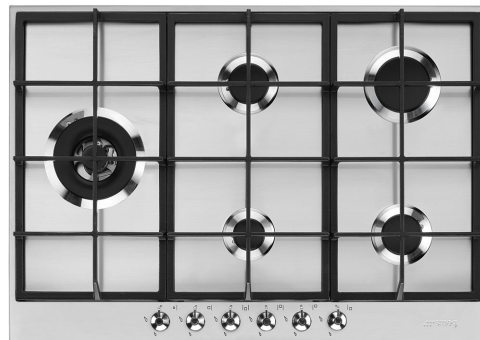

PX375L

Familia	Encimera de cocción
Instalación	Tradicional
Dimensión	70/75 cm
Alimentación	Gas
Tipología	Gas
Código EAN	8017709252083

Estética

Estética	Clásica
Color	Acero Inoxidable
Acabado	Satinado
Material	Acero Inoxidable
Tipo de inox	Cepillado
Serie	New
Rejillas	Parrillas de fundición
Quemadores	Smeg Contemporanea
Material de los quemadores	Aluminio
Tipo de regulación mandos	Mandos
Posición mandos	Frontal
N.º de mandos	6
Color mandos	Efecto inox
Color serigrafía	Negro

Programas/Funciones

Número total de zonas de cocción	5
Número de zonas de cocción a gas	5

Opciones

Hueco estándar	478-482x655-660 mm
----------------	--------------------

Características técnicas

UR

Central izquierda - Gas - 2URP (dual) - 4.20 kW

Rejillas de hierro fundido: estas rejillas son resistentes a altas temperaturas. Sólidos y robustos, han sido diseñados para facilitar el movimiento y el reposicionamiento de las ollas en la superficie.