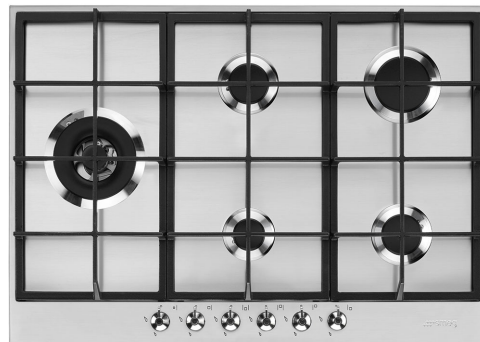

PX375L

Familia	Encimera de cocción
Instalación	Tradicional
Dimensión	70/75 cm
Alimentación	Gas
Tipología	Gas
Código EAN	8017709252083

Estética

Estética	Clásica
Serie	Nuevo
Color	Acero inoxidable
Acabado	Satinado
Material	Acero inoxidable
Tipo de inox	Cepillado
Rejillas	Parrillas de fundición
Quemadores	Smeg Contemporanea
Material de los quemadores	Aluminio
Tipo de regulación mandos	Mandos
Posición mandos	Frontal
N.º de mandos	6
Color mandos	Efecto inox
Logo	Serigrafiado
Color de la serigrafía	Negro

Programas/Funciones

Número de zonas de cocción a gas	5
Número total de zonas de cocción	5

Opciones

Hueco estándar	478-482x655-660 mm
-----------------------	--------------------

Características técnicas

UR