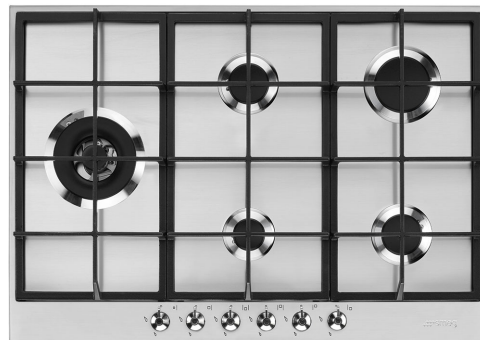

PX375L

Familia	Encimera de cocción
Instalación	Tradicional
Dimensión	70/75 cm
Alimentación	Gas
Tipología	Gas
Código EAN	8017709252083

Estética

Estética	Clásica
Serie	Nuevo
Color	Acero inoxidable
Acabado	Satinado
Material	Acero inoxidable
Tipo de inox	Cepillado
Rejillas	Parrillas de fundición
Quemadores	Smeg Contemporanea
Material de los quemadores	Aluminio
Tipo de regulación mandos	Mandos
Posición mandos	Frontal
N.º de mandos	6
Color mandos	Efecto inox
Logo	Serigrafiado
Color de la serigrafía	Negro

Programas/Funciones

Número de zonas de cocción a gas	5
Número total de zonas de cocción	5

Opciones

Hueco estándar	478-482x655-660 mm
-----------------------	--------------------

Características técnicas

UR

Rejillas de hierro fundido: estas rejillas son resistentes a altas temperaturas. Sólidos y robustos, han sido diseñados para facilitar el movimiento y el reposicionamiento de las ollas en la superficie.